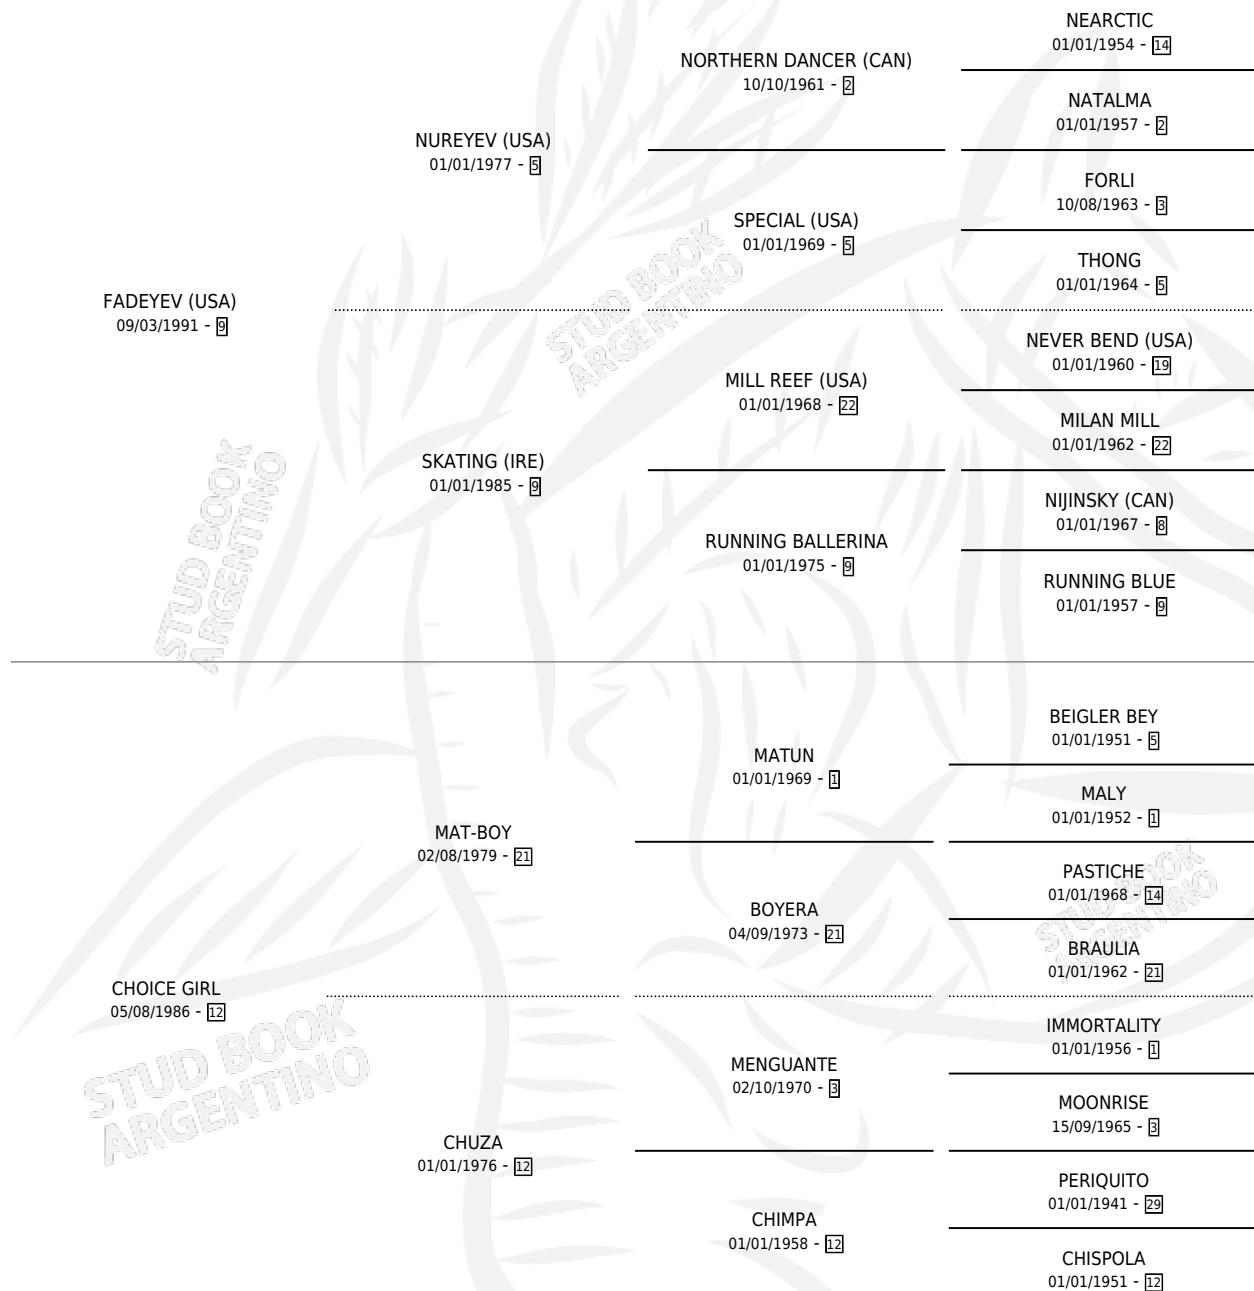

# FADE FACHERA

por FADEYEV (USA) y CHOICE GIRL por MAT-BOY

Argentina · Hembra · Alazan Tostado · SP · 05/07/1997  
Familia 12-g · Volumen 36

## ESTADO

TIPIFICACIÓN SANGUÍNEA	✓
TIPIFICACIÓN POR ADN	X
PASAPORTE	X
IDENTIFICACIÓN POR MICROCHIP	X
REPRODUCTOR	✓

**Lugar de nacimiento:** La Biznaga

**Criador:** La Biznaga

## PEDIGREE

**EXPORTACIÓN / IMPORTACIÓN**

<b>FECHA</b>	<b>MOVIMIENTO</b>	<b>PAÍS</b>
08/04/2002	EXPORTADO	URUGUAY

~

**CAMPAÑA**

Solo carreras oficiales de Argentina