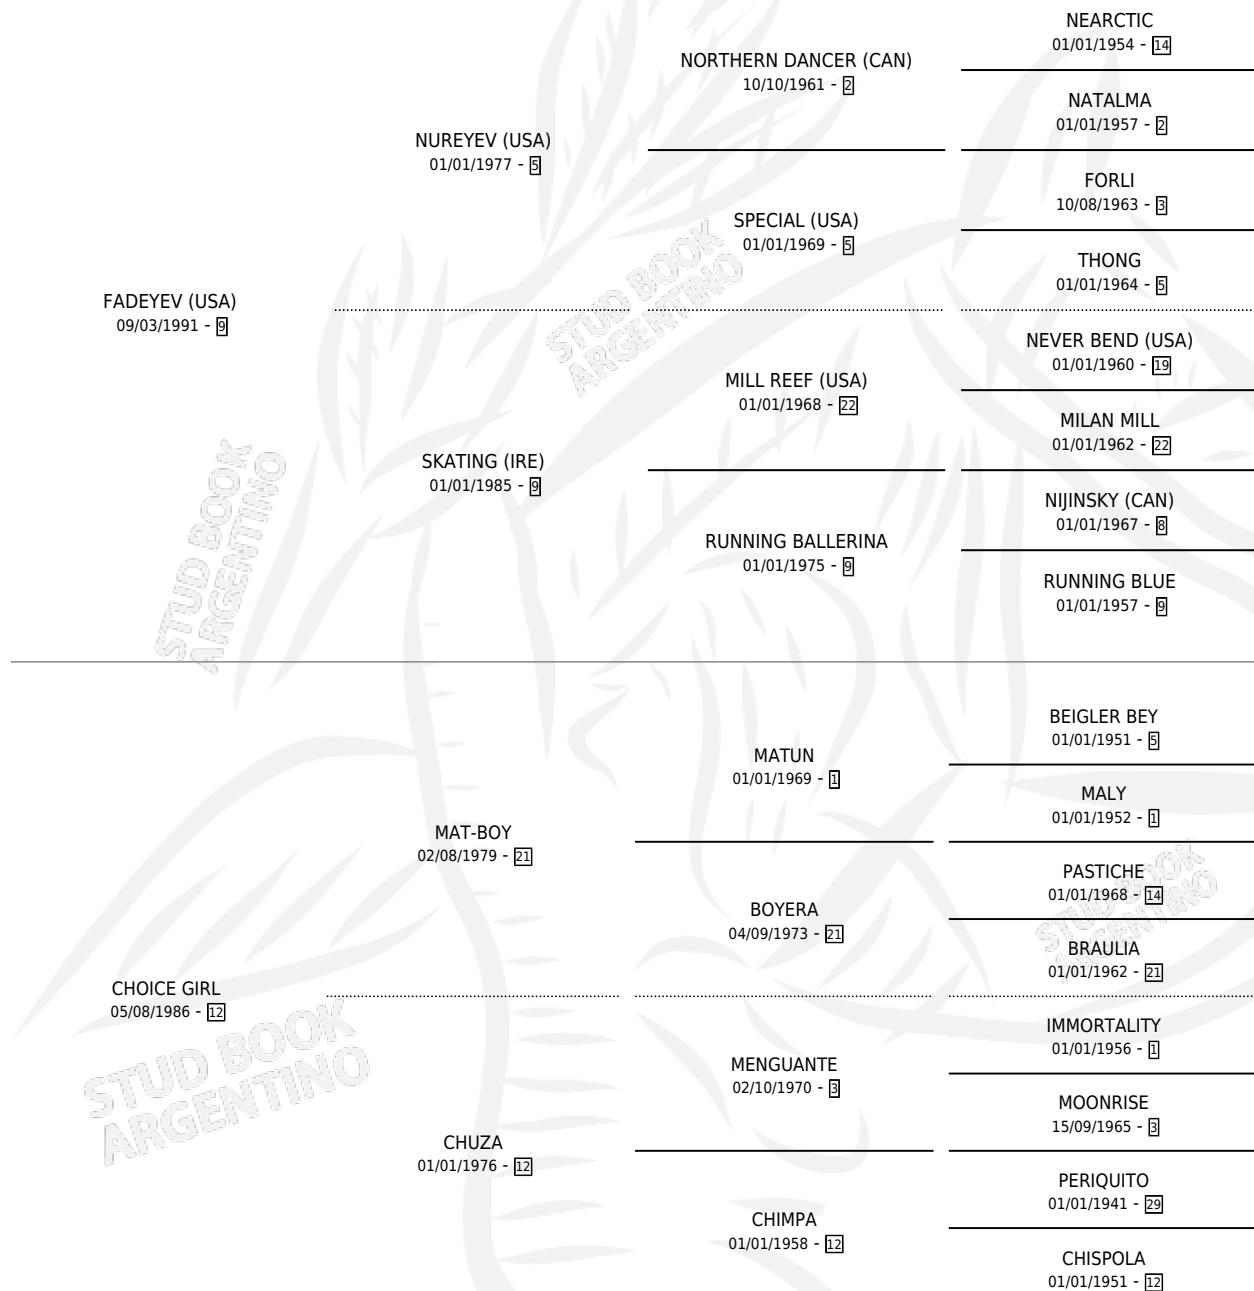

FADE FACHERA

por FADEYEV (USA) y CHOICE GIRL por MAT-BOY

Argentina · Hembra · Alazan Tostado · SP · 05/07/1997
Familia 12-g · Volumen 36

ESTADO

| | |
|------------------------------|---|
| TIPIFICACIÓN SANGUÍNEA | ✓ |
| TIPIFICACIÓN POR ADN | X |
| PASAPORTE | X |
| IDENTIFICACIÓN POR MICROCHIP | X |
| REPRODUCTOR | ✓ |

Lugar de nacimiento: La Biznaga

Criador: La Biznaga

PEDIGREE

EXPORTACIÓN / IMPORTACIÓN

| FECHA | MOVIMIENTO | PAÍS |
|------------|------------|---------|
| 08/04/2002 | EXPORTADO | URUGUAY |

~

CAMPAÑA

Solo carreras oficiales de Argentina