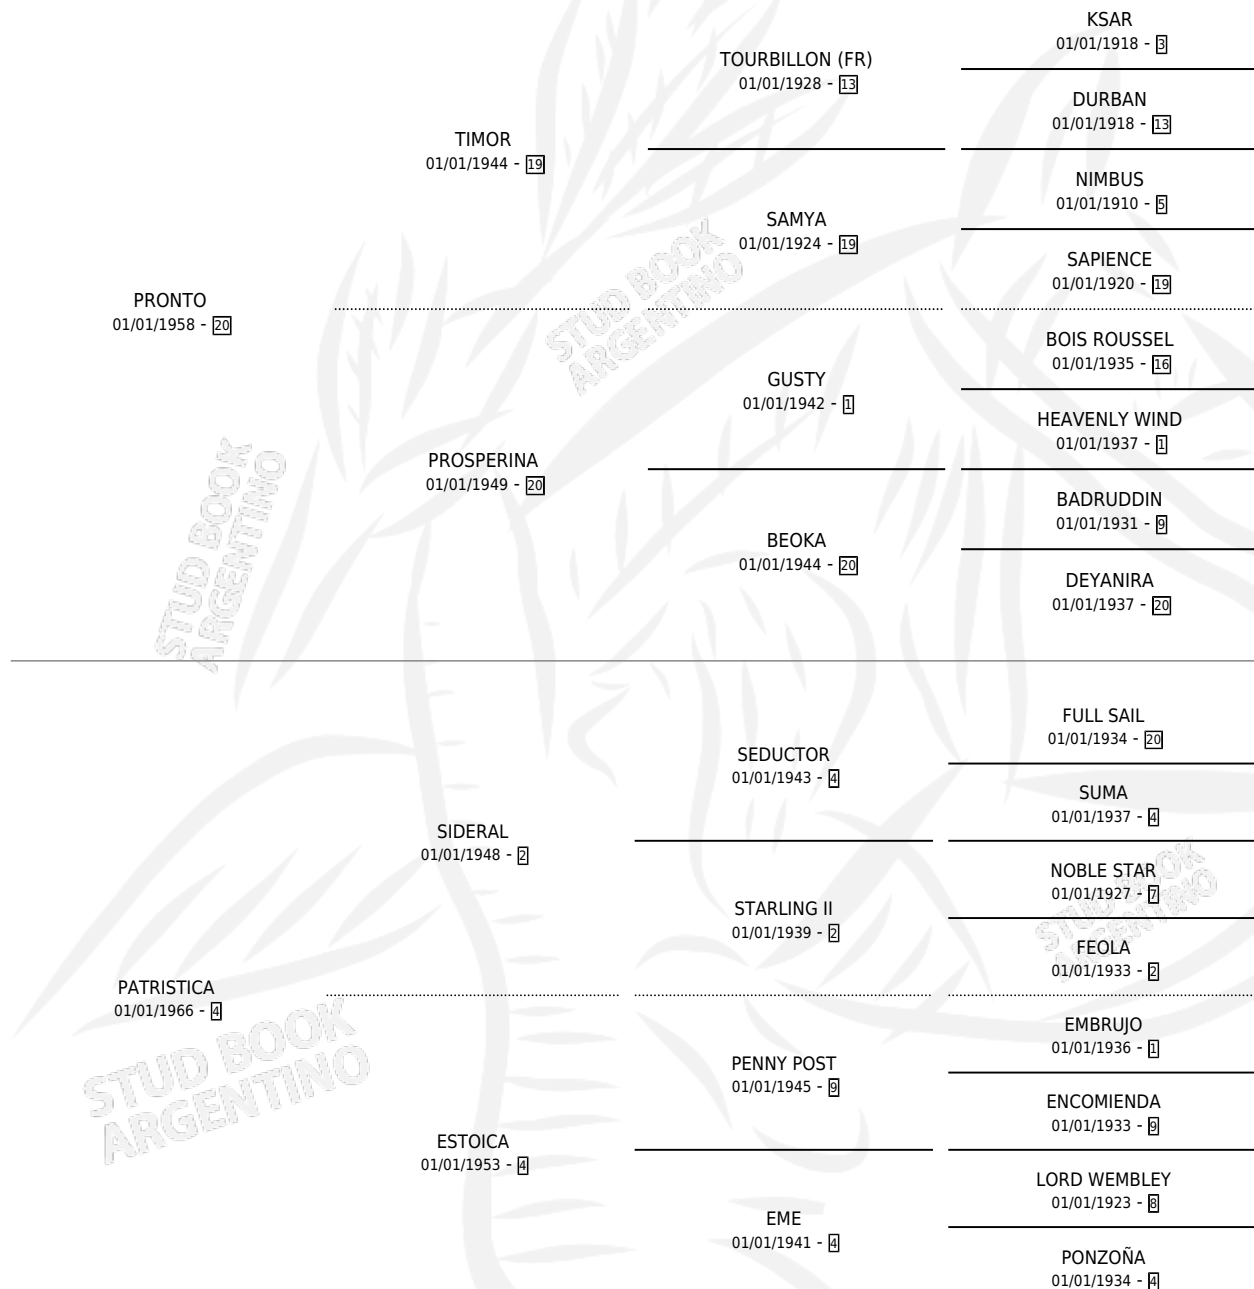

PATRIARCA (USA)

por PRONTO y PATRISTICA por SIDERAL

Estados Unidos · Macho · Zaino Colorado · SP ·
01/01/1971
Familia 4-k · Volumen web

ESTADO

TIPIFICACIÓN SANGUÍNEA	X
TIPIFICACIÓN POR ADN	X
PASAPORTE	X
IDENTIFICACIÓN POR MICROCHIP	X
REPRODUCTOR	✓

Lugar de nacimiento: Estados Unidos

Criador: Extranjero

~

HIJOS

	MACHOS	HEMBRAS
11 NACIERON	5	6
SIN ACTUACIONES		

PEDIGREE