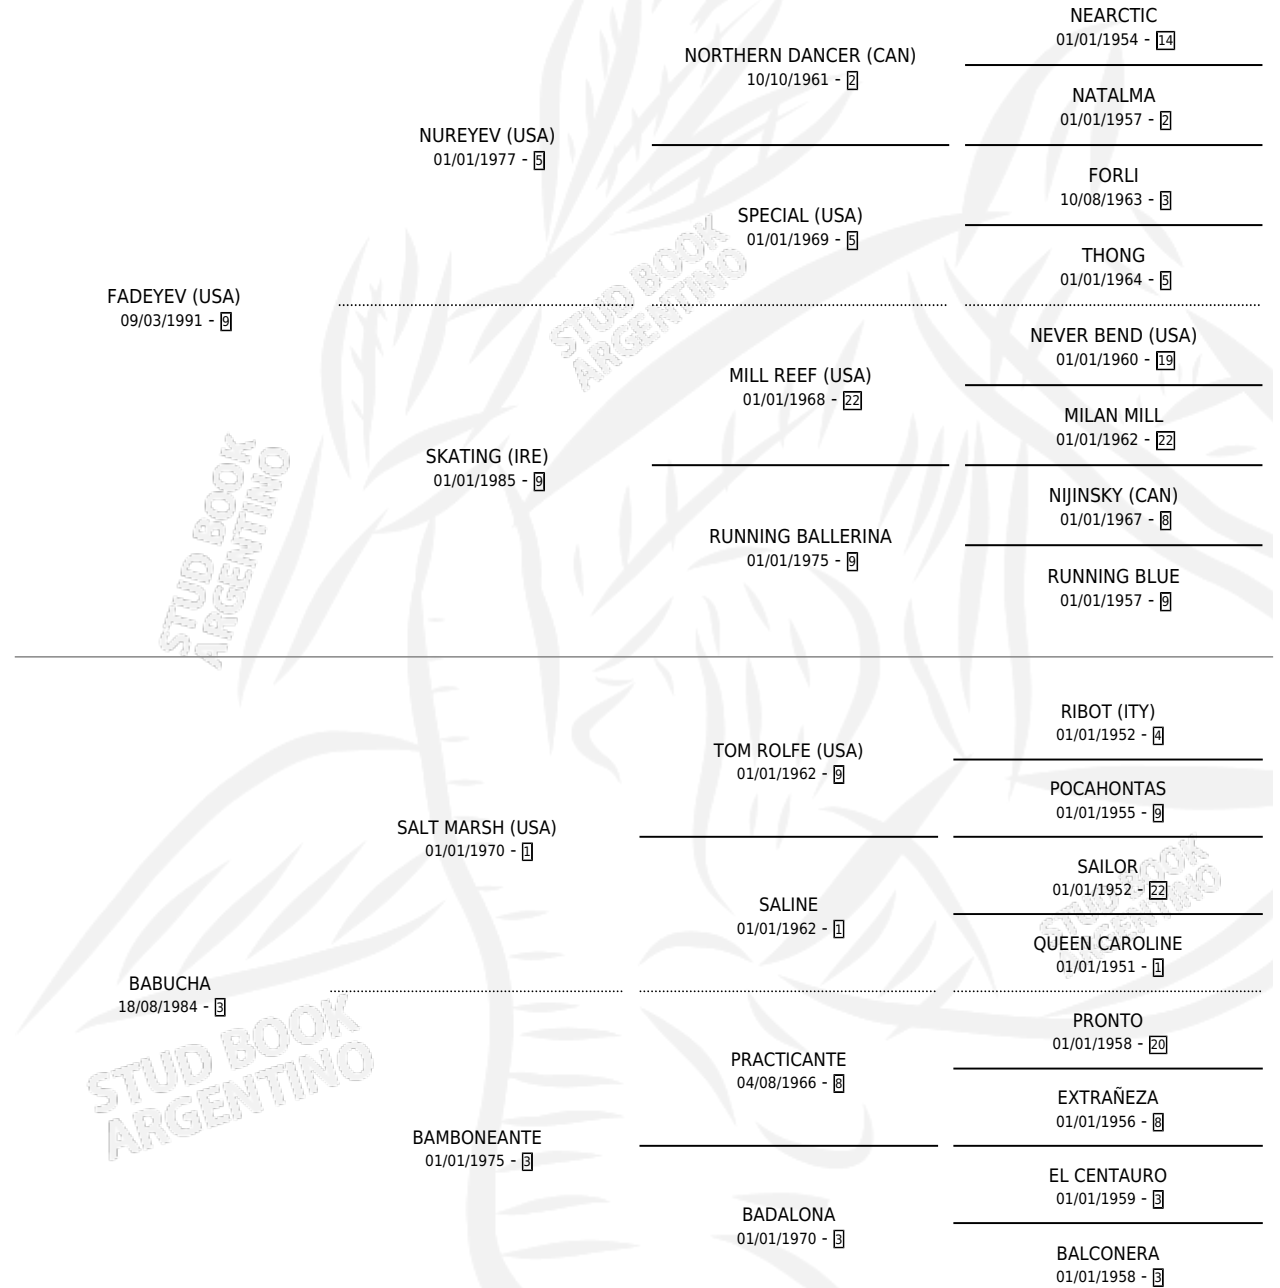

FADE BAMBINA

por FADEYEV (USA) y BABUCHA por SALT MARSH (USA)

Argentina · Hembra · Zaino Doradillo · SP · 01/07/1997
Familia 3-g · Volumen 36

ESTADO

TIPIFICACIÓN SANGUÍNEA	✓
TIPIFICACIÓN POR ADN	X
PASAPORTE	X
IDENTIFICACIÓN POR MICROCHIP	X
REPRODUCTOR	✓

Lugar de nacimiento: La Biznaga

Criador: La Biznaga

PEDIGREE

EXPORTACIÓN / IMPORTACIÓN

FECHA	MOVIMIENTO	PAÍS
29/07/2002	EXPORTADO	MEXICO

~

CAMPAÑA

Solo carreras oficiales de Argentina