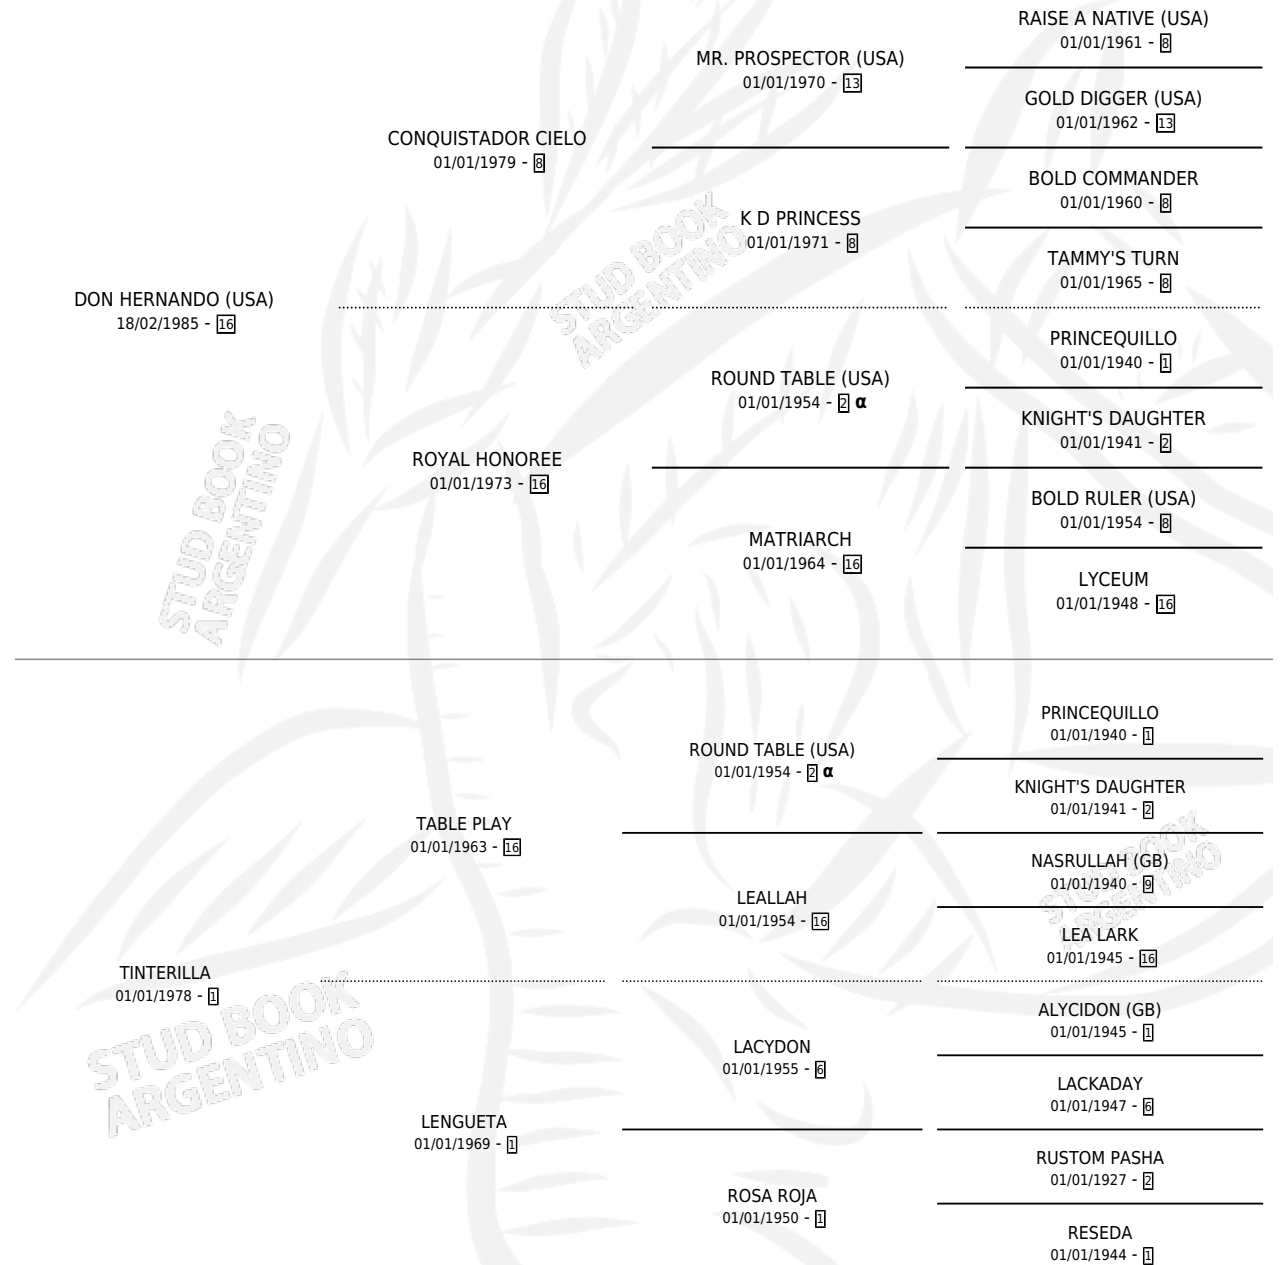

SOY DIAFANA

por **DON HERNANDO (USA)** y **TINTERILLA** por **TABLE PLAY**

Argentina · Hembra · Zaino · SP · 24/11/1996
Familia 1-s · Volumen 36

ESTADO

| | |
|------------------------------|---|
| TIPIFICACIÓN SANGUÍNEA | ✓ |
| TIPIFICACIÓN POR ADN | X |
| PASAPORTE | X |
| IDENTIFICACIÓN POR MICROCHIP | X |
| REPRODUCTOR | X |

Lugar de nacimiento: Campo particular
Criador: Sin dato

PEDIGREE

INBREEDING : α

SOY DIAFANA

Datos oficiales del Stud Book Argentino

Documento generado el 11/05/2026

studbook.org.ar