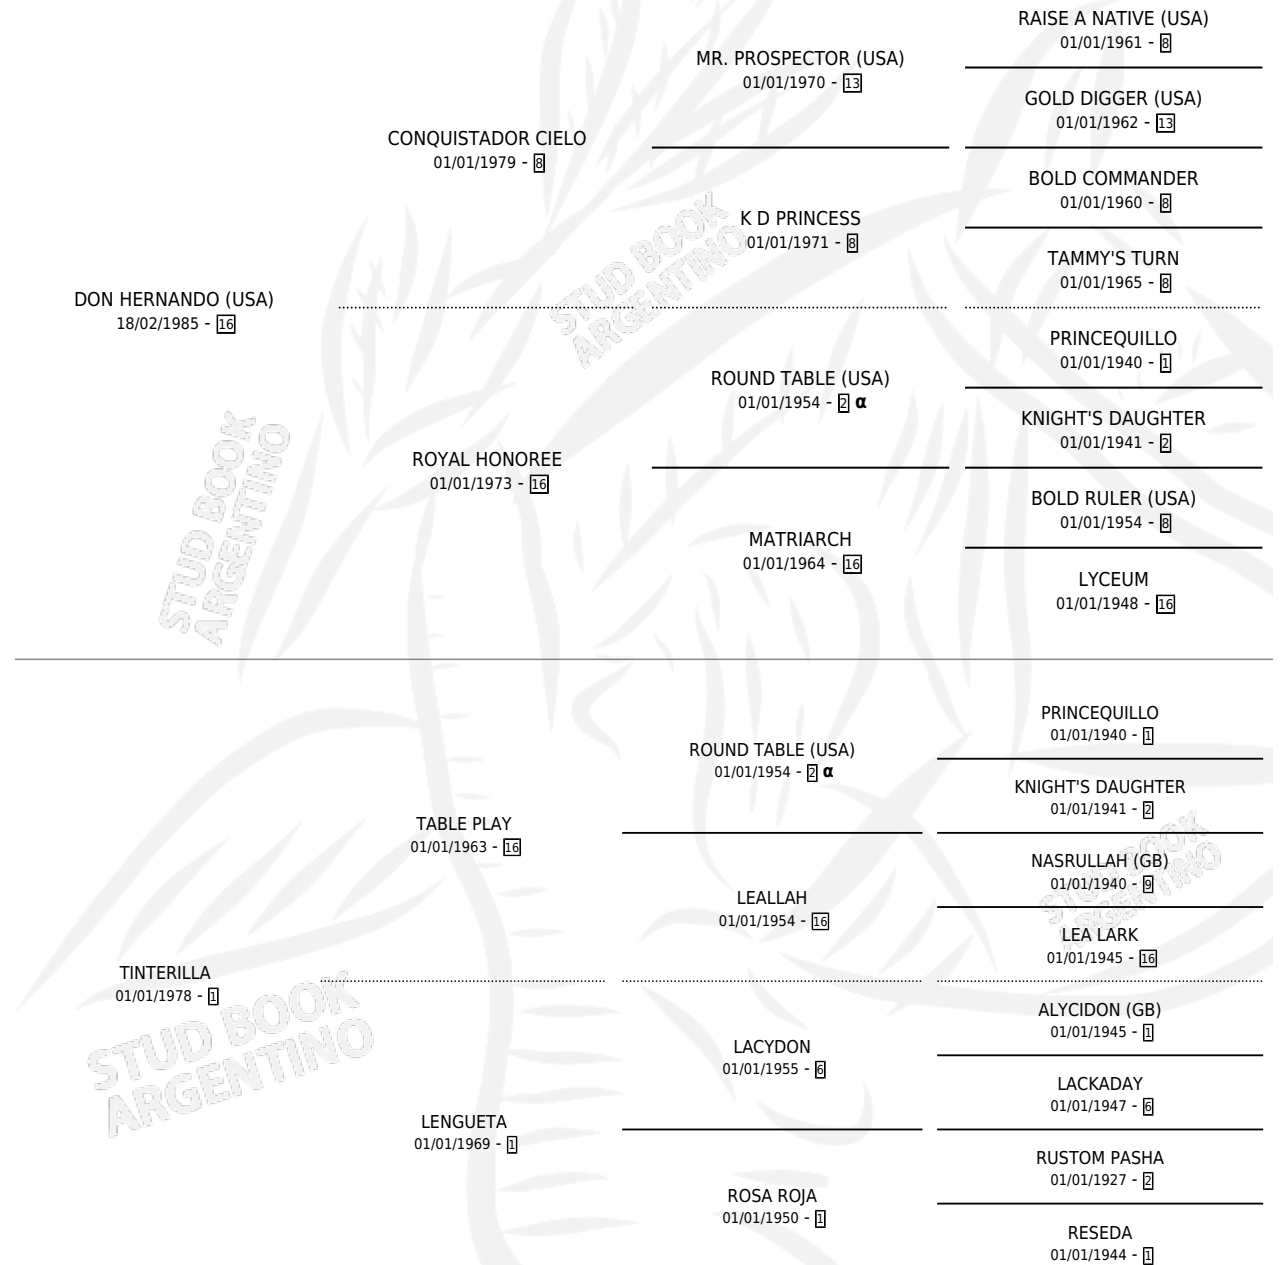

SOY DIAFANA

por **DON HERNANDO (USA)** y **TINTERILLA** por **TABLE PLAY**

Argentina · Hembra · Zaino · SP · 24/11/1996
Familia 1-s · Volumen 36

ESTADO

TIPIFICACIÓN SANGUÍNEA	✓
TIPIFICACIÓN POR ADN	X
PASAPORTE	X
IDENTIFICACIÓN POR MICROCHIP	X
REPRODUCTOR	X

Lugar de nacimiento: Campo particular
Criador: Sin dato

PEDIGREE

INBREEDING : α

SOY DIAFANA

Datos oficiales del Stud Book Argentino

Documento generado el 12/05/2026

studbook.org.ar