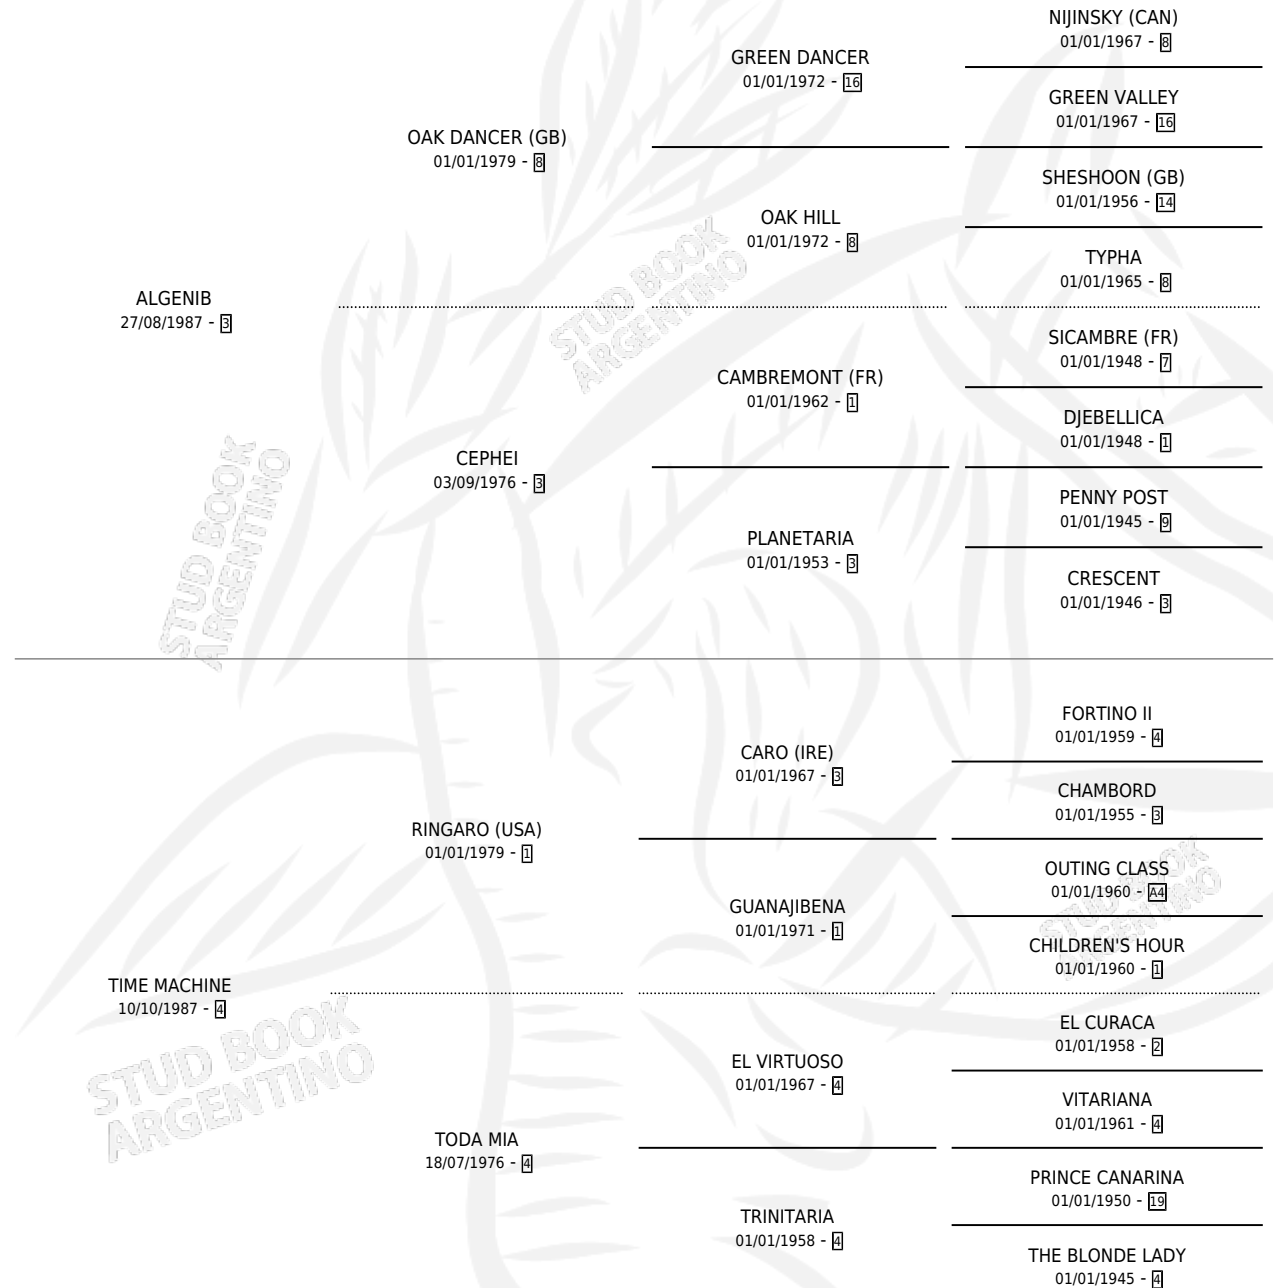

EL CERVECERO

por ALGENIB y TIME MACHINE por RINGARO (USA)

Argentina · Macho · Tordillo · SP · 18/07/1997
Familia 4-k · Volumen 36

ESTADO

TIPIFICACIÓN SANGUÍNEA	✓
TIPIFICACIÓN POR ADN	X
PASAPORTE	X
IDENTIFICACIÓN POR MICROCHIP	X
REPRODUCTOR	X

Lugar de nacimiento: El Galo

Criador: El Galo

PEDIGREE

CAMPAÑA

Solo carreras oficiales de Argentina

POR EDAD

EDAD	CC	1°	2°	3°	4°	5°	NP	CLC	CLG	CLCG1	CLGG1	IMPORTE	GANANCIA / CC
3 AÑOS	8	0	0	2	0	2	4	0	0	0	0	\$1,440	\$180
4 AÑOS	2	0	1	0	0	0	1	0	0	0	0	\$520	\$260
5 AÑOS	10	0	3	2	1	2	2	0	0	0	0	\$3,582	\$358
TOTALES	20	0	4	4	1	4	7	0	0	0	0	\$5,542	\$277
%		0.0%	20.0%	20.0%	5.0%	20.0%	35.0%	0.0%	0.0%	0.0%	0.0%		

Placés en Palermo y San Isidro en 20 carreras disputadas.

POR DISTANCIA

HIPODROMO	CC	1°	2°	3°	4°	5°	NP	CLC	CLG	CLCG1	CLGG1	IMPORTE
PALERMO	8	0	1	1	1	3	2	0	0	0	0	\$1,014
1200 MTS	2	0	0	0	1	1	0	0	0	0	0	\$175
1000 MTS	6	0	1	1	0	2	2	0	0	0	0	\$839
SAN ISIDRO	12	0	3	3	0	1	5	0	0	0	0	\$4,528
1200 MTS	10	0	3	3	0	1	3	0	0	0	0	\$4,528
1000 MTS	2	0	0	0	0	0	2	0	0	0	0	\$0