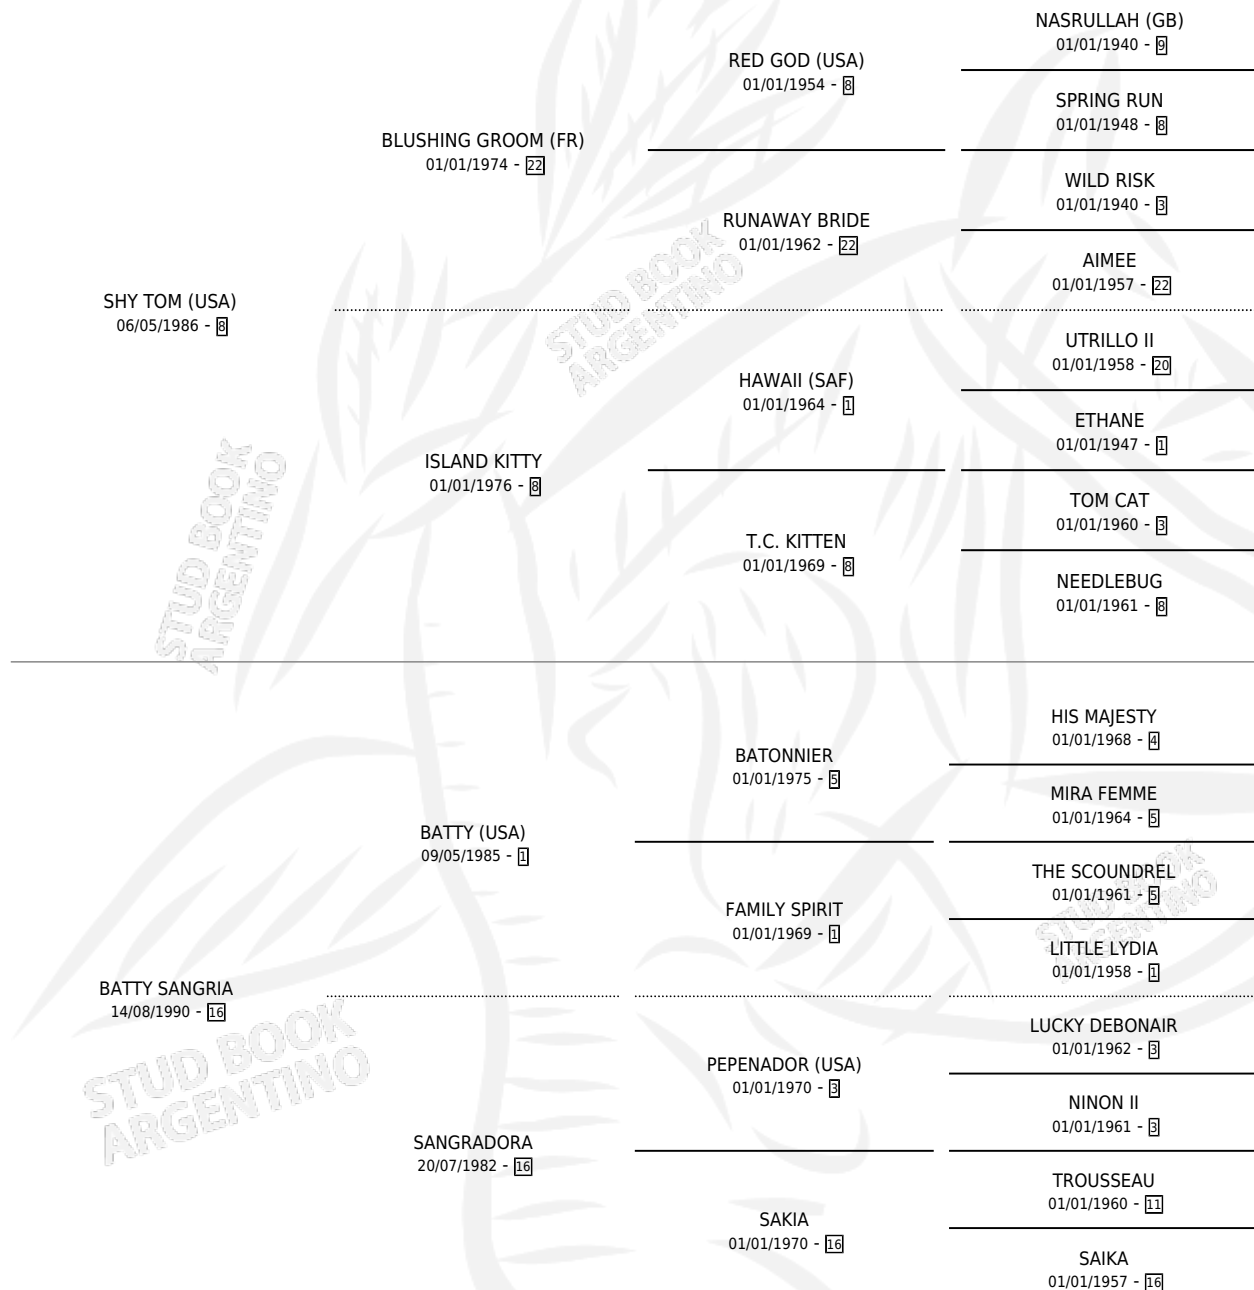

SHY SIMPECA

por SHY TOM (USA) y BATTY SANGRIA por BATTY (USA)

Argentina · Hembra · Zaino · SP · 19/07/1997
Familia 16-e · Volumen 36

ESTADO

TIPIFICACIÓN SANGUÍNEA	✓
TIPIFICACIÓN POR ADN	✓
PASAPORTE	X
IDENTIFICACIÓN POR MICROCHIP	X
REPRODUCTOR	✓

Lugar de nacimiento: La Biznaga

Criador: La Biznaga

~

HIJOS

	MACHOS	HEMBRAS
12 NACIERON	8	4
7 CORRIERON	5	2
3 GANARON	2	1

1	1	0
GANADORES CL	GANADORES GR	GANADORES G1

PEDIGREE