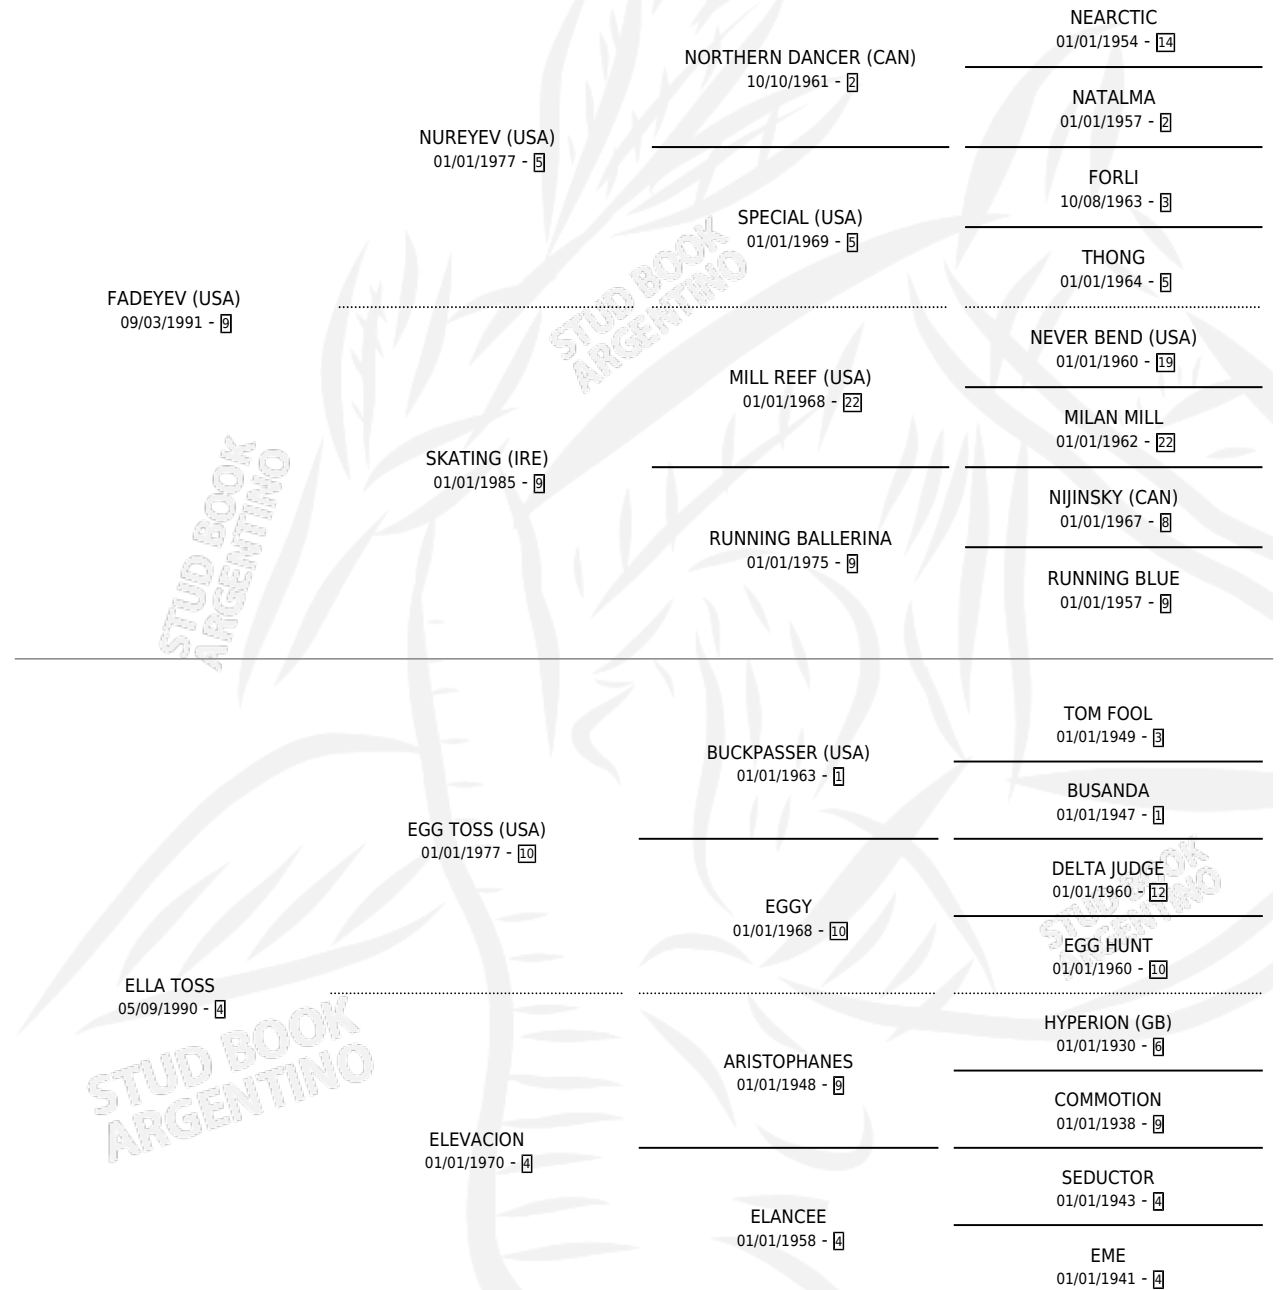

FADELL

por FADEYEV (USA) y ELLA TOSS por EGG TOSS (USA)

Argentina · Macho · Zaino Colorado · SP · 21/07/1997
Familia 4-k · Volumen 36

ESTADO

TIPIFICACIÓN SANGUÍNEA	✓
TIPIFICACIÓN POR ADN	X
PASAPORTE	X
IDENTIFICACIÓN POR MICROCHIP	X
REPRODUCTOR	X

Lugar de nacimiento: La Biznaga

Criador: La Biznaga

PEDIGREE

FADELL

Datos oficiales del Stud Book Argentino

Documento generado el 22/04/2026

studbook.org.ar