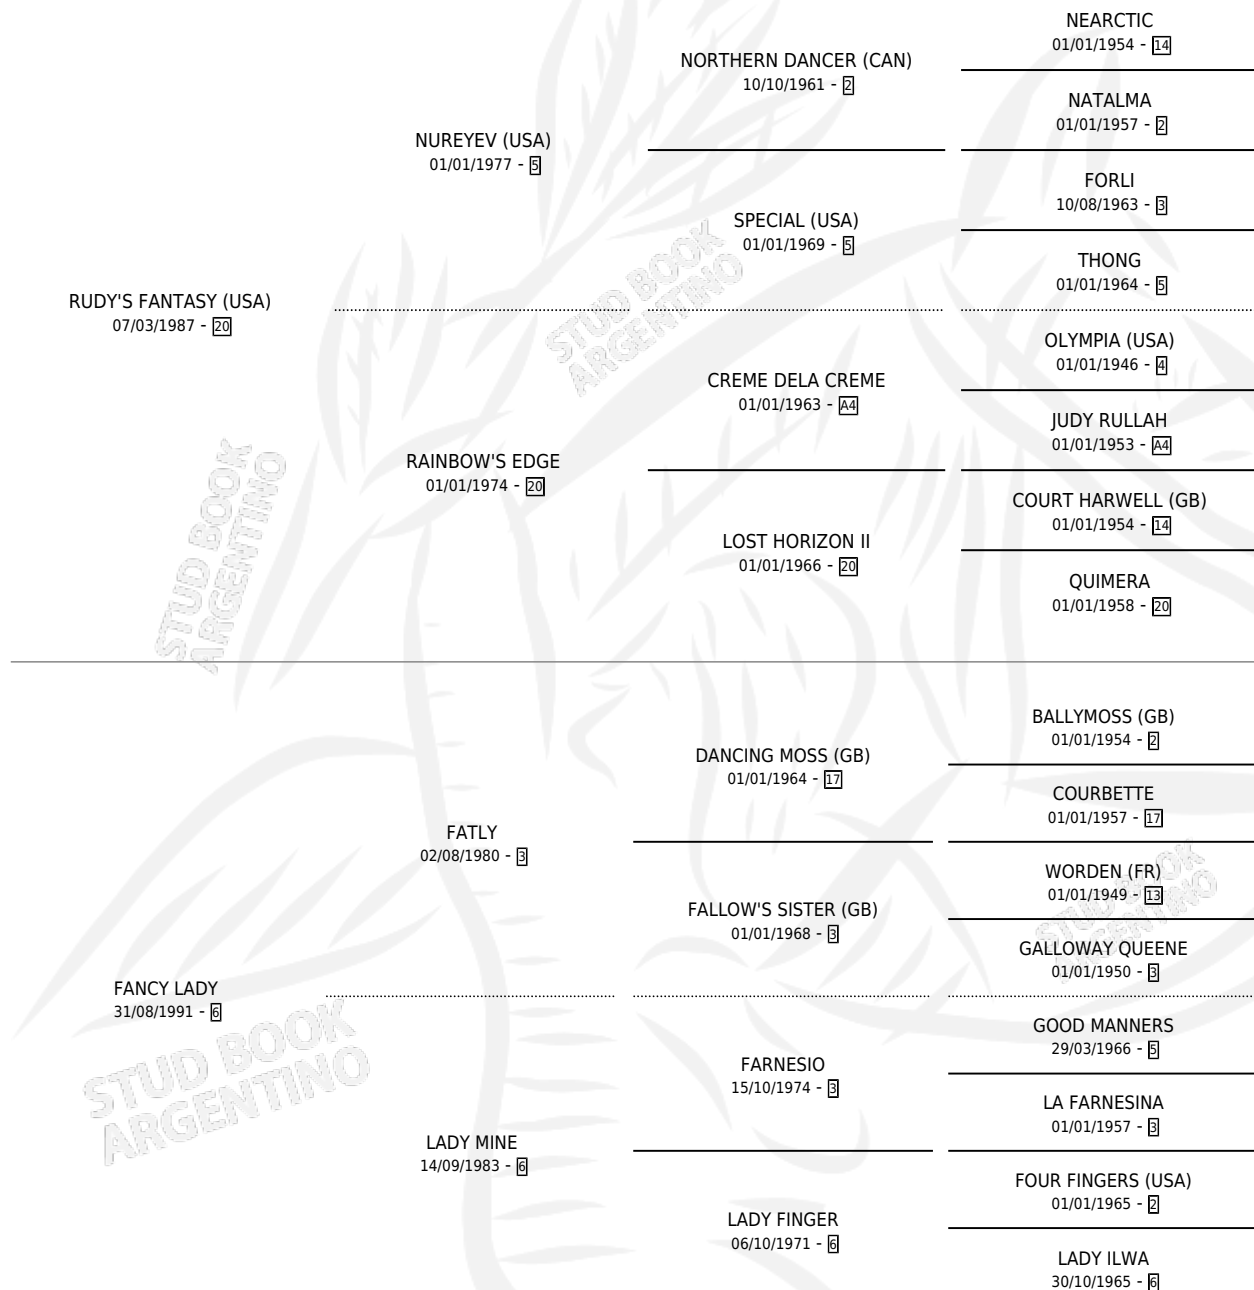

FANTASY NIGHT

por RUDY'S FANTASY (USA) y FANCY LADY por FATLY

Argentina · Hembra · Zaino · SP · 16/07/1997
Familia 6-a · Volumen 36

ESTADO

TIPIFICACIÓN SANGUÍNEA	✓
TIPIFICACIÓN POR ADN	X
PASAPORTE	X
IDENTIFICACIÓN POR MICROCHIP	X
REPRODUCTOR	X

Lugar de nacimiento: Orilla Del Monte

Criador: Orilla Del Monte

PEDIGREE

EXPORTACIÓN / IMPORTACIÓN

FECHA	MOVIMIENTO	PAÍS
29/12/1999	EXPORTADO	PARAGUAY

FANTASY NIGHT

Datos oficiales del Stud Book Argentino

Documento generado el 02/05/2026