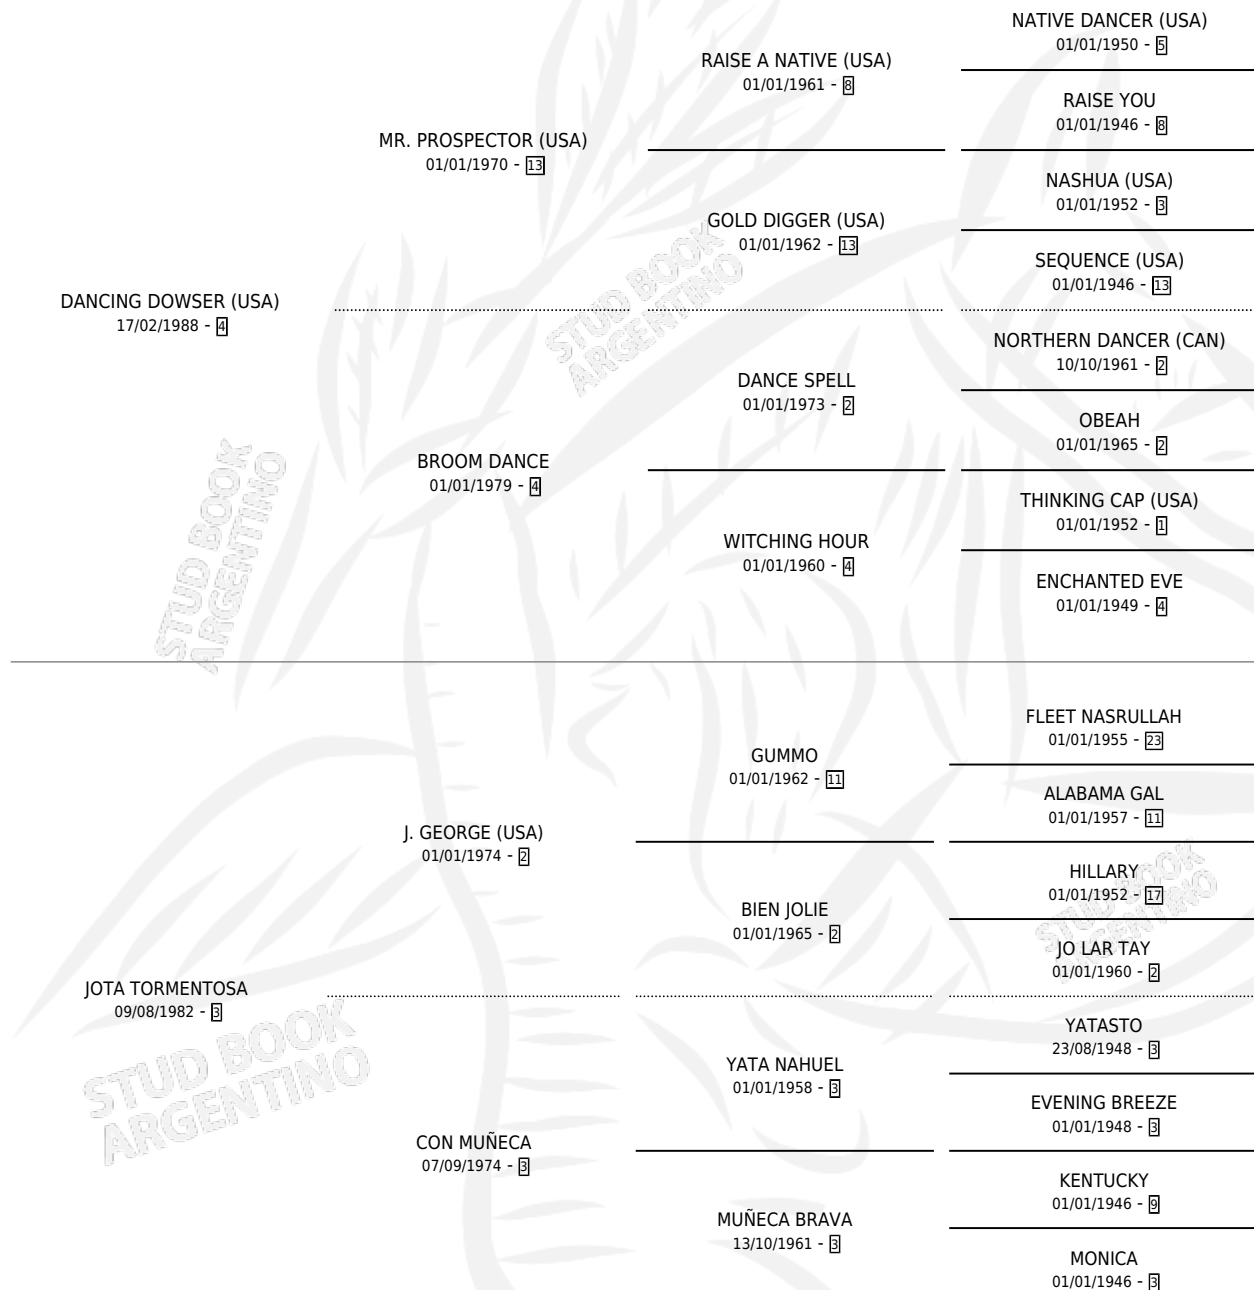

PAMPA FLORIDA

por **DANCING DOWSER (USA)** y **JOTA TORMENTOSA** por **J. GEORGE (USA)**

Argentina · Hembra · Zaino · SP · 05/07/1997
Familia 3-h · Volumen 36

ESTADO

TIPIFICACIÓN SANGUÍNEA	✓
TIPIFICACIÓN POR ADN	✓
PASAPORTE	X
IDENTIFICACIÓN POR MICROCHIP	X
REPRODUCTOR	✓

Lugar de nacimiento: Los Nogales

Criador: Los Nogales

~

HIJOS

	MACHOS	HEMBRAS
8 NACIERON	7	1
1 CORRIERON	1	0

SIN ACTUACIONES

PEDIGREE