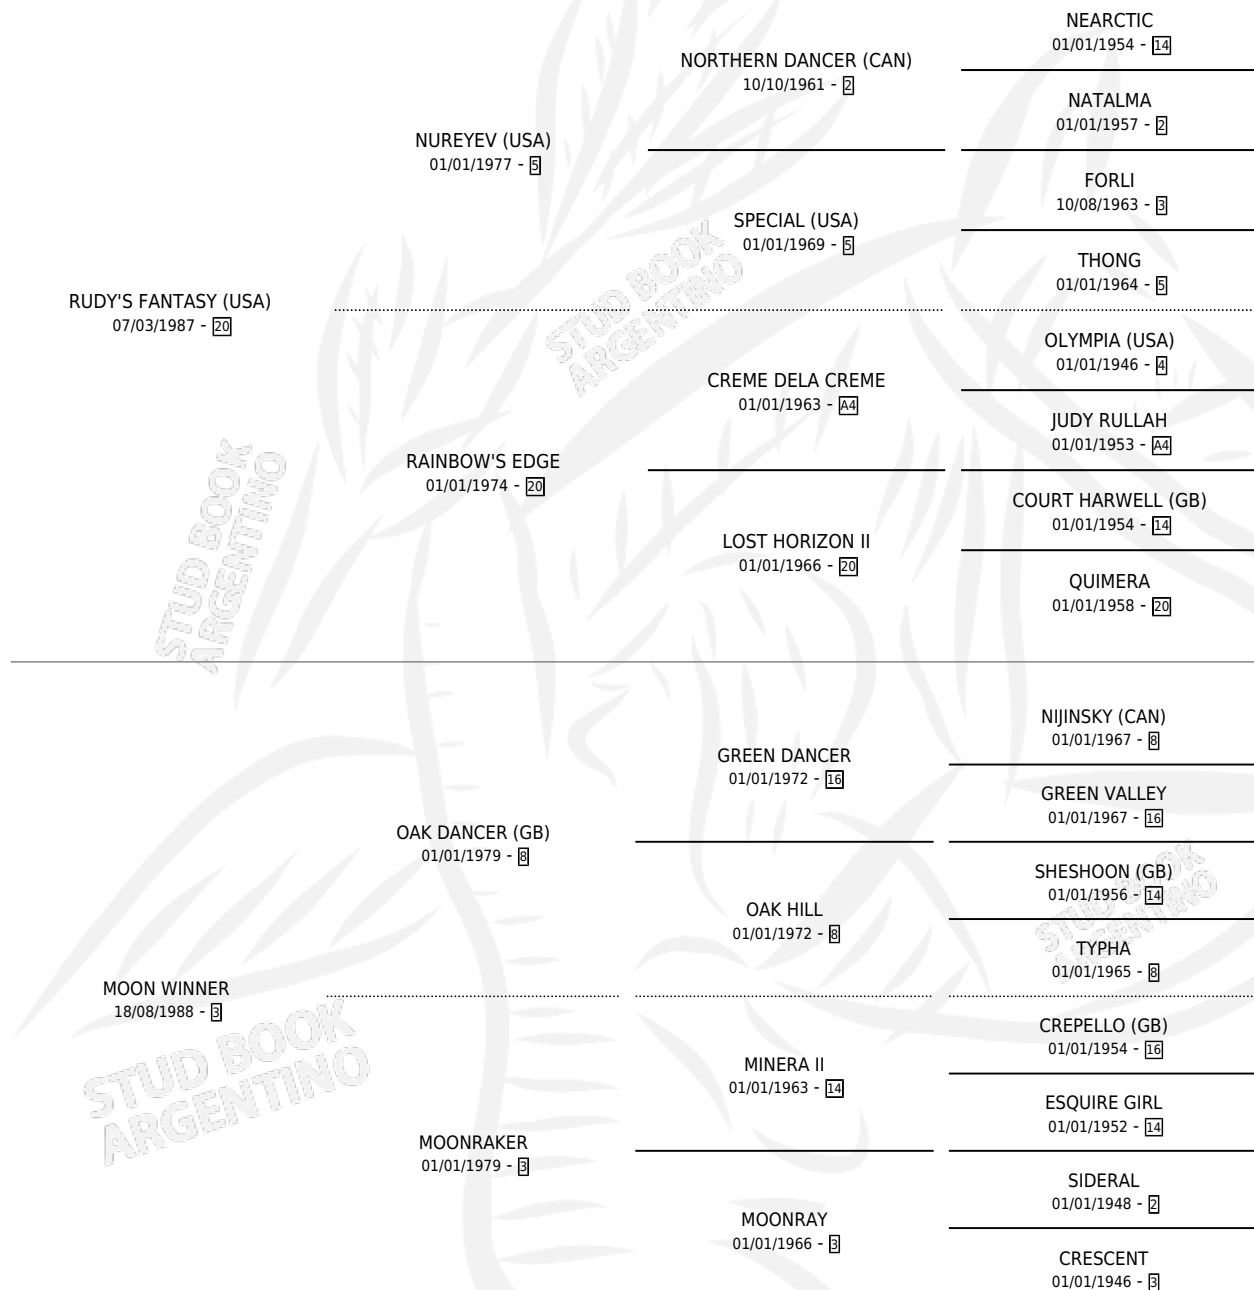

MYSTIC MAGIC

por RUDY'S FANTASY (USA) y MOON WINNER por OAK DANCER (GB)

Argentina · Hembra · Zaino · SP · 27/07/1997
Familia 3-o · Volumen 36

ESTADO

TIPIFICACIÓN SANGUÍNEA	✓
TIPIFICACIÓN POR ADN	X
PASAPORTE	X
IDENTIFICACIÓN POR MICROCHIP	X
REPRODUCTOR	X

Lugar de nacimiento: La Quebrada
Criador: Orilla Del Monte

PEDIGREE