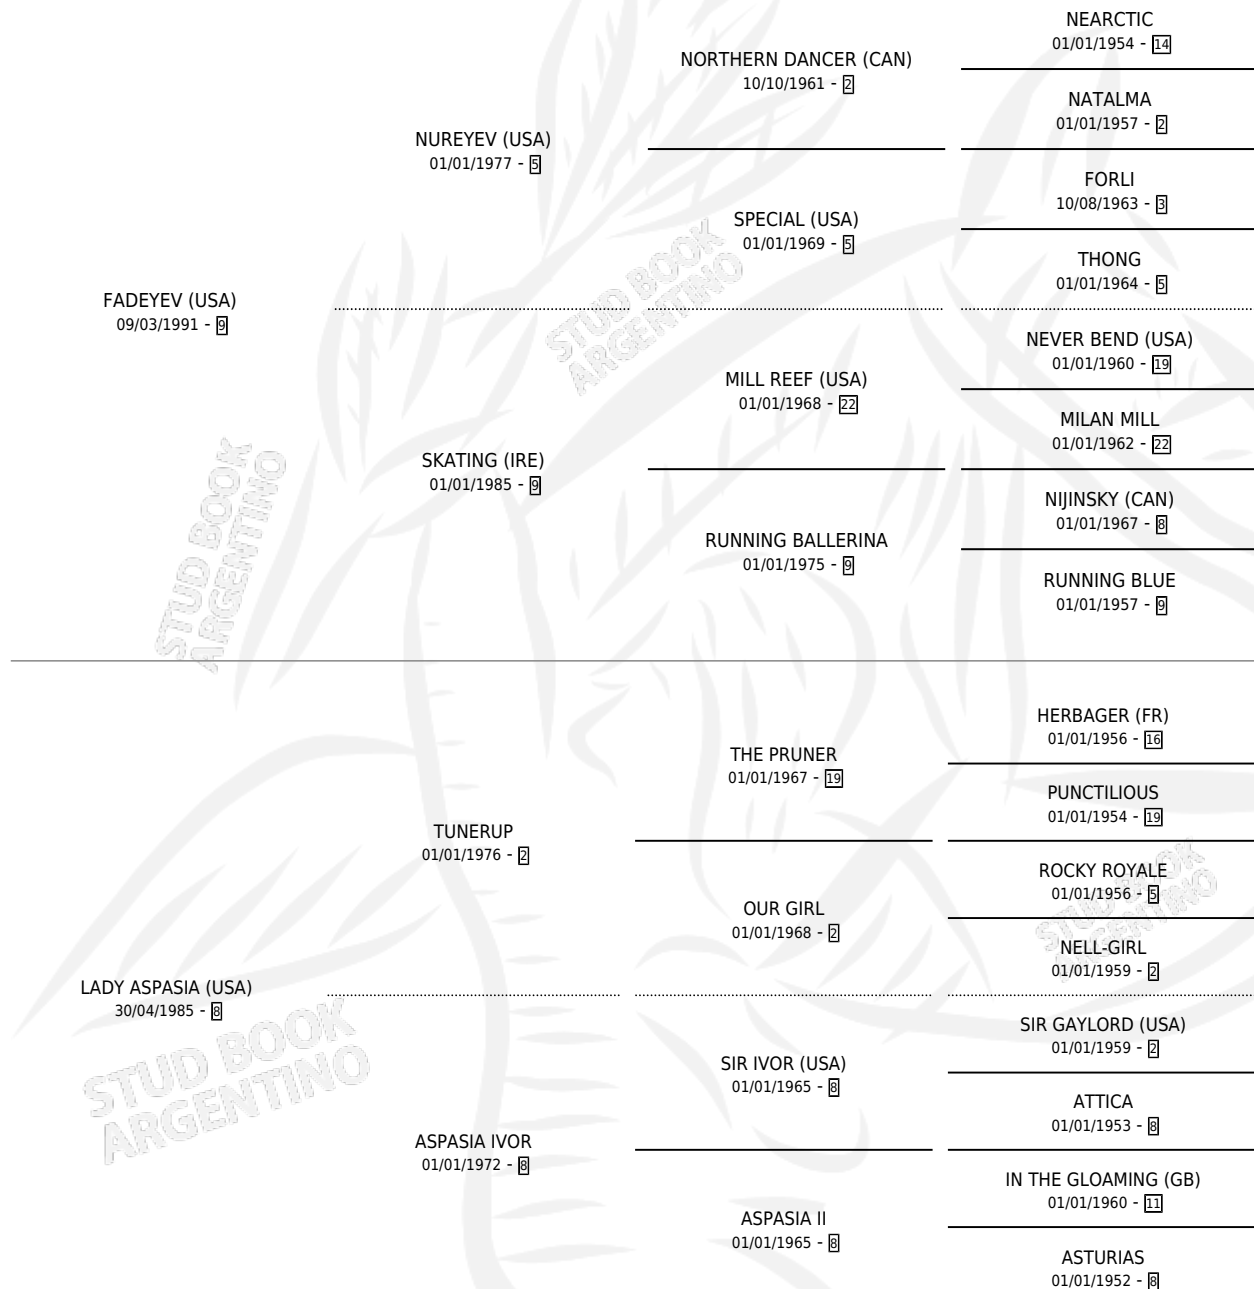

LADY FONTELA

por **FADEYEV (USA)** y **LADY ASPASIA (USA)** por **TUNERUP**

Argentina · Hembra · Alazan · SP · 30/07/1997
Familia 8-j · Volumen 36

ESTADO

TIPIFICACIÓN SANGUÍNEA	✓
TIPIFICACIÓN POR ADN	✓
PASAPORTE	X
IDENTIFICACIÓN POR MICROCHIP	X
REPRODUCTOR	✓

Lugar de nacimiento: De La Pomme

Criador: De La Pomme

~

HIJOS

	MACHOS	HEMBRAS
9 NACIERON	6	3
6 CORRIERON	5	1
4 GANARON	3	1
0 GANADORES CL	0 GANADORES GR	0 GANADORES G1

PEDIGREE

CAMPAÑA

Solo carreras oficiales de Argentina