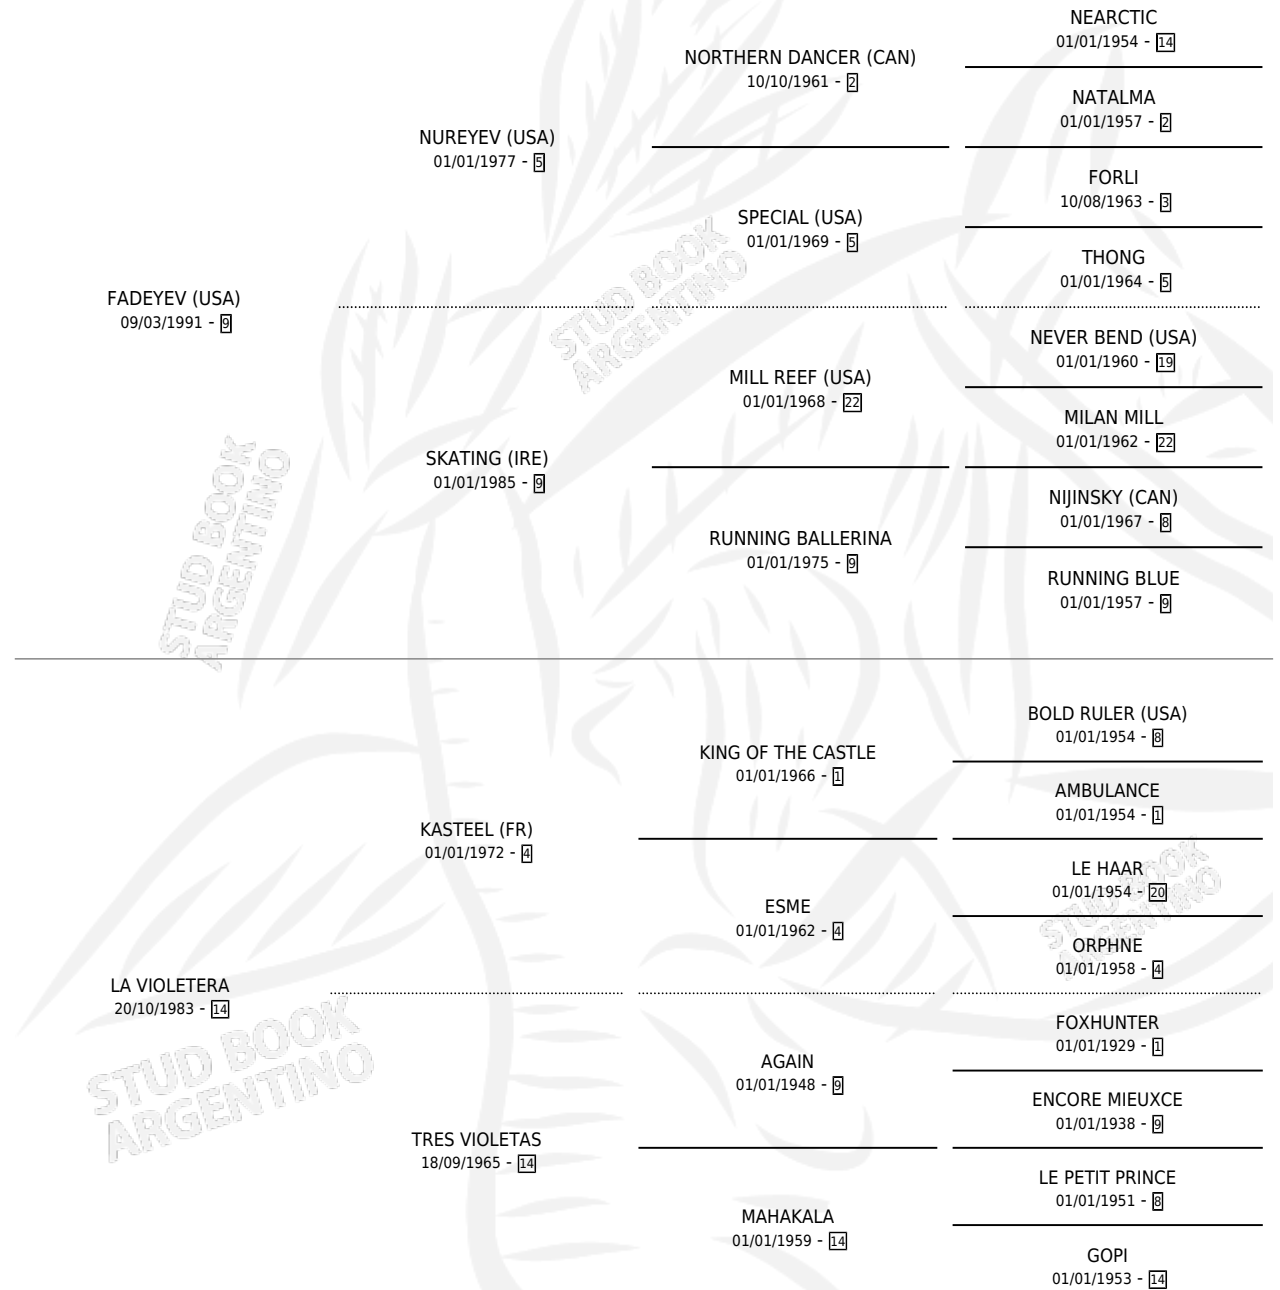

FLORECITA

por FADEYEV (USA) y LA VIOLETERA por KASTEEL (FR)

Argentina · Hembra · Zaino Doradillo · SP · 30/07/1997
Familia 14 · Volumen 36

ESTADO

TIPIFICACIÓN SANGUÍNEA	✓
TIPIFICACIÓN POR ADN	X
PASAPORTE	X
IDENTIFICACIÓN POR MICROCHIP	X
REPRODUCTOR	✓

Lugar de nacimiento: De La Pomme

Criador: De La Pomme

PEDIGREE

CAMPAÑA

Solo carreras oficiales de Argentina

POR EDAD

EDAD	CC	1°	2°	3°	4°	5°	NP	CLC	CLG	CLCG1	CLGG1	IMPORTE	GANANCIA / CC
3 AÑOS	2	0	1	0	0	0	1	0	0	0	0	\$2,318	\$1,159
5 AÑOS	6	0	0	0	0	0	6	0	0	0	0	\$0	\$0
TOTALES	8	0	1	0	0	0	7	0	0	0	0	\$2,318	\$290
%		0.0%	12.5%	0.0%	0.0%	0.0%	87.5%	0.0%	0.0%	0.0%	0.0%		

Placés en San Isidro en 8 carreras disputadas.

POR DISTANCIA

HIPODROMO	CC	1°	2°	3°	4°	5°	NP	CLC	CLG	CLCG1	CLGG1	IMPORTE
LA PLATA	1	0	0	0	0	0	1	0	0	0	0	\$0
1000 MTS	1	0	0	0	0	0	1	0	0	0	0	\$0
PALERMO	3	0	0	0	0	0	3	0	0	0	0	\$0
1000 MTS	1	0	0	0	0	0	1	0	0	0	0	\$0
1400 MTS	1	0	0	0	0	0	1	0	0	0	0	\$0
1600 MTS	1	0	0	0	0	0	1	0	0	0	0	\$0
SAN ISIDRO	4	0	1	0	0	0	3	0	0	0	0	\$2,318
1200 MTS	3	0	0	0	0	0	3	0	0	0	0	\$0
1600 MTS	1	0	1	0	0	0	0	0	0	0	0	\$2,318