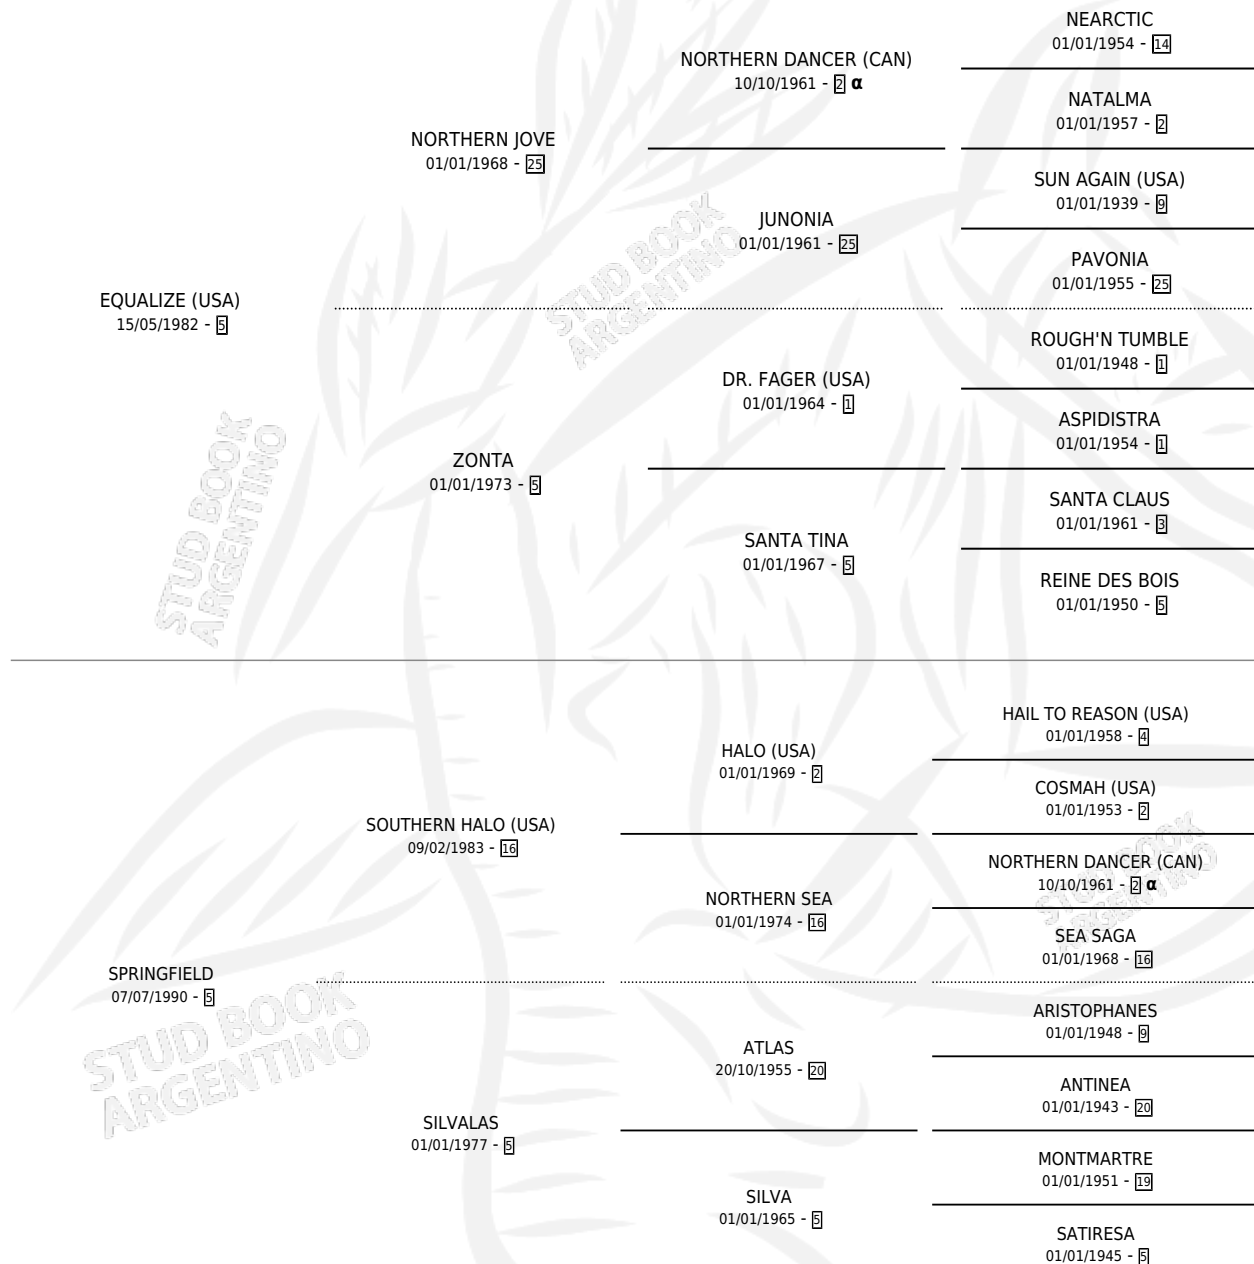

LUNATICA

por **EQUALIZE (USA)** y **SPRINGFIELD** por **SOUTHERN HALO (USA)**

Argentina · Hembra · Alazan · SP · 21/07/1997
Familia 5-j · Volumen 36

ESTADO

TIPIFICACIÓN SANGUÍNEA	✓
TIPIFICACIÓN POR ADN	✓
PASAPORTE	X
IDENTIFICACIÓN POR MICROCHIP	X
REPRODUCTOR	✓

Lugar de nacimiento: Santa Victoria
Criador: Santa Victoria

~

HIJOS

	MACHOS	HEMBRAS
9 NACIERON	5	4
4 CORRIERON	1	3
2 GANARON	0	2
0 GANADORES CL	0 GANADORES GR	0 GANADORES G1

PEDIGREE

INBREEDING : α

S

cimientos 9 / Efectividad 60.00%

PADRILLO	PRODUCTO	CRIADOR	1ER SERVICIO	ÚLTIMO SERVICIO
SLACK	LUNITA SLACK (H Z, 04/08/2016)	ETOILE	21/08/2015	21/08/2015
LUNATICA	SOLACEO (M Z, 17/09/2014)	ETOILE	27/09/2013	27/09/2013
SLACK	LUNATICO STAR (M Z, 31/08/2013)	ETOILE	24/09/2012	24/09/2012
STAR DABBLER (USA) studdbook.org.ar	FANATICO LUNAR (M Z, 22/08/2012) •MURIÓ EL 15/11/2012•	ETOILE	11/09/2011	11/09/2011
INCURABLE OPTIMIST (USA)	∅		07/10/2010	07/10/2010
GRAND REWARD (USA)	LUNA DI CERDEÑA (H A, 11/09/2010)	ETOILE	05/09/2009	29/09/2009
STAR DABBLER (USA)	∅		20/10/2008	20/10/2008
STONE CAT (USA)	LUNATICA STONE (H Z, 13/10/2008)	SIN DATO	31/10/2007	31/10/2007
SLACK	∅		18/09/2006	21/10/2006
MISSIONARY (USA)	SUPER LUNATICO (M A, 07/09/2006)	SIN DATO	24/09/2005	24/09/2005
COLONIAL AFFAIR (USA)	∅		06/11/2004	23/11/2004
COLONIAL AFFAIR (USA)	LUNA DI TOSCANA (H A, 29/10/2004) •MURIÓ EL 06/06/2025•	SIN DATO	07/10/2003	22/11/2003
CEREBRAL	∅		03/09/2002	03/09/2002
GREEN MEANS GO (USA)	∅		23/10/2001	23/10/2001
SHEET TYPE	REZONGON (M A, 11/10/2001) •MURIÓ EL 04/07/2003•	SANTA VICTORIA	04/10/2000	21/10/2000