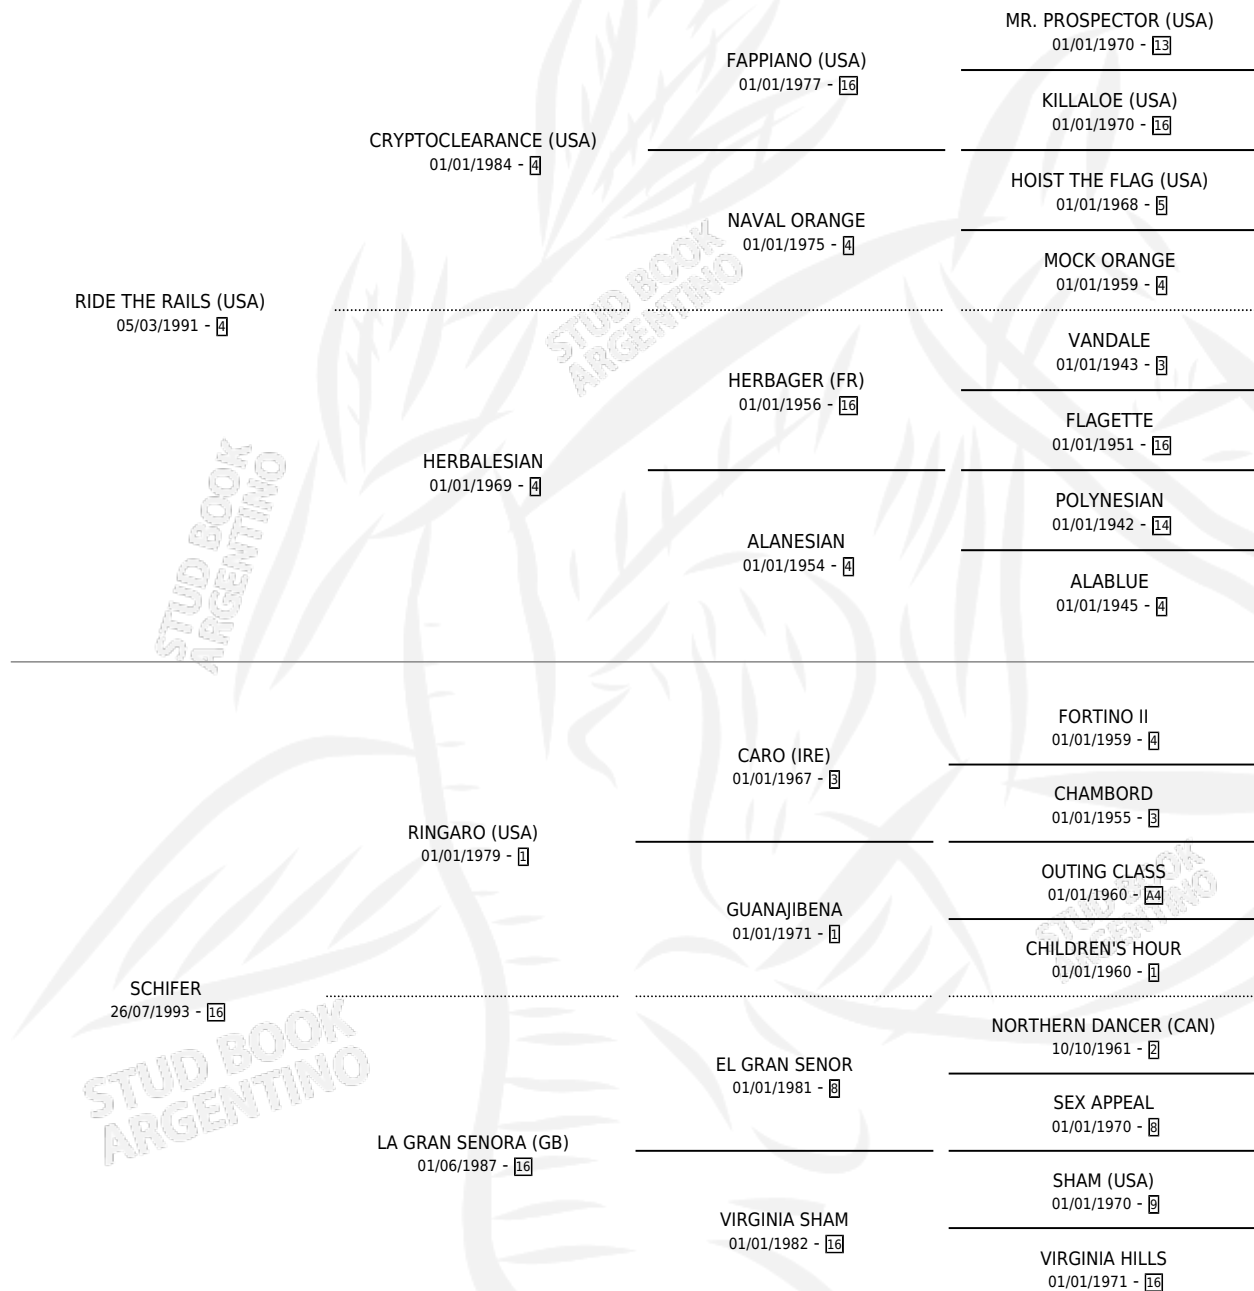

SHE'S MAGIC

por **RIDE THE RAILS (USA)** y **SCHIFER** por **RINGARO (USA)**

Argentina · Hembra · Tordillo · SP · 24/07/1997
Familia 16-b · Volumen 36

ESTADO

TIPIFICACIÓN SANGUÍNEA	✓
TIPIFICACIÓN POR ADN	✓
PASAPORTE	X
IDENTIFICACIÓN POR MICROCHIP	X
REPRODUCTOR	✓

Lugar de nacimiento: Abolengo
Criador: Abolengo

~

HIJOS

	MACHOS	HEMBRAS
13 NACIERON	10	3
10 CORRIERON	8	2
4 GANARON	2	2

0	0	0
GANADORES CL	GANADORES GR	GANADORES G1

PEDIGREE

CAMPAÑA

Solo carreras oficiales de Argentina