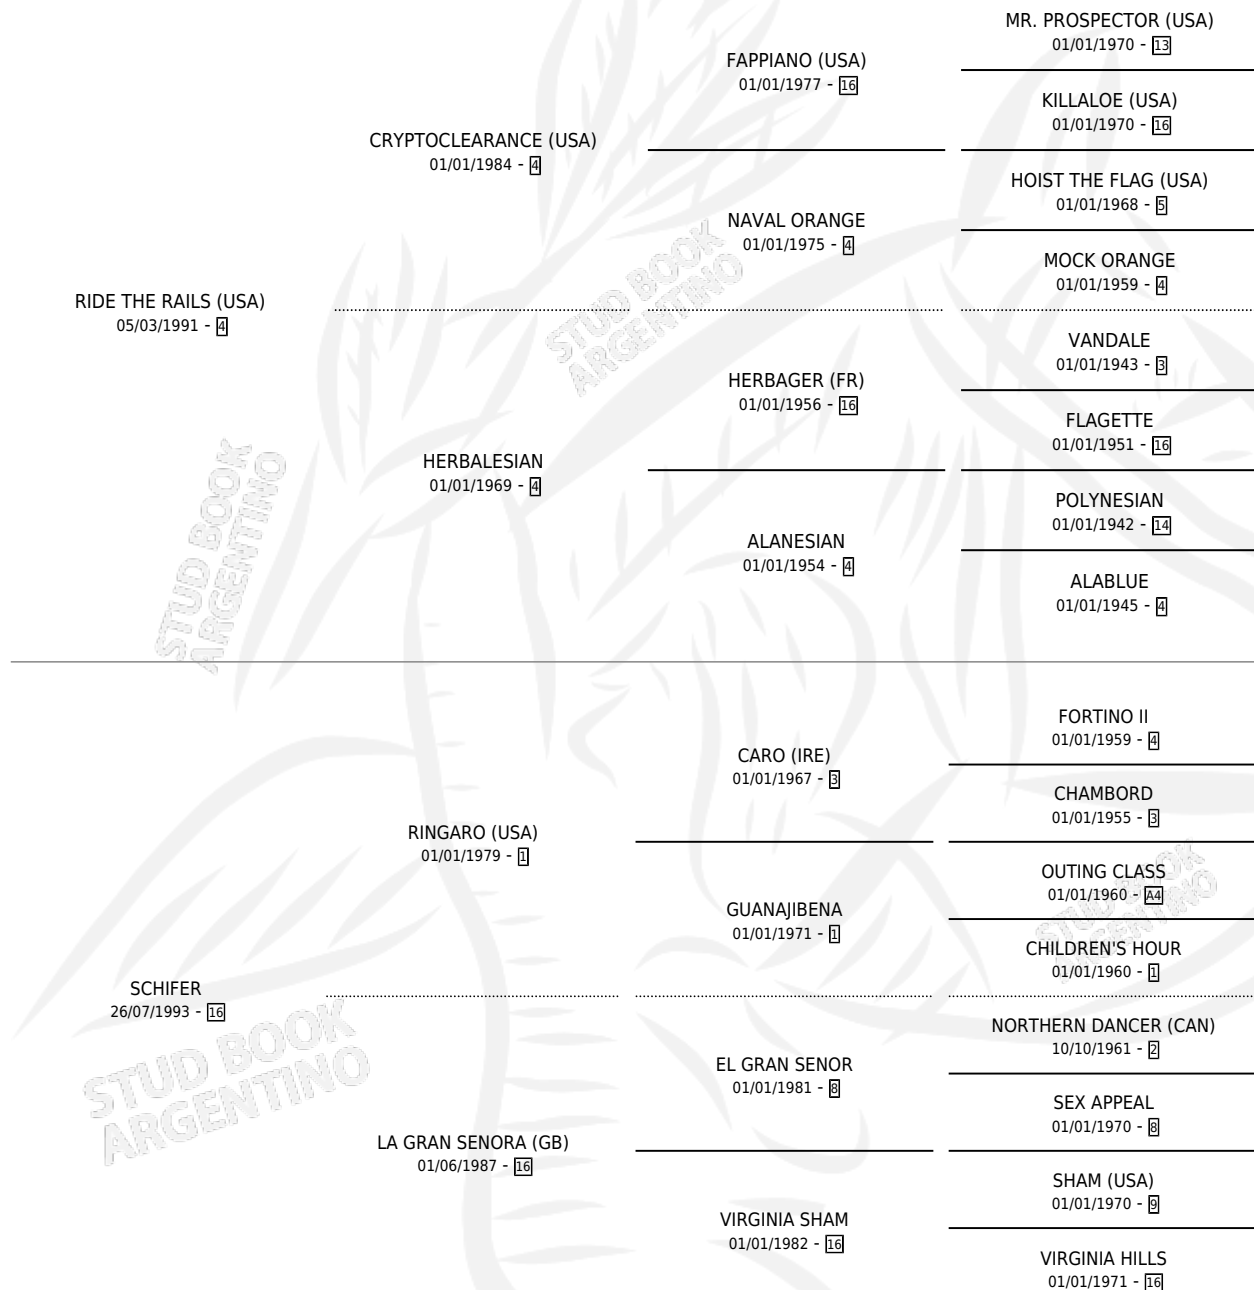

SHE'S MAGIC

por **RIDE THE RAILS (USA)** y **SCHIFER** por **RINGARO (USA)**

Argentina · Hembra · Tordillo · SP · 24/07/1997
Familia 16-b · Volumen 36

ESTADO

TIPIFICACIÓN SANGUÍNEA	✓
TIPIFICACIÓN POR ADN	✓
PASAPORTE	X
IDENTIFICACIÓN POR MICROCHIP	X
REPRODUCTOR	✓

Lugar de nacimiento: Abolengo
Criador: Abolengo

~

HIJOS

	MACHOS	HEMBRAS
13 NACIERON	10	3
10 CORRIERON	8	2
4 GANARON	2	2

0	0	0
GANADORES CL	GANADORES GR	GANADORES G1

PEDIGREE

CAMPAÑA

Solo carreras oficiales de Argentina