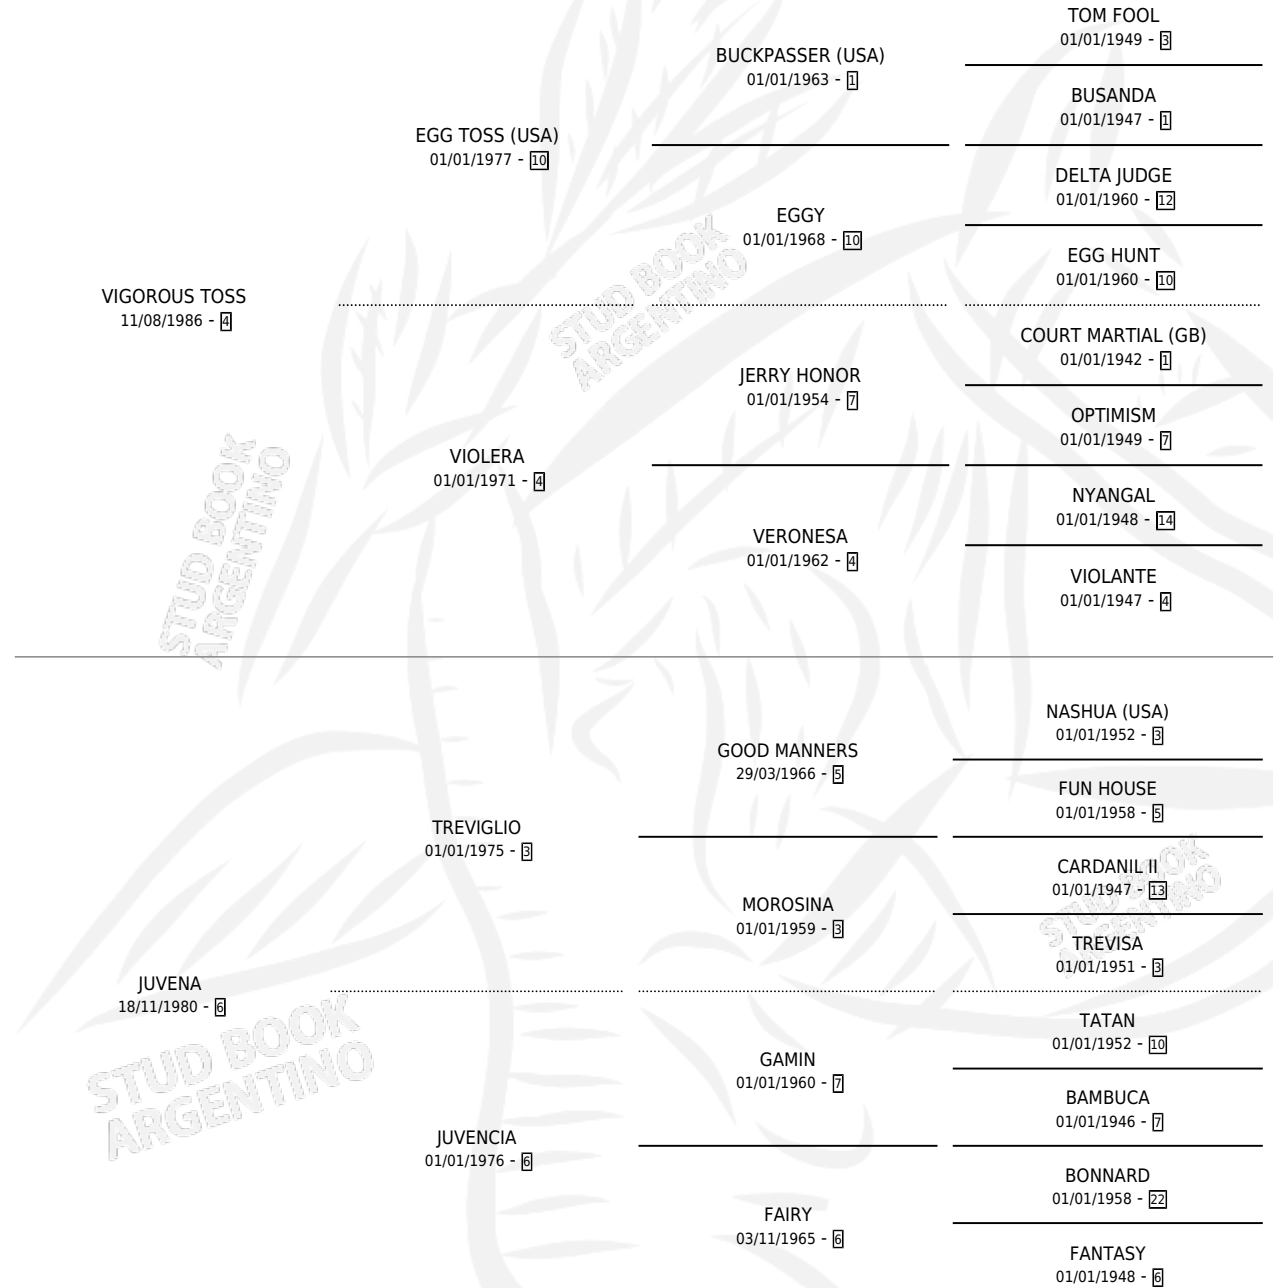

MEDIA LUNA

por **VIGOROUS TOSS** y **JUVENA** por **TREVIGLIO**

Argentina · Hembra · Alazan · SP · 15/07/1997
Familia 6-d · Volumen 36

ESTADO

TIPIFICACIÓN SANGUÍNEA	✓
TIPIFICACIÓN POR ADN	X
PASAPORTE	X
IDENTIFICACIÓN POR MICROCHIP	X
REPRODUCTOR	✓

Lugar de nacimiento: Altos Del Salado

Criador: Altos Del Salado

PEDIGREE