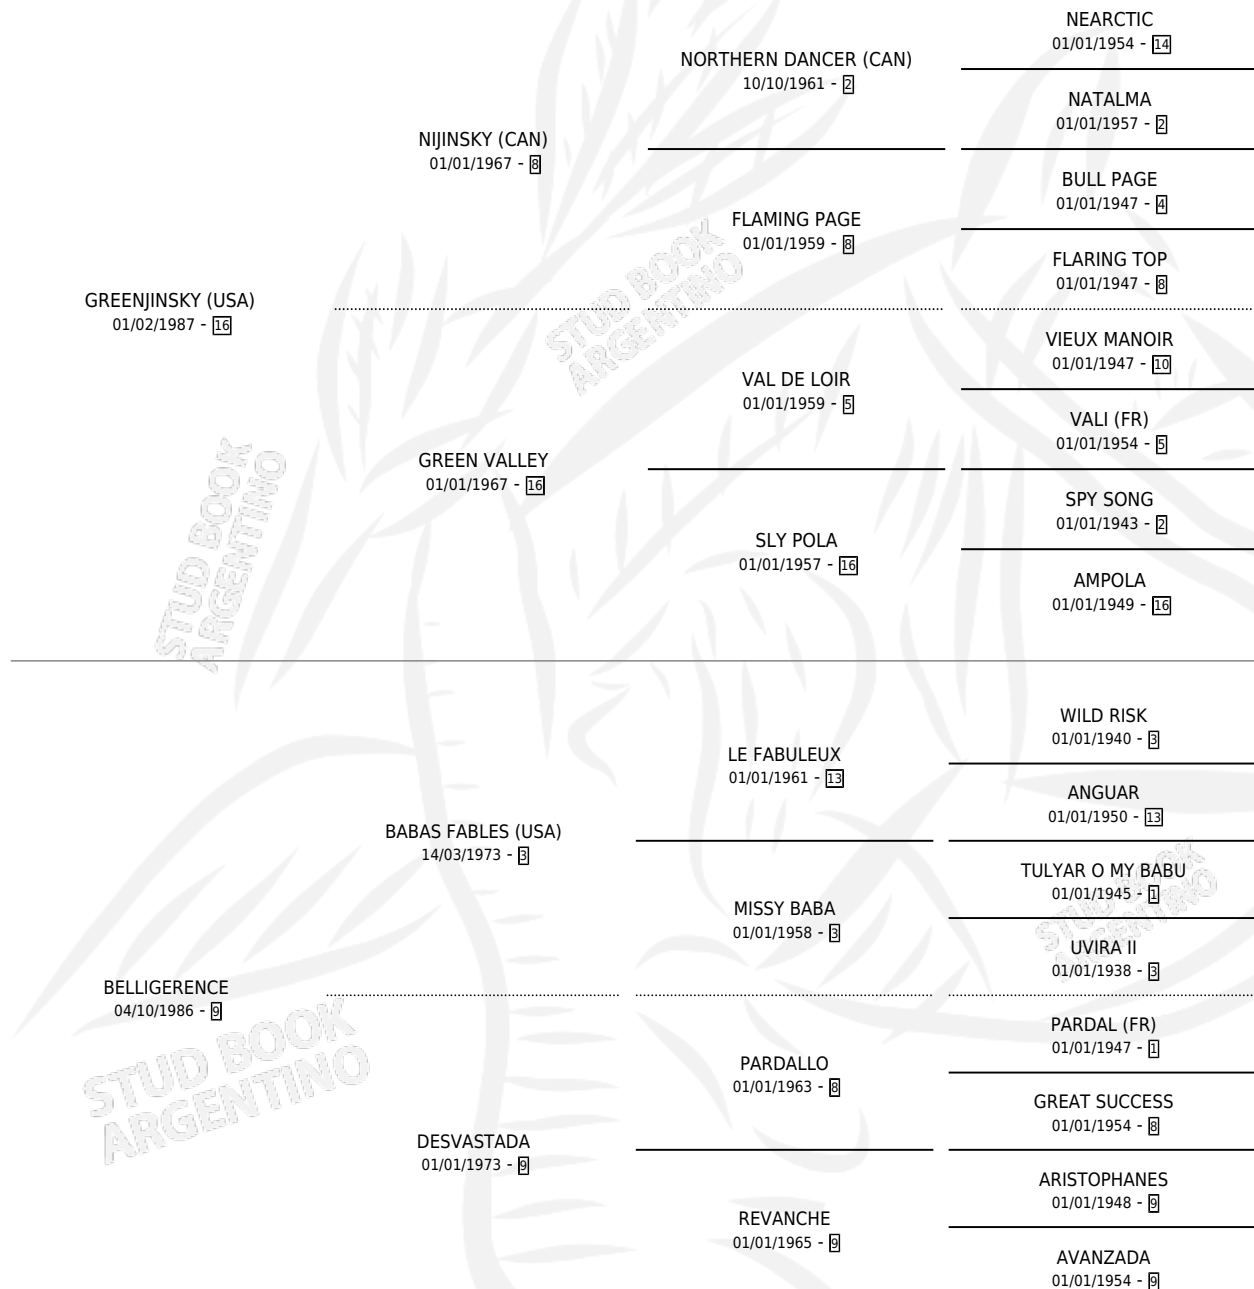

Lugar de nacimiento: Las Camelias
Criador: Las Camelias

~

HIJOS

	MACHOS	HEMBRAS
4 NACIERON	2	2
4 CORRIERON	2	2
3 GANARON	1	2

0	0	0
GANADORES CL	GANADORES GR	GANADORES G1

PEDIGREE

CAMPAÑA

Solo carreras oficiales de Argentina