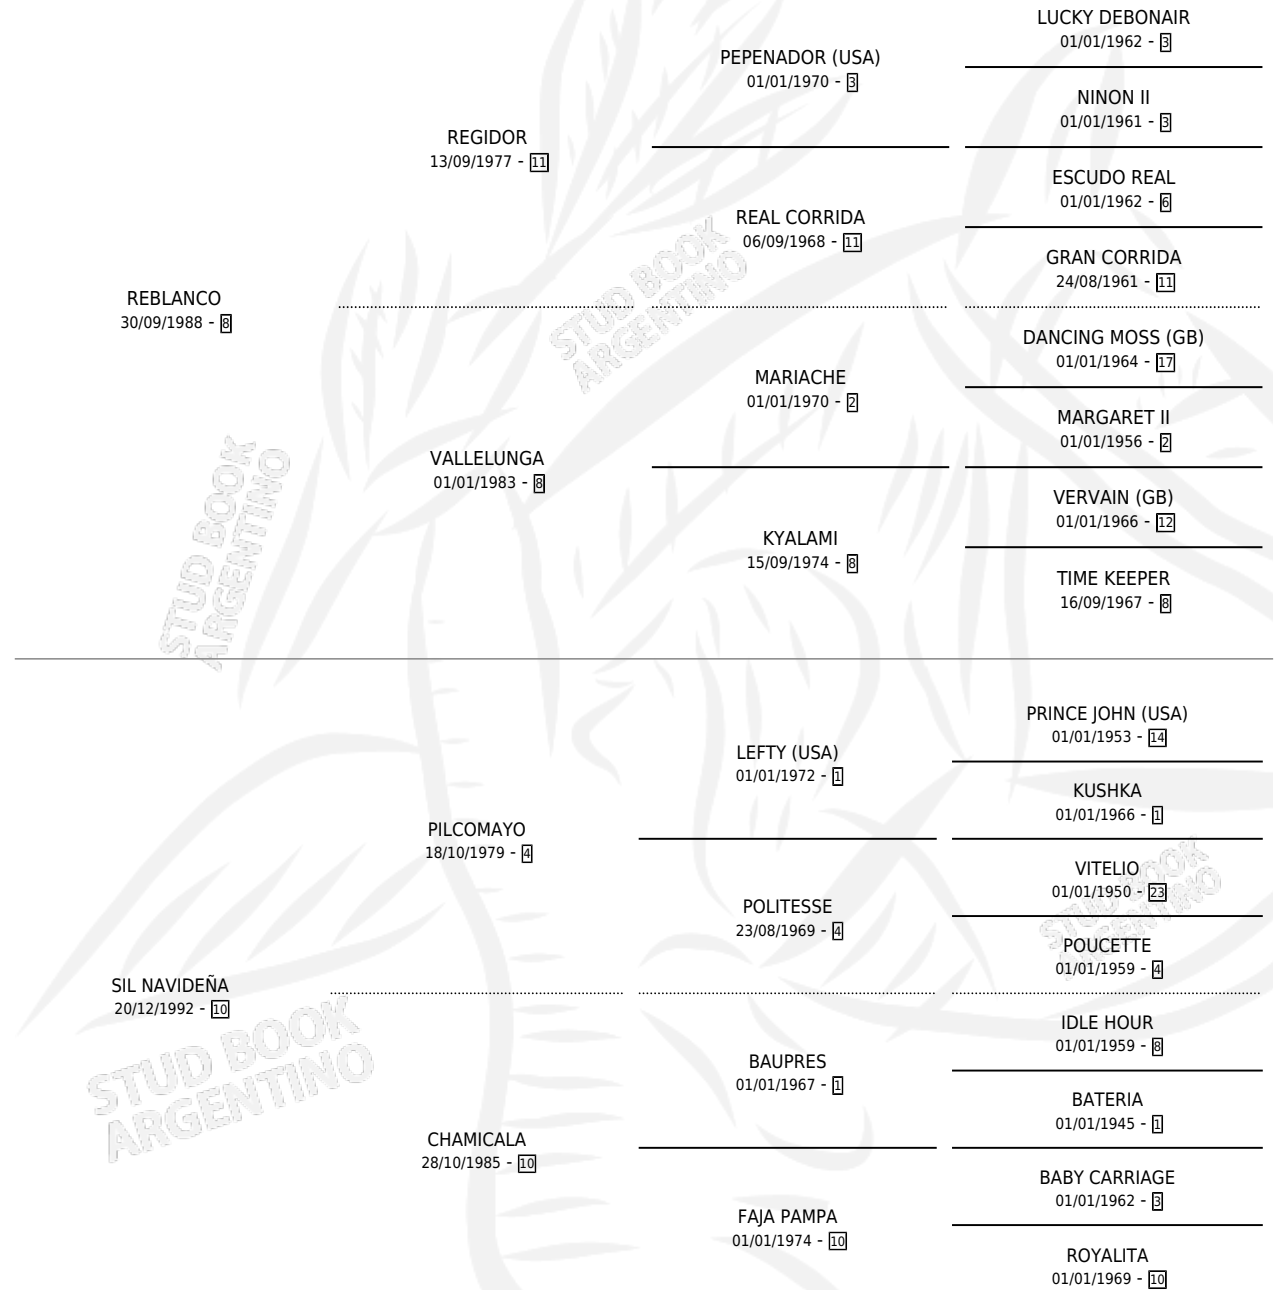

SIL NUMBER ONE

por REBLANCO y SIL NAVIDEÑA por PILCOMAYO

Argentina · Hembra · Alazan Tostado · SP · 25/07/1997
Familia 10-a · Volumen 36

ESTADO

| | |
|------------------------------|---|
| TIPIFICACIÓN SANGUÍNEA | X |
| TIPIFICACIÓN POR ADN | X |
| PASAPORTE | X |
| IDENTIFICACIÓN POR MICROCHIP | X |
| REPRODUCTOR | X |

Lugar de nacimiento: Silvicruz

Criador: Sin dato

PEDIGREE

SIL NUMBER ONE

Datos oficiales del Stud Book Argentino

Documento generado el 06/05/2026

studbook.org.ar