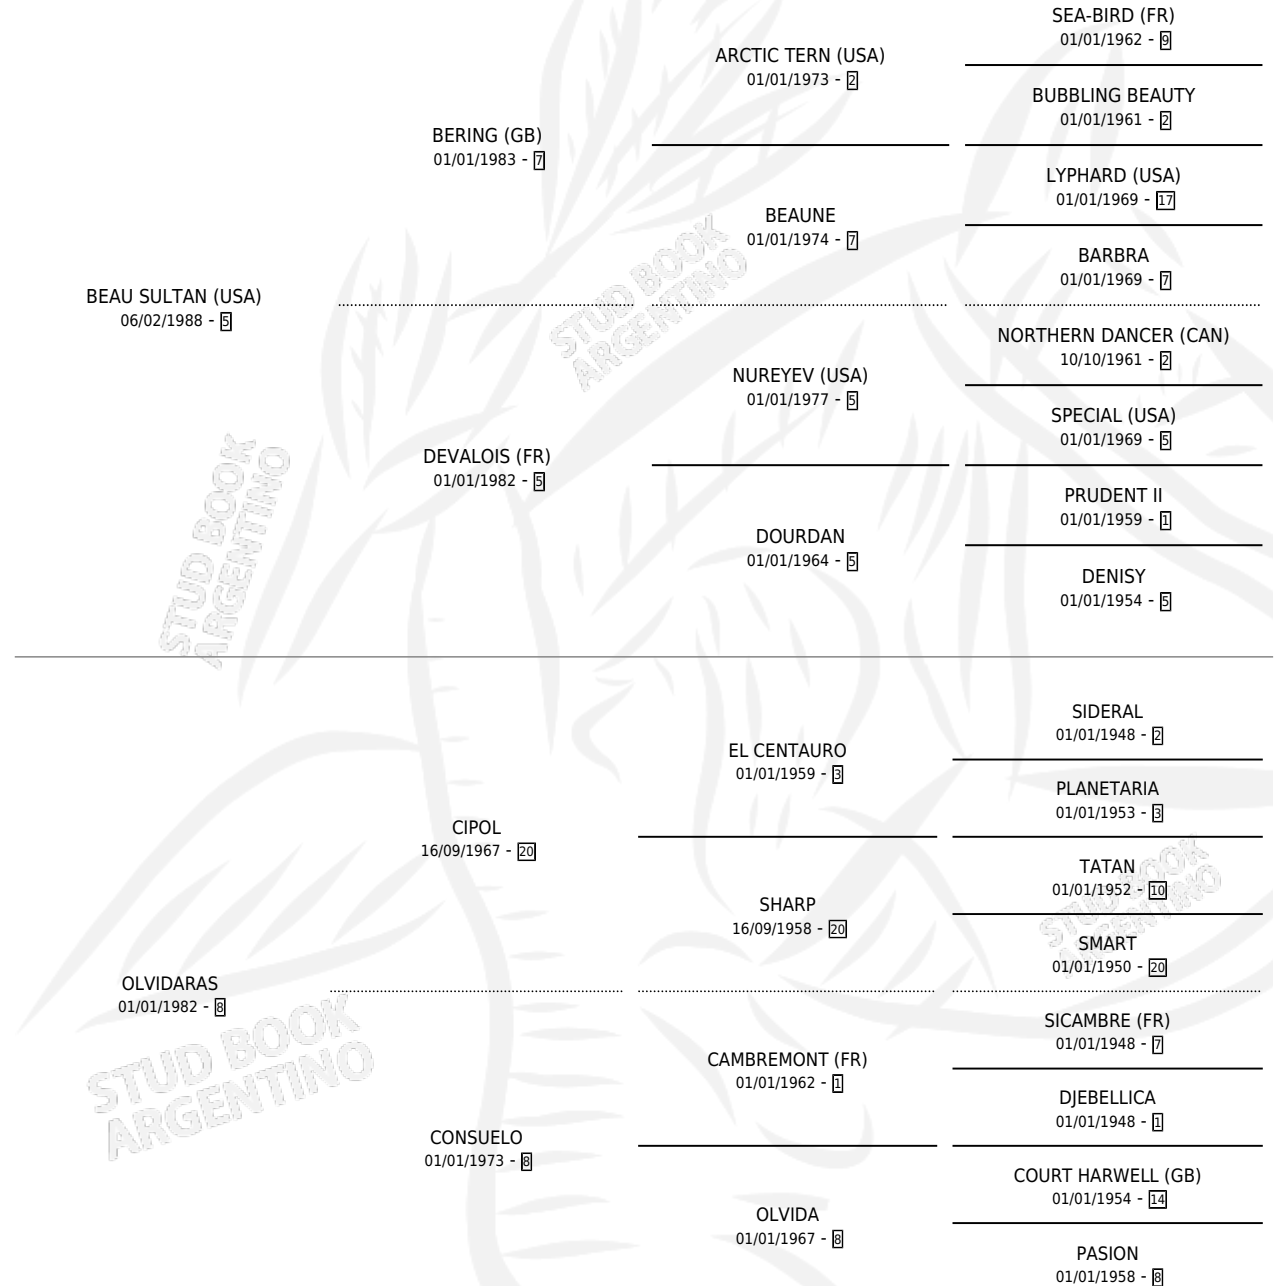

MONACAL

por **BEAU SULTAN (USA)** y **OLVIDARAS** por **CIPOL**

Argentina · Macho · Alazan Tostado · SP · 12/07/1997
Familia 8-j · Volumen 36

ESTADO

TIPIFICACIÓN SANGUÍNEA	✓
TIPIFICACIÓN POR ADN	X
PASAPORTE	X
IDENTIFICACIÓN POR MICROCHIP	X
REPRODUCTOR	X

Lugar de nacimiento: Los Laureles

Criador: Sin dato

PEDIGREE

MONACAL

Datos oficiales del Stud Book Argentino

Documento generado el 02/05/2026

studbook.org.ar