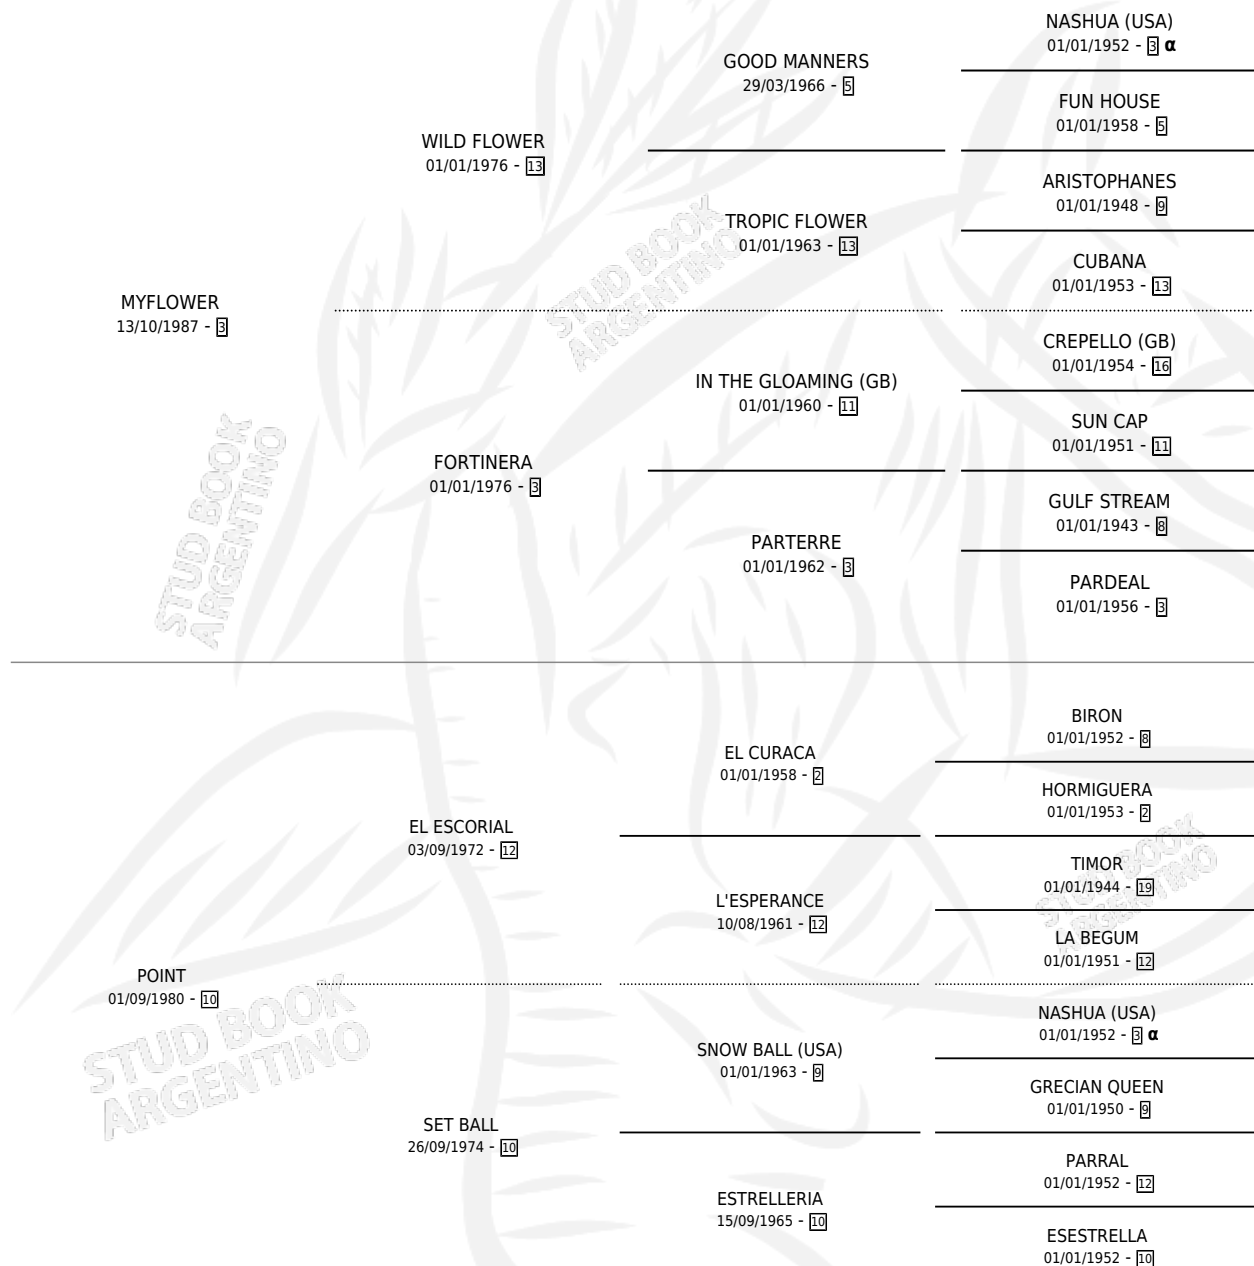

POINT ONE

por MYFLOWER y POINT por EL ESCORIAL

Argentina · Hembra · Alazan Tostado · SP · 26/07/1997
Familia 10 · Volumen 36

ESTADO

TIPIFICACIÓN SANGUÍNEA	✓
TIPIFICACIÓN POR ADN	X
PASAPORTE	X
IDENTIFICACIÓN POR MICROCHIP	X
REPRODUCTOR	X

Lugar de nacimiento: Luciernagas

Criador: Sin dato

PEDIGREE

INBREEDING : α

CAMPAÑA

Solo carreras oficiales de Argentina

POR EDAD

EDAD	CC	1°	2°	3°	4°	5°	NP	CLC	CLG	CLCG1	CLGG1	IMPORTE	GANANCIA / CC
3 AÑOS	2	0	0	0	0	0	2	0	0	0	0	\$0	\$0
4 AÑOS	1	0	0	0	0	0	1	0	0	0	0	\$0	\$0
TOTALES	3	0	0	0	0	0	3	0	0	0	0	\$0	\$0
%		0.0%	0.0%	0.0%	0.0%	0.0%	100%	0.0%	0.0%	0.0%	0.0%		