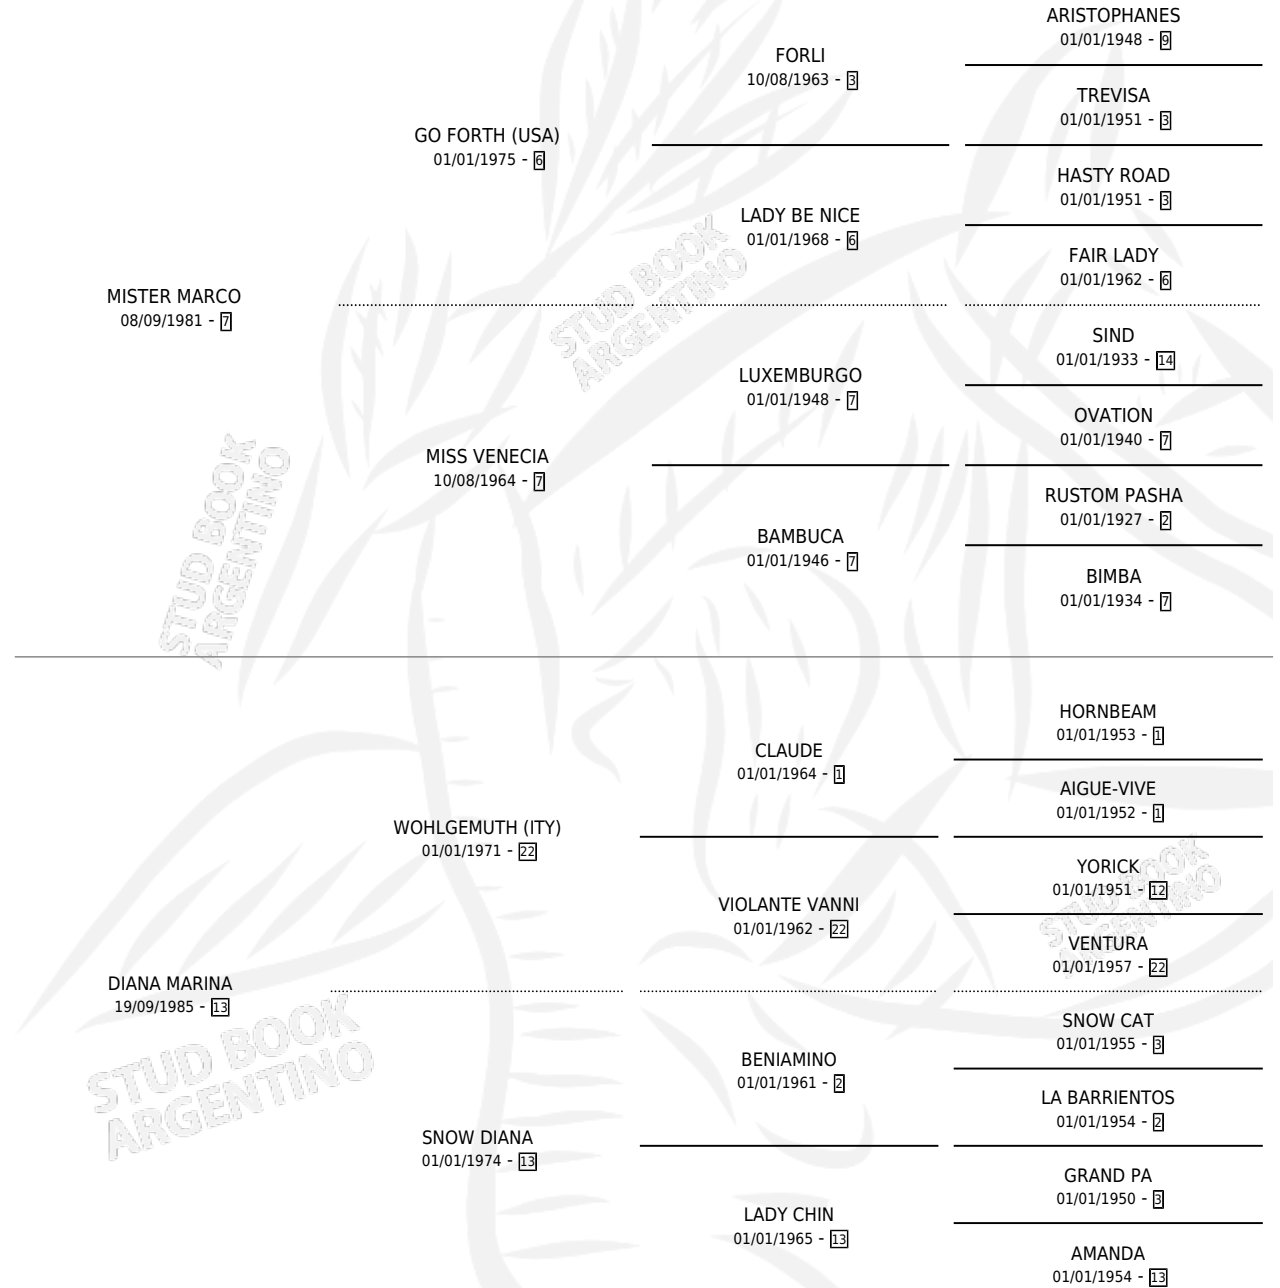

MISS DIABLA

por **MISTER MARCO** y **DIANA MARINA** por **WOHLGEMUTH (ITY)**

Argentina · Hembra · Zaino · SP · 13/07/1997
Familia 13 · Volumen 36

ESTADO

TIPIFICACIÓN SANGUÍNEA	✓
TIPIFICACIÓN POR ADN	X
PASAPORTE	X
IDENTIFICACIÓN POR MICROCHIP	X
REPRODUCTOR	X

Lugar de nacimiento: Tattersall
Criador: Haras Fortin Del Sueño Srl

PEDIGREE

CAMPAÑA

Solo carreras oficiales de Argentina

POR EDAD

EDAD	CC	1°	2°	3°	4°	5°	NP	CLC	CLG	CLCG1	CLGG1	IMPORTE	GANANCIA / CC
3 AÑOS	1	0	0	0	0	0	1	0	0	0	0	\$0	\$0
TOTALES	1	0	0	0	0	0	1	0	0	0	0	\$0	\$0
%		0.0%	0.0%	0.0%	0.0%	0.0%	100%	0.0%	0.0%	0.0%	0.0%		