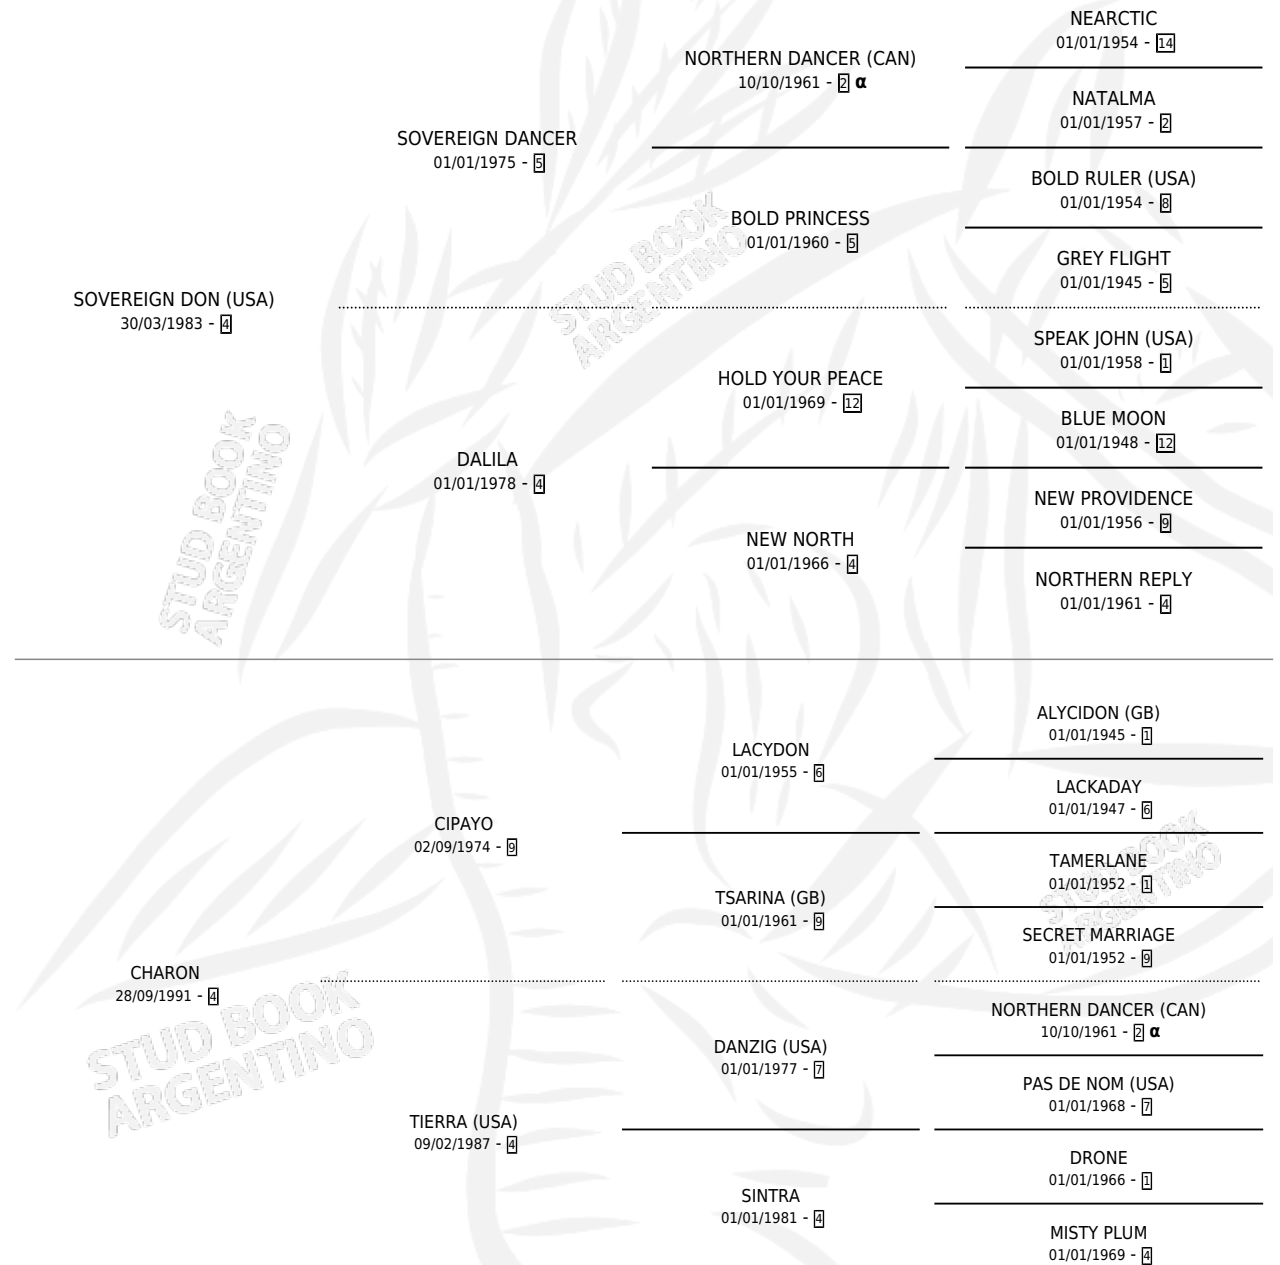

LUCRATIVA DON

por SOVEREIGN DON (USA) y CHARON por CIPAYO

Argentina · Hembra · Zaino · SP · 29/07/1997
Familia 4-r · Volumen 36

ESTADO

TIPIFICACIÓN SANGUÍNEA	✓
TIPIFICACIÓN POR ADN	X
PASAPORTE	X
IDENTIFICACIÓN POR MICROCHIP	X
REPRODUCTOR	✓

Lugar de nacimiento: Caryjuan
Criador: Caryjuan

PEDIGREE

INBREEDING : α