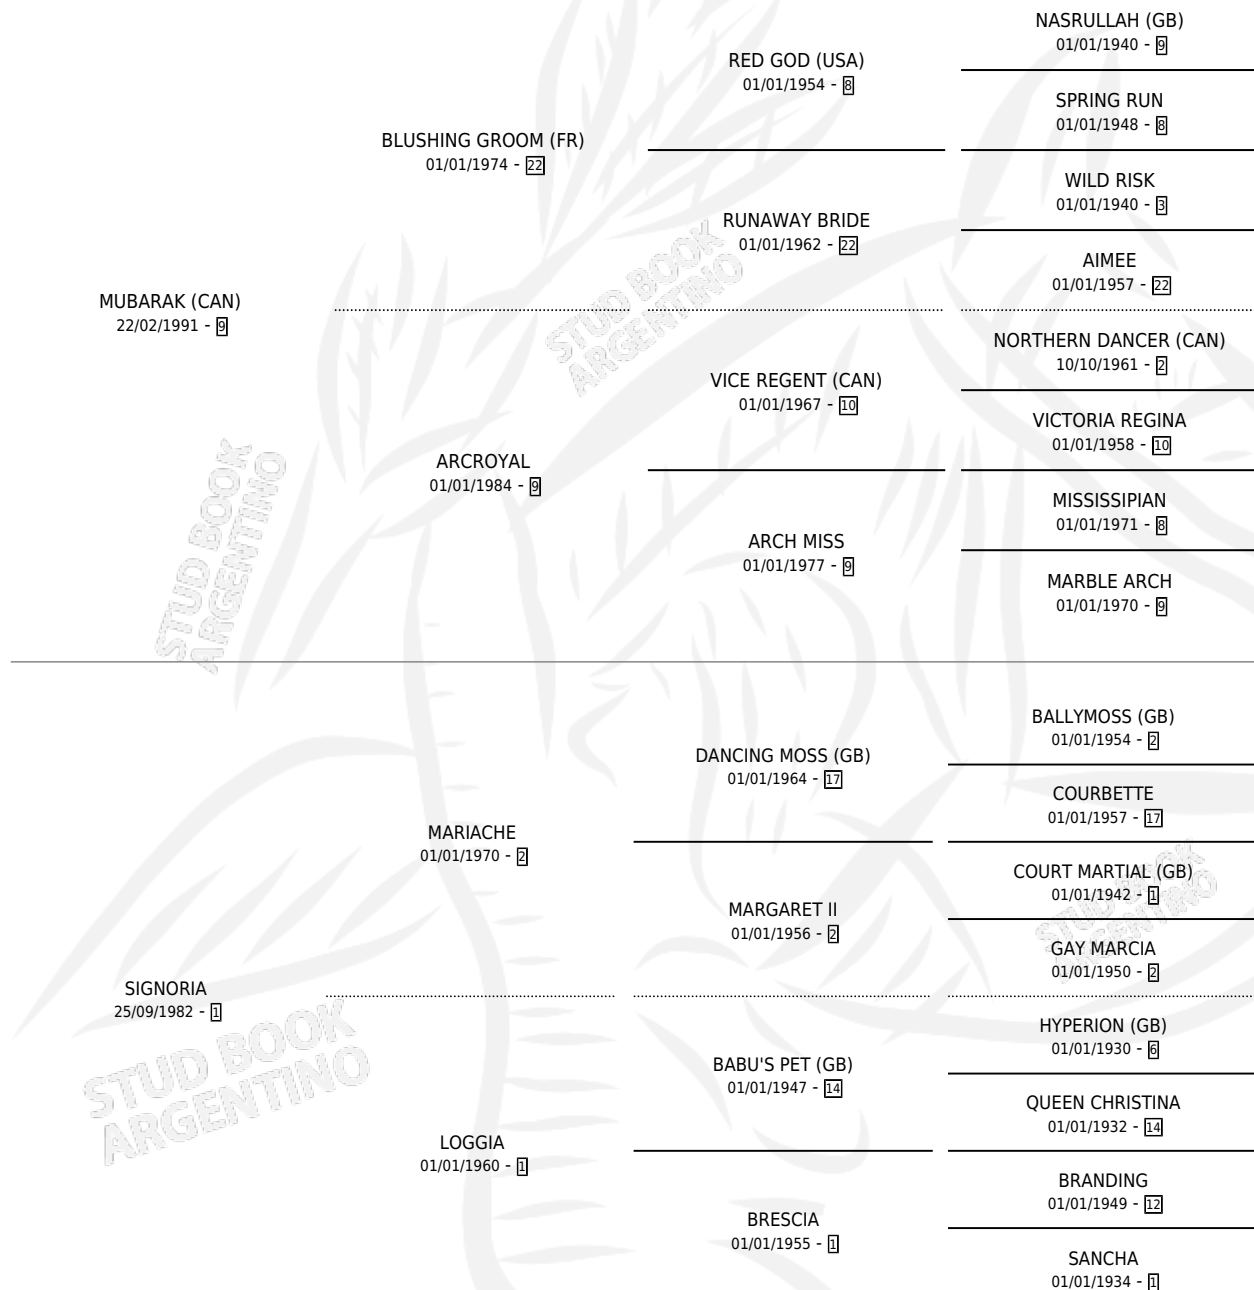

LETRADA RAK

por **MUBARAK (CAN)** y **SIGNORIA** por **MARIACHE**

Argentina · Hembra · Alazan · SP · 26/07/1997
Familia 1-e · Volumen 36

ESTADO

TIPIFICACIÓN SANGUÍNEA	✓
TIPIFICACIÓN POR ADN	✓
PASAPORTE	X
IDENTIFICACIÓN POR MICROCHIP	X
REPRODUCTOR	✓

Lugar de nacimiento: Caryjuan

Criador: Caryjuan

~

HIJOS

	MACHOS	HEMBRAS
4 NACIERON	4	0
3 CORRIERON	3	0
2 GANARON	2	0
0 GANADORES CL	0 GANADORES GR	0 GANADORES G1

PEDIGREE