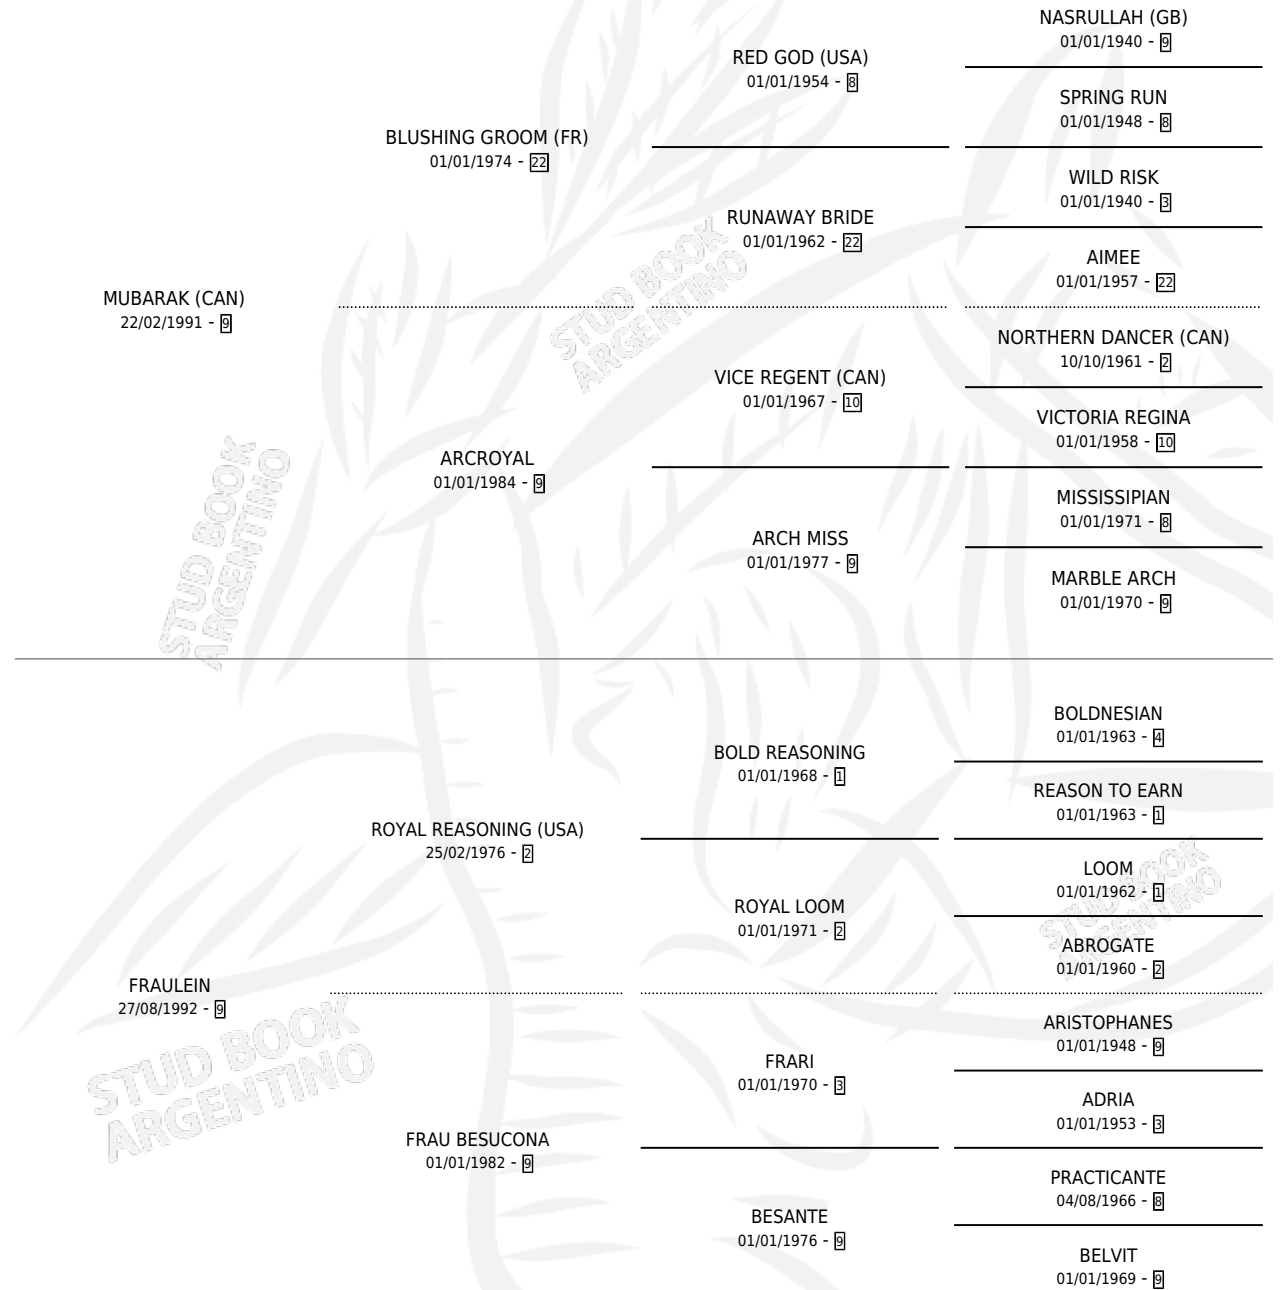

LUCERO RAK

por **MUBARAK (CAN)** y **FRAULEIN** por **ROYAL REASONING (USA)**

Argentina · Macho · Zaino · SP · 19/07/1997
Familia 9-g · Volumen 36

ESTADO

TIPIFICACIÓN SANGUÍNEA	✓
TIPIFICACIÓN POR ADN	X
PASAPORTE	X
IDENTIFICACIÓN POR MICROCHIP	X
REPRODUCTOR	X

Lugar de nacimiento: Caryjuan
Criador: Caryjuan

PEDIGREE