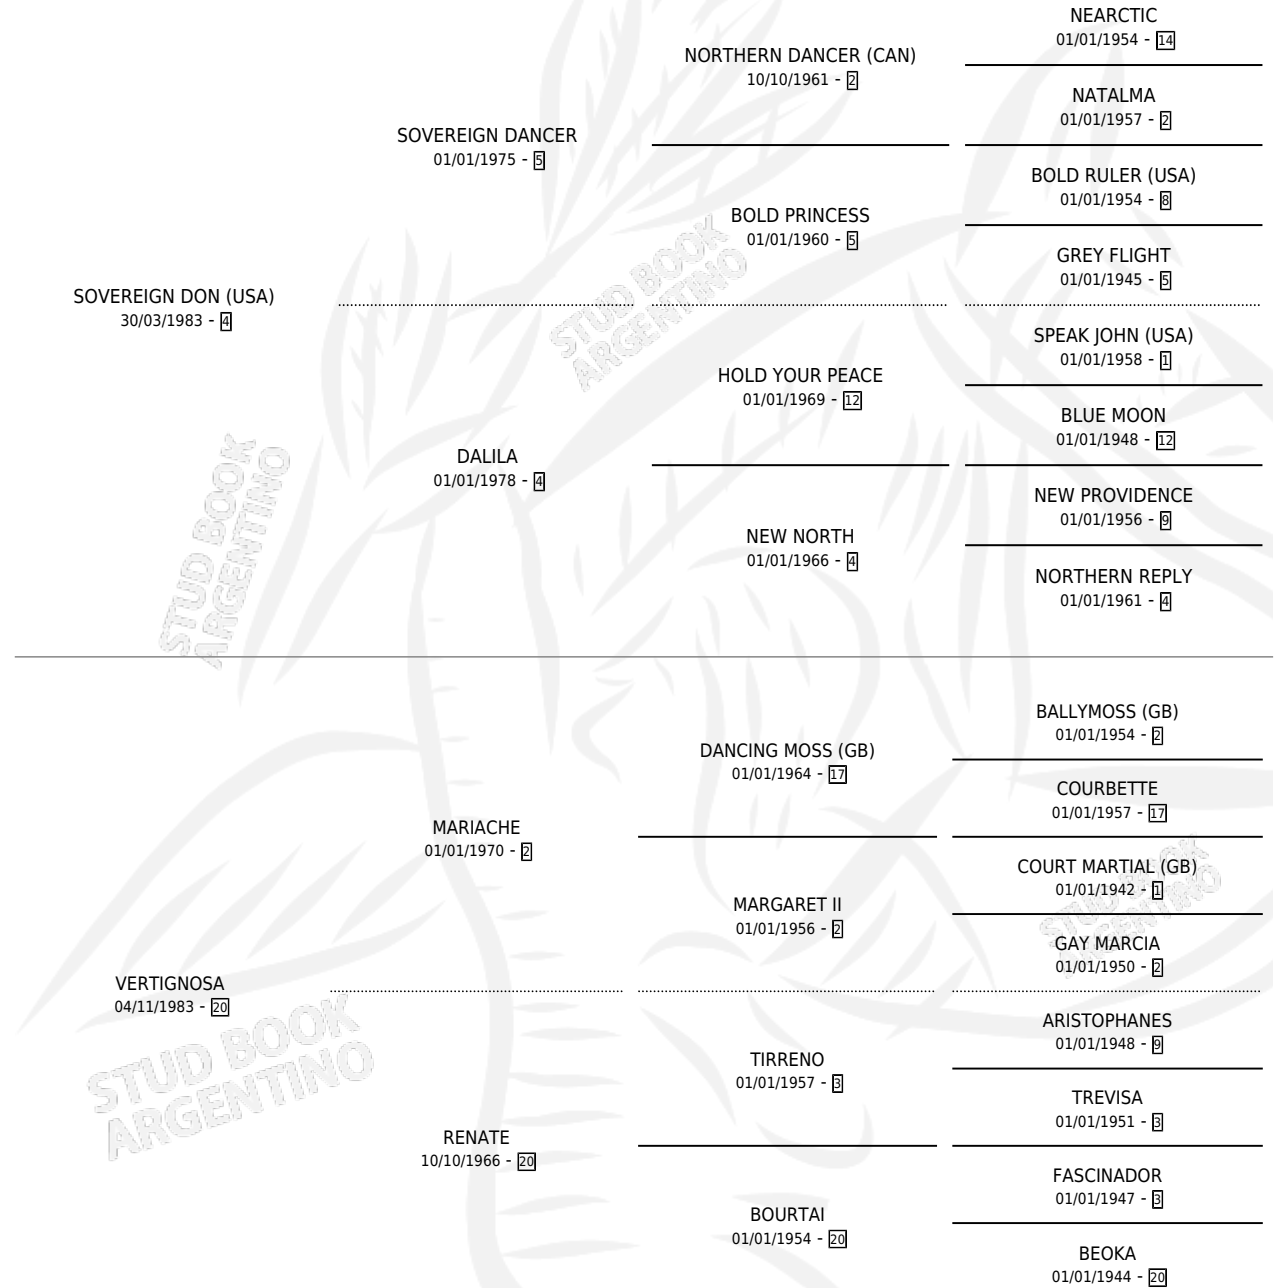

# OBSESIVO DON

por SOVEREIGN DON (USA) y VERTIGNOSA por MARIACHE

Argentina · Macho · Zaino Doradillo · SP · 03/08/1997  
Familia 20 · Volumen 36

## ESTADO

TIPIFICACIÓN SANGUÍNEA	✓
TIPIFICACIÓN POR ADN	X
PASAPORTE	X
IDENTIFICACIÓN POR MICROCHIP	X
REPRODUCTOR	X

**Lugar de nacimiento:** Caryjuan  
**Criador:** Orilla Del Monte

## EXPORTACIÓN / IMPORTACIÓN

FECHA	MOVIMIENTO	PAÍS
08/09/1999	EXPORTADO	PARAGUAY