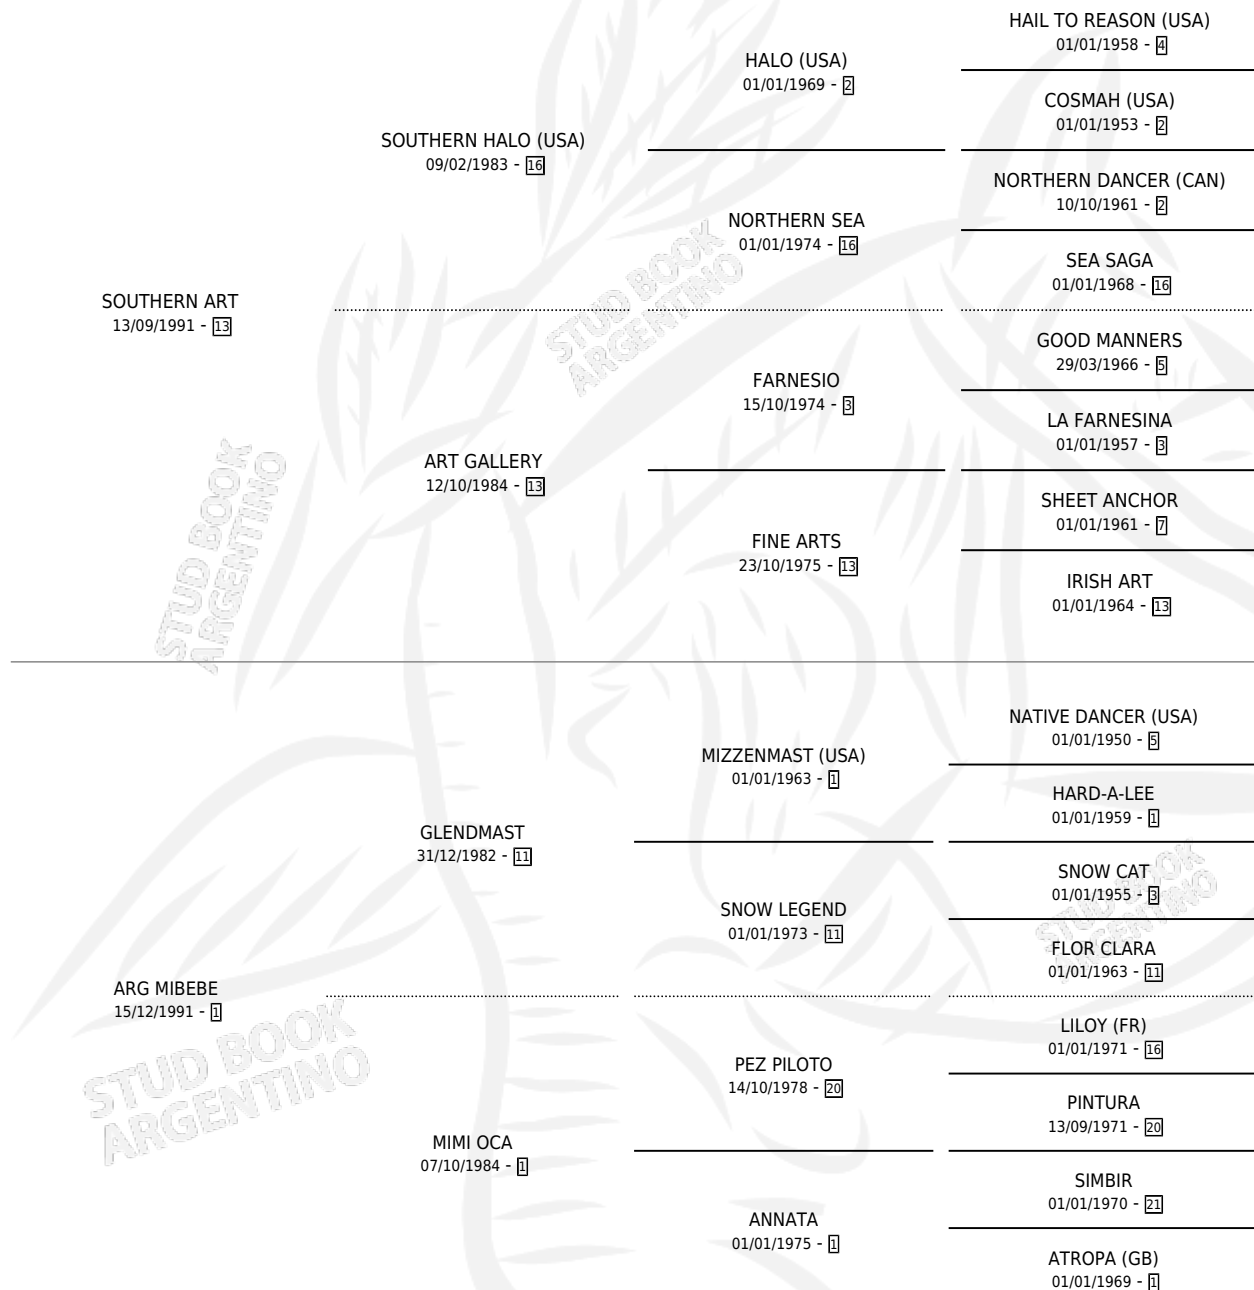

ARGISOU MIBEBE

por SOUTHERN ART y ARG MIBEBE por GLENDMAST

Argentina · Hembra · Zaino Doradillo · SP · 18/07/1997
Familia 1-p · Volumen 36

ESTADO

TIPIFICACIÓN SANGUÍNEA	✓
TIPIFICACIÓN POR ADN	✓
PASAPORTE	X
IDENTIFICACIÓN POR MICROCHIP	X
REPRODUCTOR	✓

Lugar de nacimiento: A.r.g.

Criador: A.r.g.

~

HIJOS

	MACHOS	HEMBRAS
4 NACIERON	2	2
1 CORRIERON	1	0
1 GANARON	1	0
0 GANADORES CL	0 GANADORES GR	0 GANADORES G1

PEDIGREE