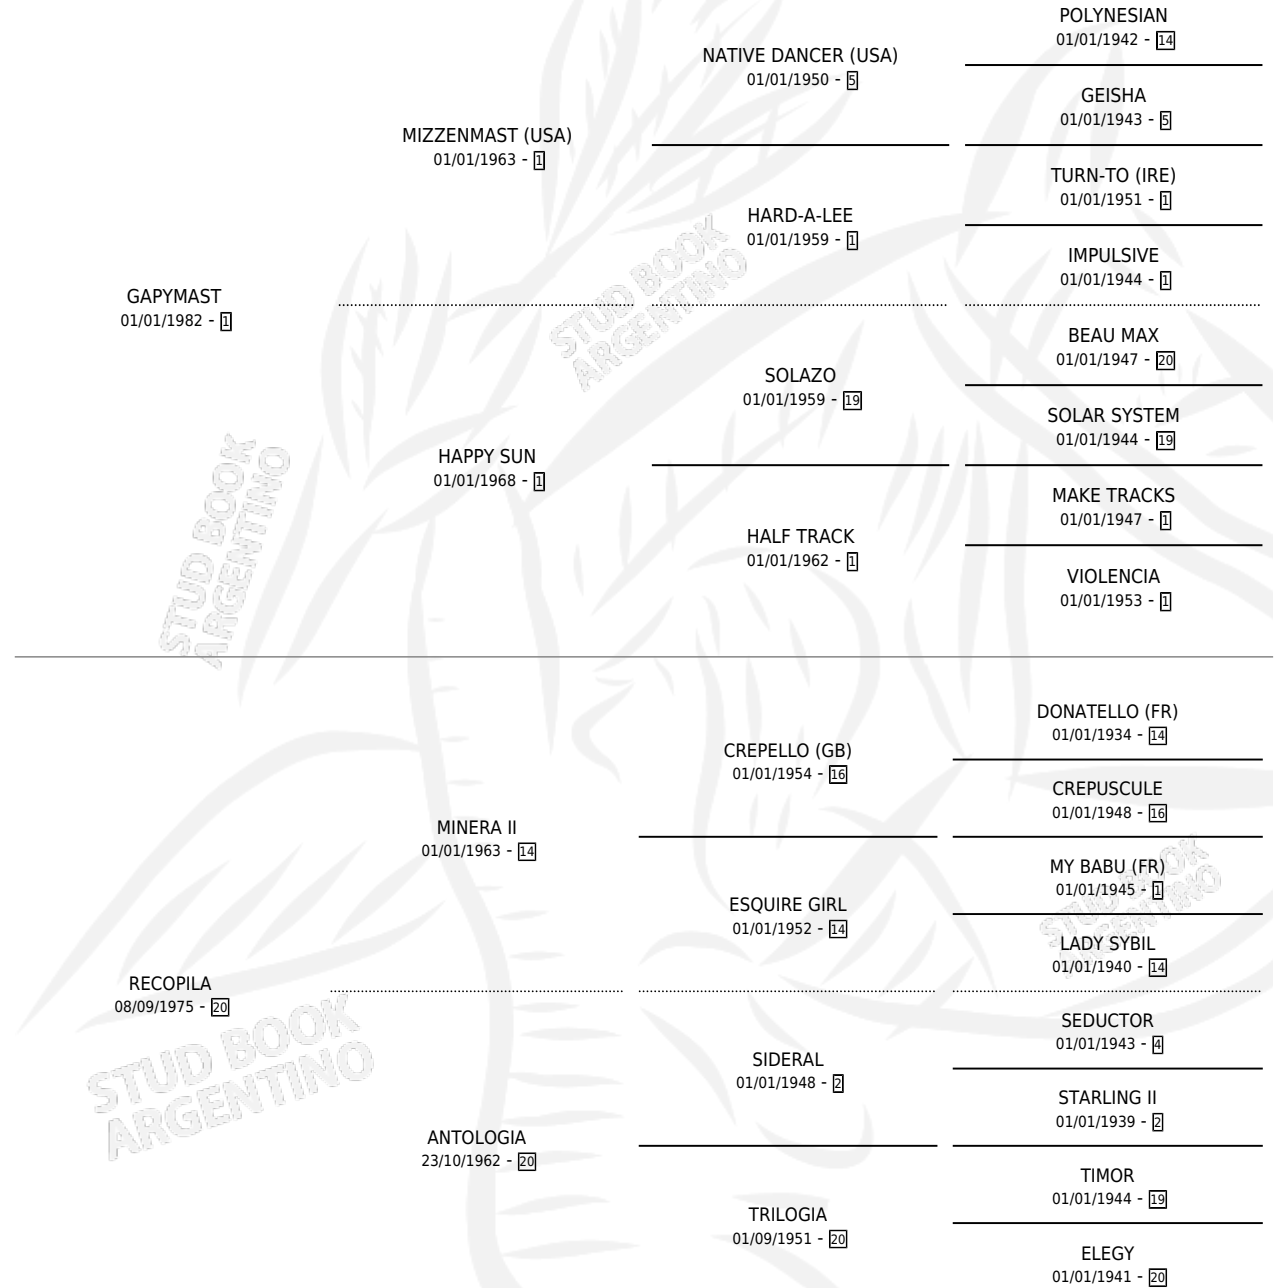

ARGARE GAPY

por **GAPYMAST** y **RECOPILA** por **MINERA II**

Argentina · Hembra · Zaino Doradillo · SP · 07/07/1997
Familia 20-d · Volumen 36

ESTADO

| | |
|------------------------------|---|
| TIPIFICACIÓN SANGUÍNEA | ✓ |
| TIPIFICACIÓN POR ADN | X |
| PASAPORTE | X |
| IDENTIFICACIÓN POR MICROCHIP | X |
| REPRODUCTOR | ✓ |

Lugar de nacimiento: A.r.g.

Criador: A.r.g.

~

HIJOS

| | MACHOS | HEMBRAS |
|-----------------|--------|---------|
| 1 NACIERON | 0 | 1 |
| SIN ACTUACIONES | | |

PEDIGREE

S

mientos **1** / Efectividad **100%**