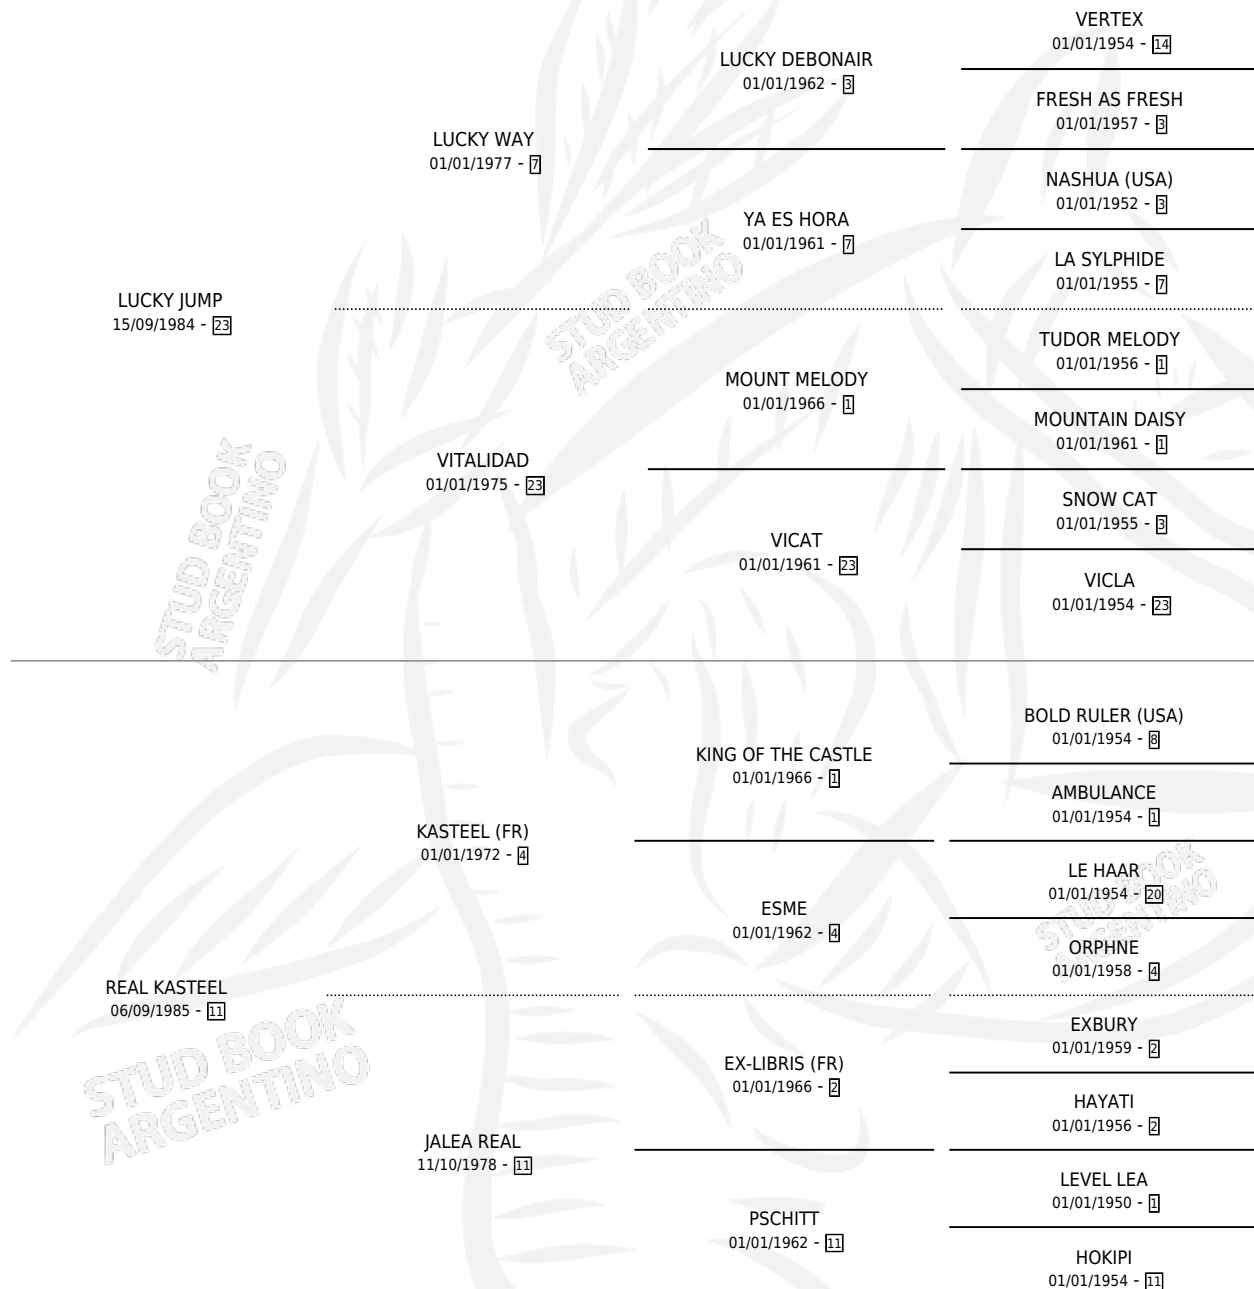

ROSA NAIN

por LUCKY JUMP y REAL KASTEEL por KASTEEL (FR)

Argentina · Hembra · Zaino · SP · 01/07/1997
Familia 11-c · Volumen 36

ESTADO

TIPIFICACIÓN SANGUÍNEA	✓
TIPIFICACIÓN POR ADN	✓
PASAPORTE	X
IDENTIFICACIÓN POR MICROCHIP	X
REPRODUCTOR	✓

Lugar de nacimiento: Los Nine

Criador: Los Nine

~

HIJOS

	MACHOS	HEMBRAS
7 NACIERON	2	5
6 CORRIERON	1	5
5 GANARON	0	5
0 GANADORES CL	0 GANADORES GR	0 GANADORES G1

PEDIGREE