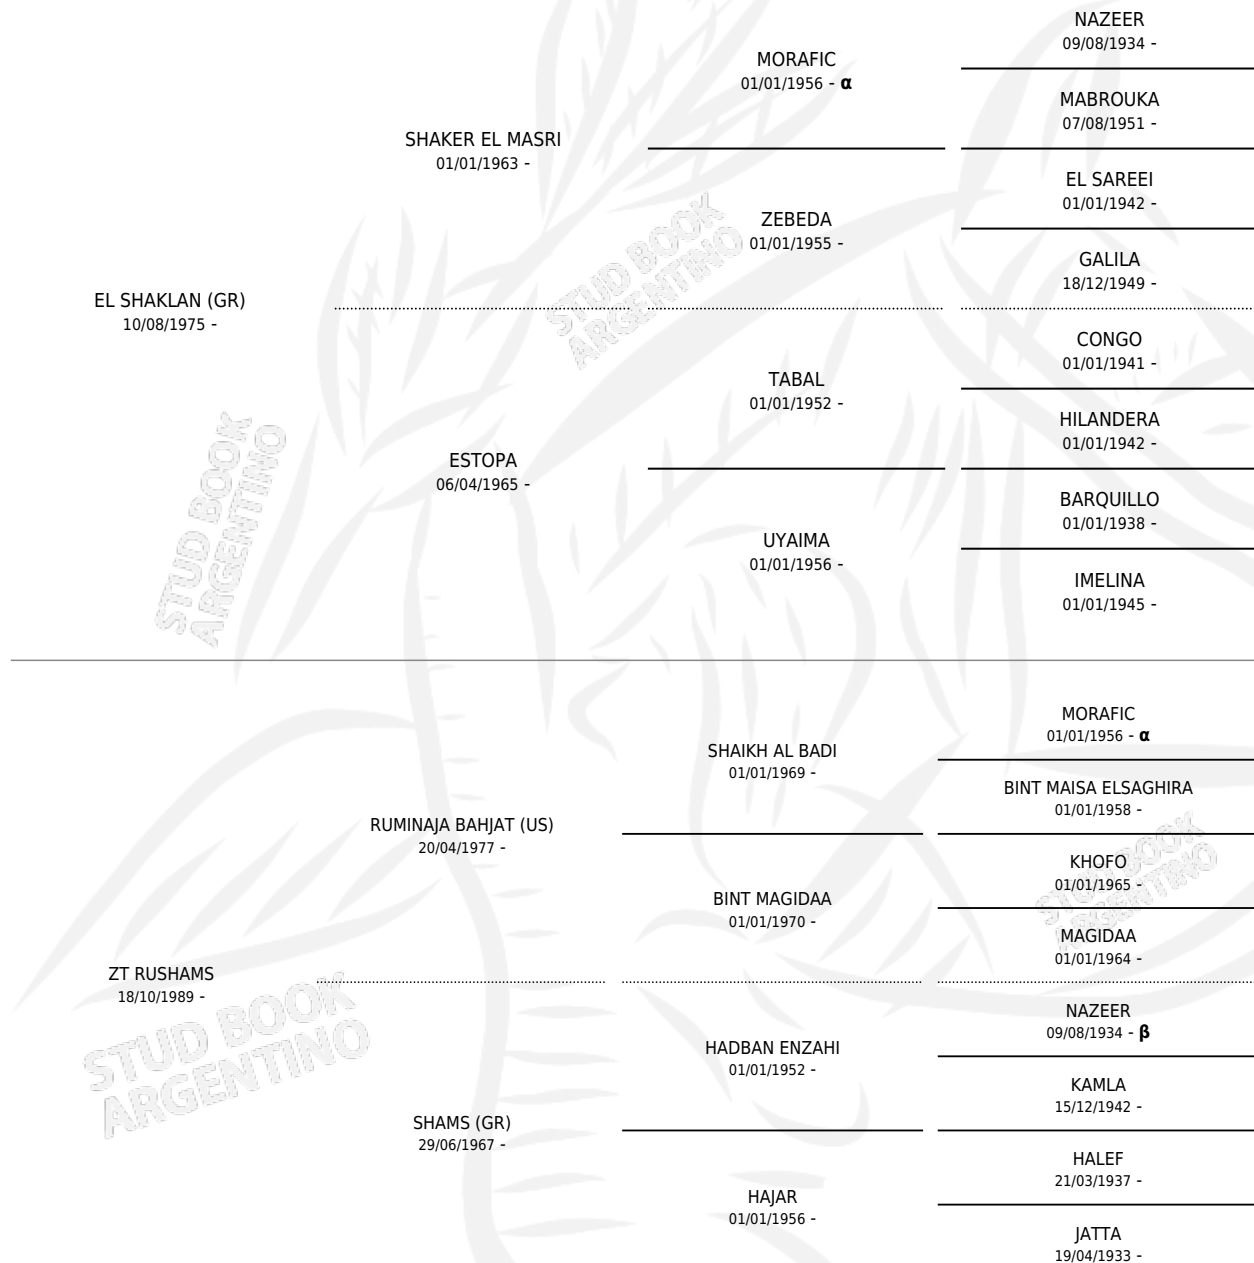

ZT SHAKSHAMS

por EL SHAKLAN (GR) y ZT RUSHAMS por RUMINAJA BAHJAT (US)

PEDIGREE

Argentina · Hembra · Alazan · AP · 17/07/1997
Familia · Volumen 36

ESTADO

TIPIFICACIÓN SANGUÍNEA	X
TIPIFICACIÓN POR ADN	X
PASAPORTE	X
IDENTIFICACIÓN POR MICROCHIP	X
REPRODUCTOR	✓

Lugar de nacimiento: El Atalaya
Criador: El Atalaya

~

HIJOS

	MACHOS	HEMBRAS
2 NACIERON	2	0
SIN ACTUACIONES		

INBREEDING : α, β

S

mientos 2 / Efectividad 40.00%

PADRILLO	PRODUCTO	CRIADOR	1ER SERVICIO	ÚLTIMO SERVICIO
BURMAN HVP (BR)	JR SHAMBUR (M A, 28/09/2006)	EL HAREM	09/10/2005	13/10/2005
ZT SHAKSHAMS	∅		11/02/2004	11/02/2004
Datos oficiales del Stud Book Argentino				
BURMAN HVP (BR)	JR BURSHAM (M T, 15/12/2003)	EL HAREM	09/01/2003	13/01/2003
Documento generado el 13/06/2026				
BURMAN HVP (BR)	∅		30/08/2001	01/09/2001
studbook.org.ar				
BURMAN HVP (BR)	∅		08/11/2000	11/11/2000