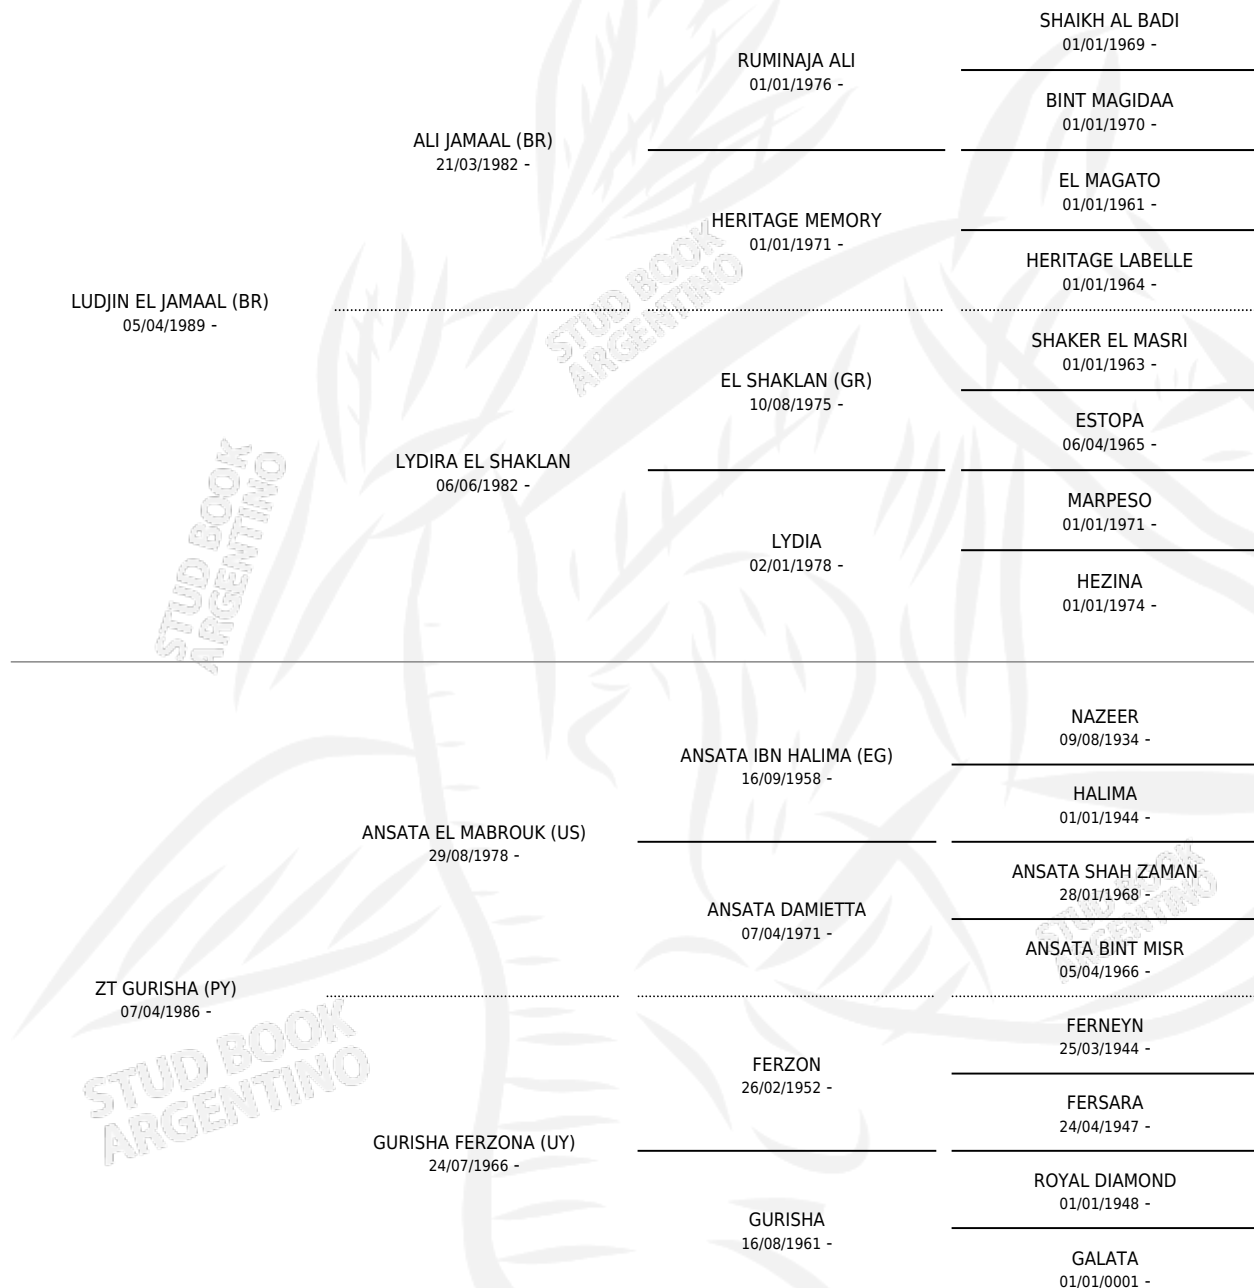

ZT GUJAMAAL

por LUDJIN EL JAMAAL (BR) y ZT GURISHA (PY) por
ANSATA EL MABROUK (US)

Argentina · Macho · Tordillo · AP · 23/07/1997
Familia · Volumen 36

ESTADO

| | |
|------------------------------|---|
| TIPIFICACIÓN SANGUÍNEA | X |
| TIPIFICACIÓN POR ADN | X |
| PASAPORTE | X |
| IDENTIFICACIÓN POR MICROCHIP | X |
| REPRODUCTOR | X |

Lugar de nacimiento: El Atalaya
Criador: El Atalaya

PEDIGREE

ZT GUJAMAAL

Datos oficiales del Stud Book Argentino

Documento generado el 14/05/2026

studbook.org.ar