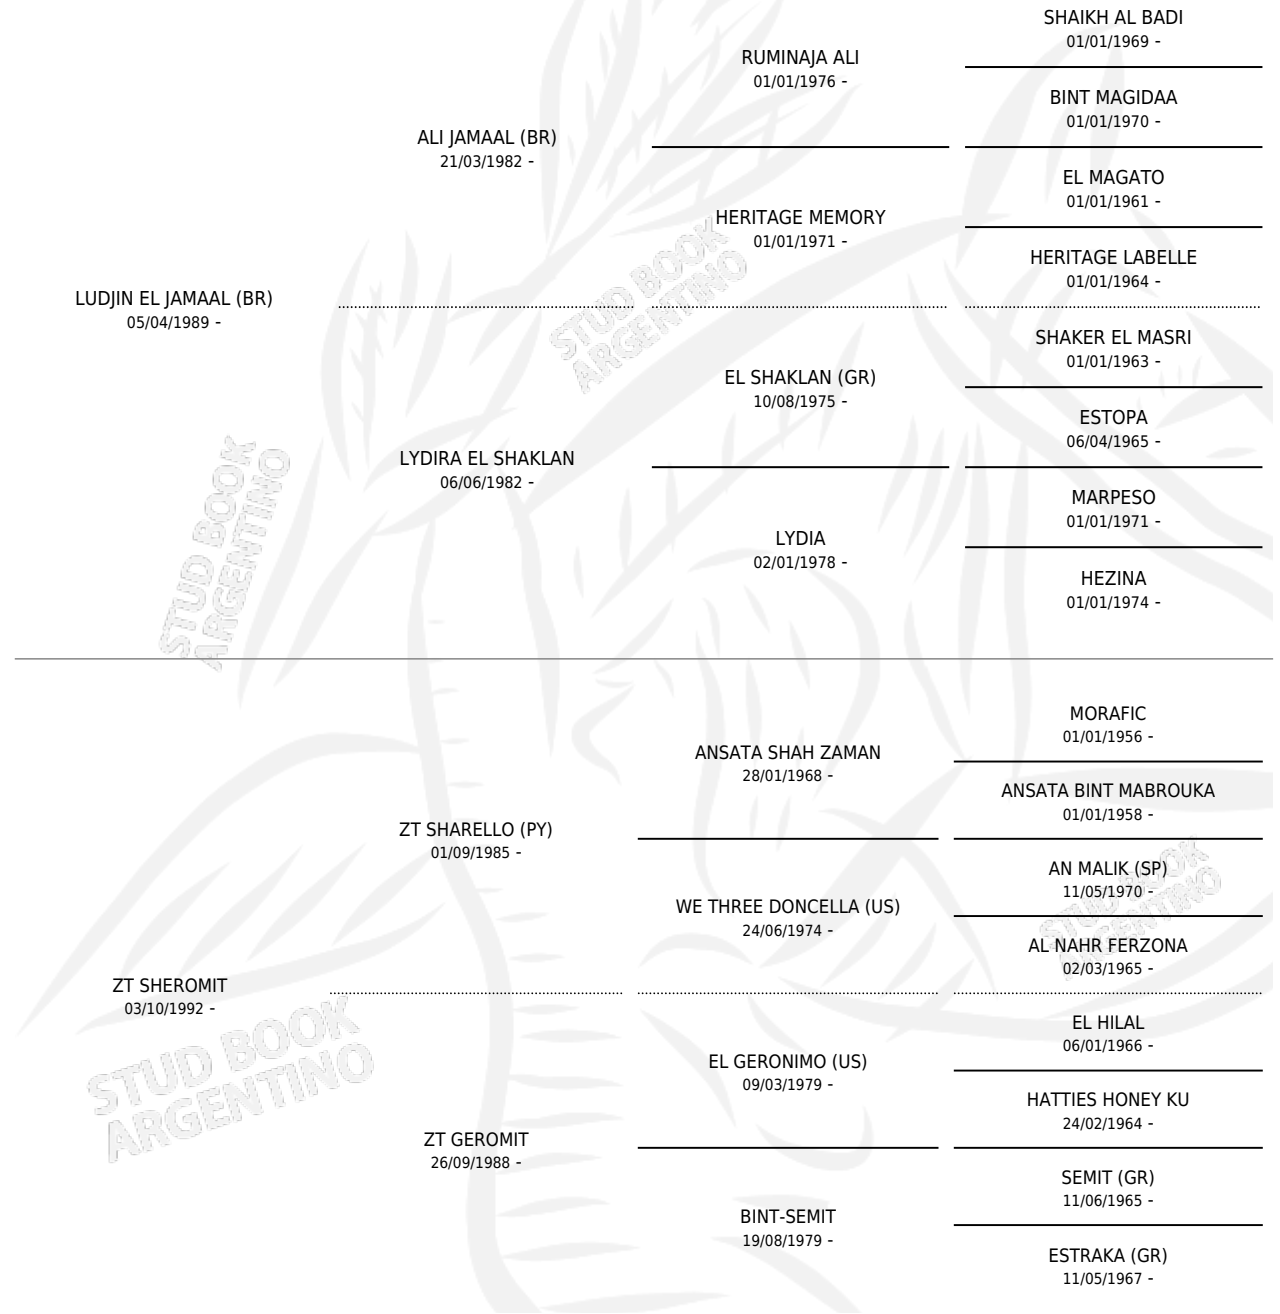

ZT LUDIMIT

por LUDJIN EL JAMAAL (BR) y ZT SHEROMIT por ZT SHARELLO (PY)

Argentina · Macho · Tordillo · AP · 26/07/1997
Familia · Volumen 36

ESTADO

TIPIFICACIÓN SANGUÍNEA	X
TIPIFICACIÓN POR ADN	X
PASAPORTE	X
IDENTIFICACIÓN POR MICROCHIP	X
REPRODUCTOR	X

Lugar de nacimiento: El Atalaya
Criador: El Atalaya

PEDIGREE

ZT LUDIMIT

Datos oficiales del Stud Book Argentino

Documento generado el 08/05/2026

studbook.org.ar