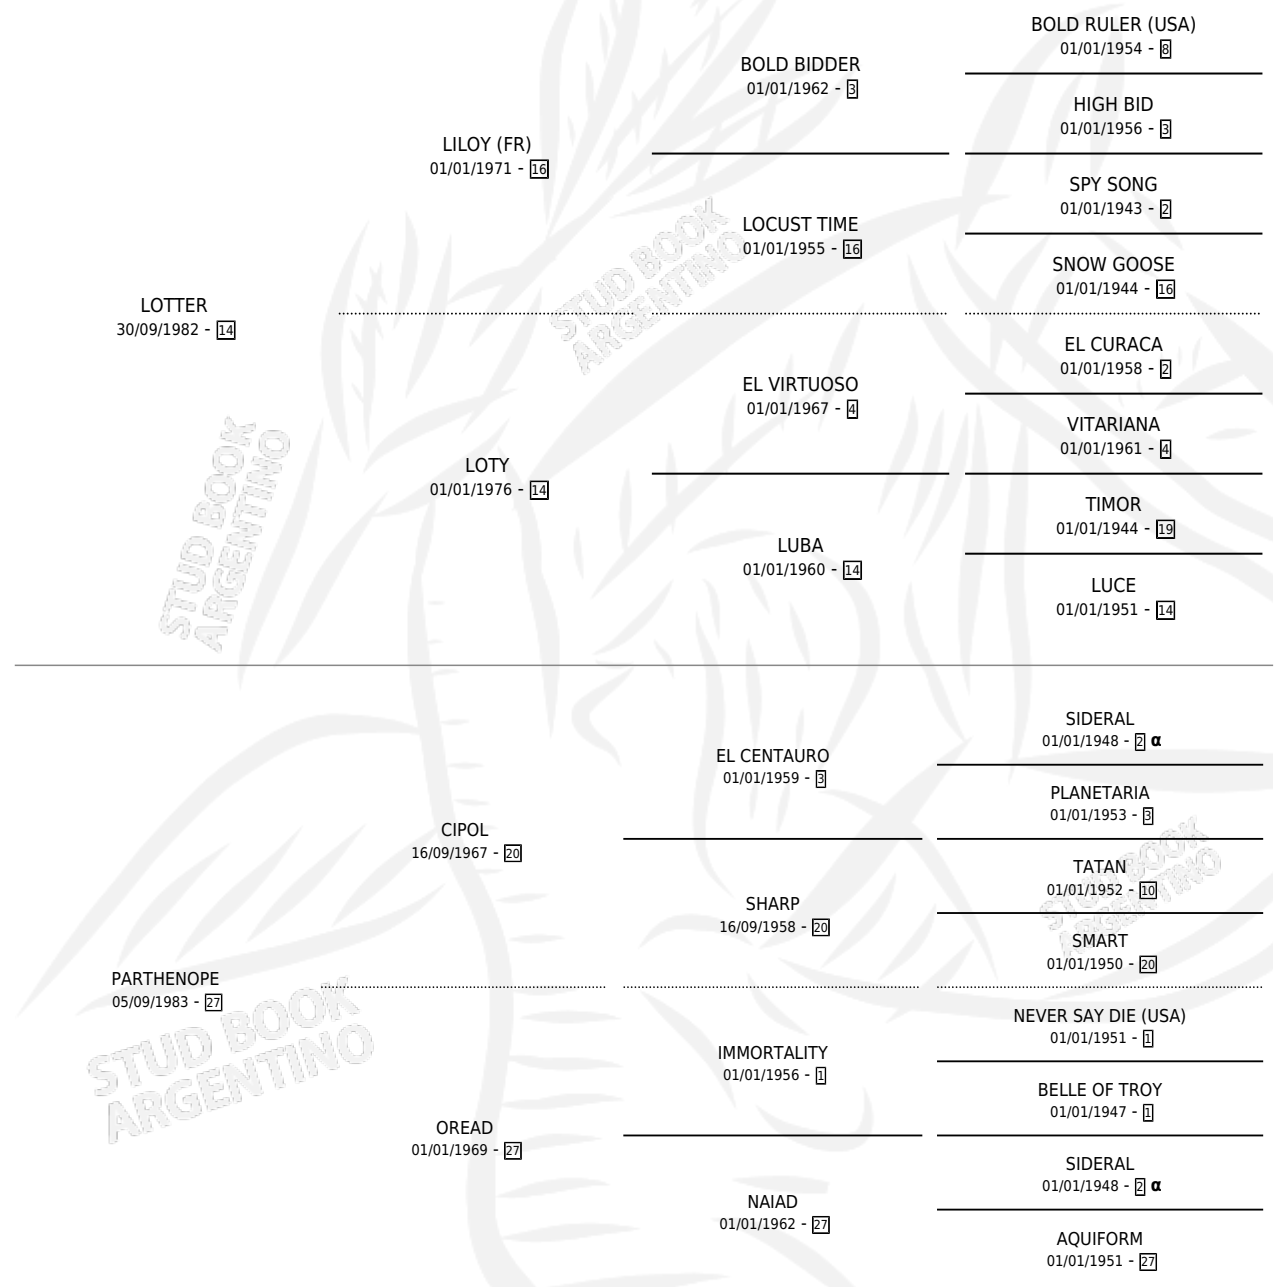

PARTHENAIDE

PEDIGREE

por LOTTER y PARTHENOPE por CIPOL

Argentina · Hembra · Zaino Colorado · SP · 24/07/1997
Familia 27-a · Volumen 36

ESTADO

TIPIFICACIÓN SANGUÍNEA	✓
TIPIFICACIÓN POR ADN	✓
PASAPORTE	X
IDENTIFICACIÓN POR MICROCHIP	X
REPRODUCTOR	✓

Lugar de nacimiento: Beclajor

Criador: Beclajor

~

HIJOS

	MACHOS	HEMBRAS
5 NACIERON	1	4
2 CORRIERON	1	1
1 GANARON	0	1
0 GANADORES CL	0 GANADORES GR	0 GANADORES G1

INBREEDING : α

S

mientos 5 / Efectividad 71.43%