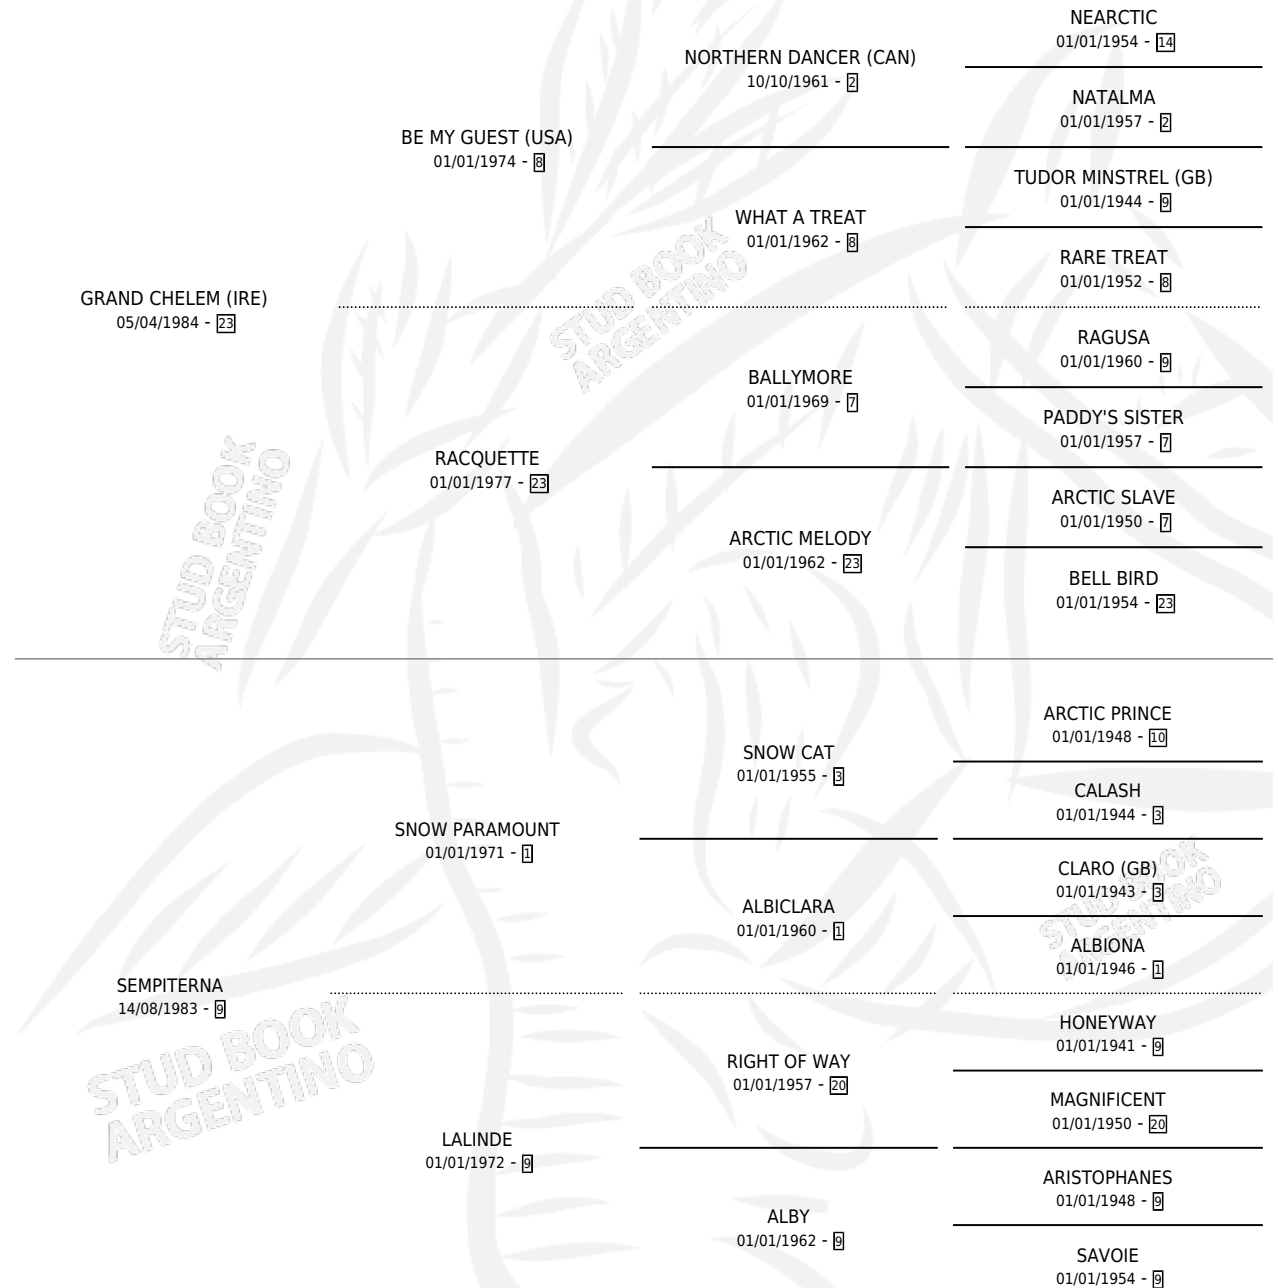

SEMILOGO

por **GRAND CHELEM (IRE)** y **SEMPITERNA** por **SNOW
PARAMOUNT**

Argentina · Macho · Alazan · SP · 15/07/1997
Familia 9-b · Volumen 36

ESTADO

TIPIFICACIÓN SANGUÍNEA	✓
TIPIFICACIÓN POR ADN	X
PASAPORTE	X
IDENTIFICACIÓN POR MICROCHIP	X
REPRODUCTOR	X

Lugar de nacimiento: Don Yayo
Criador: Solveyra Eduardo Alfredo

PEDIGREE