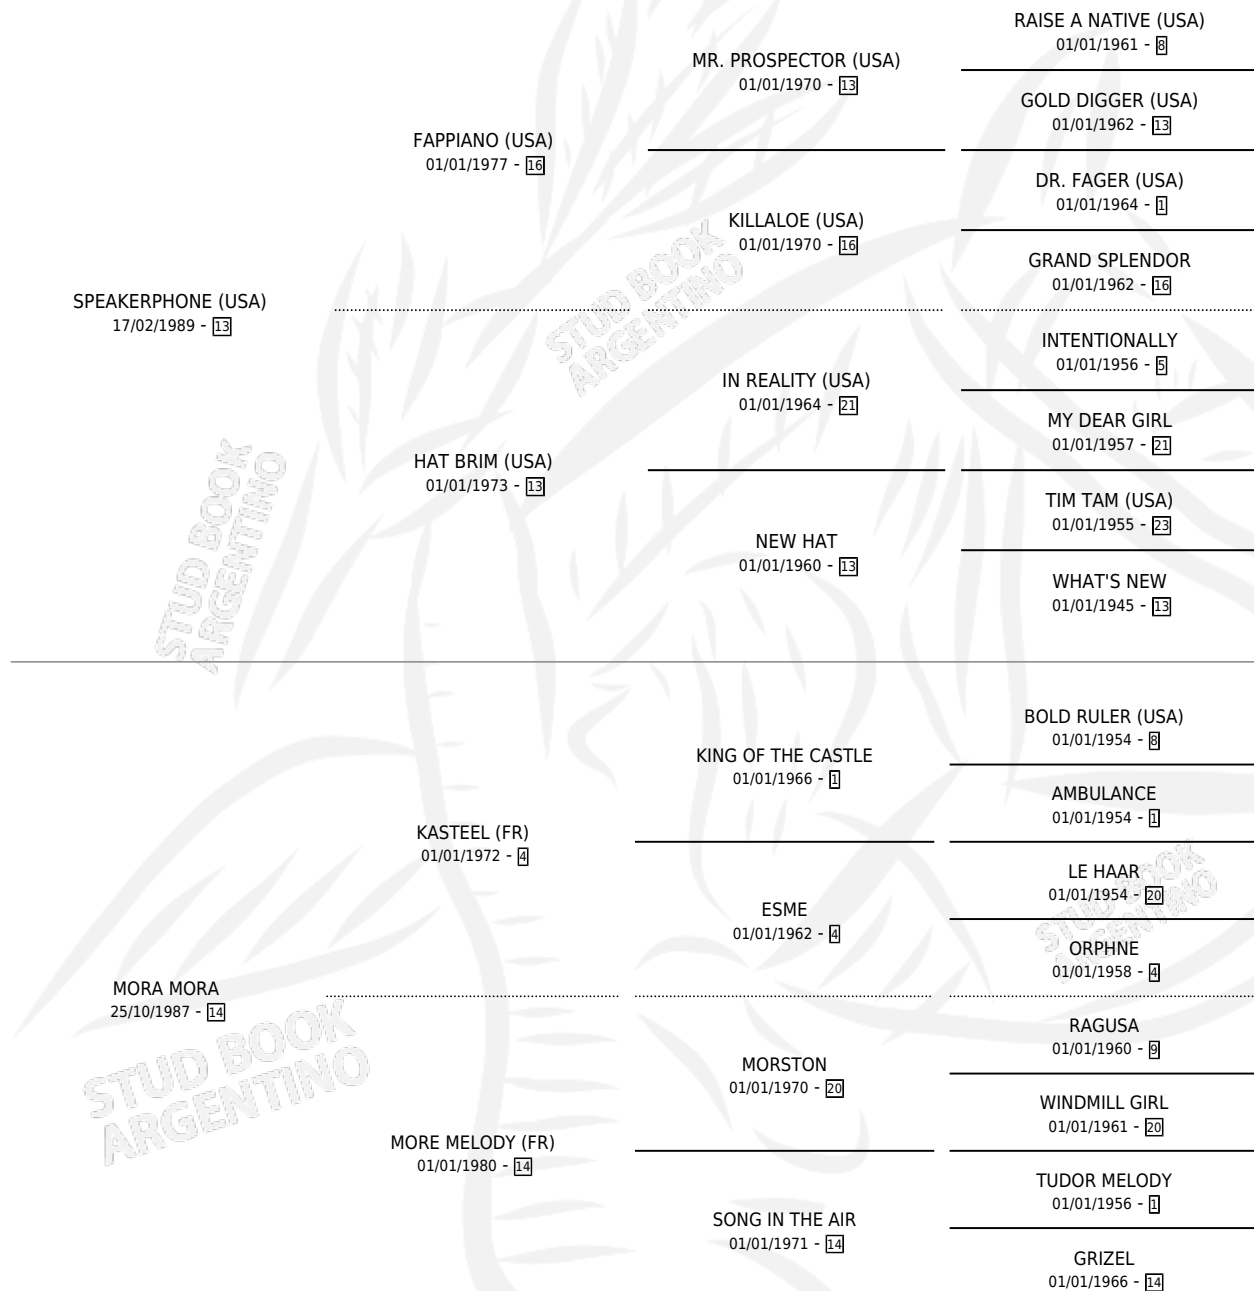

Lugar de nacimiento: Los Cerrillos
Criador: Los Cerrillos

~

HIJOS

	MACHOS	HEMBRAS
2 NACIERON	1	1
1 CORRIERON	1	0

SIN ACTUACIONES

PEDIGREE

CAMPAÑA

Solo carreras oficiales de Argentina