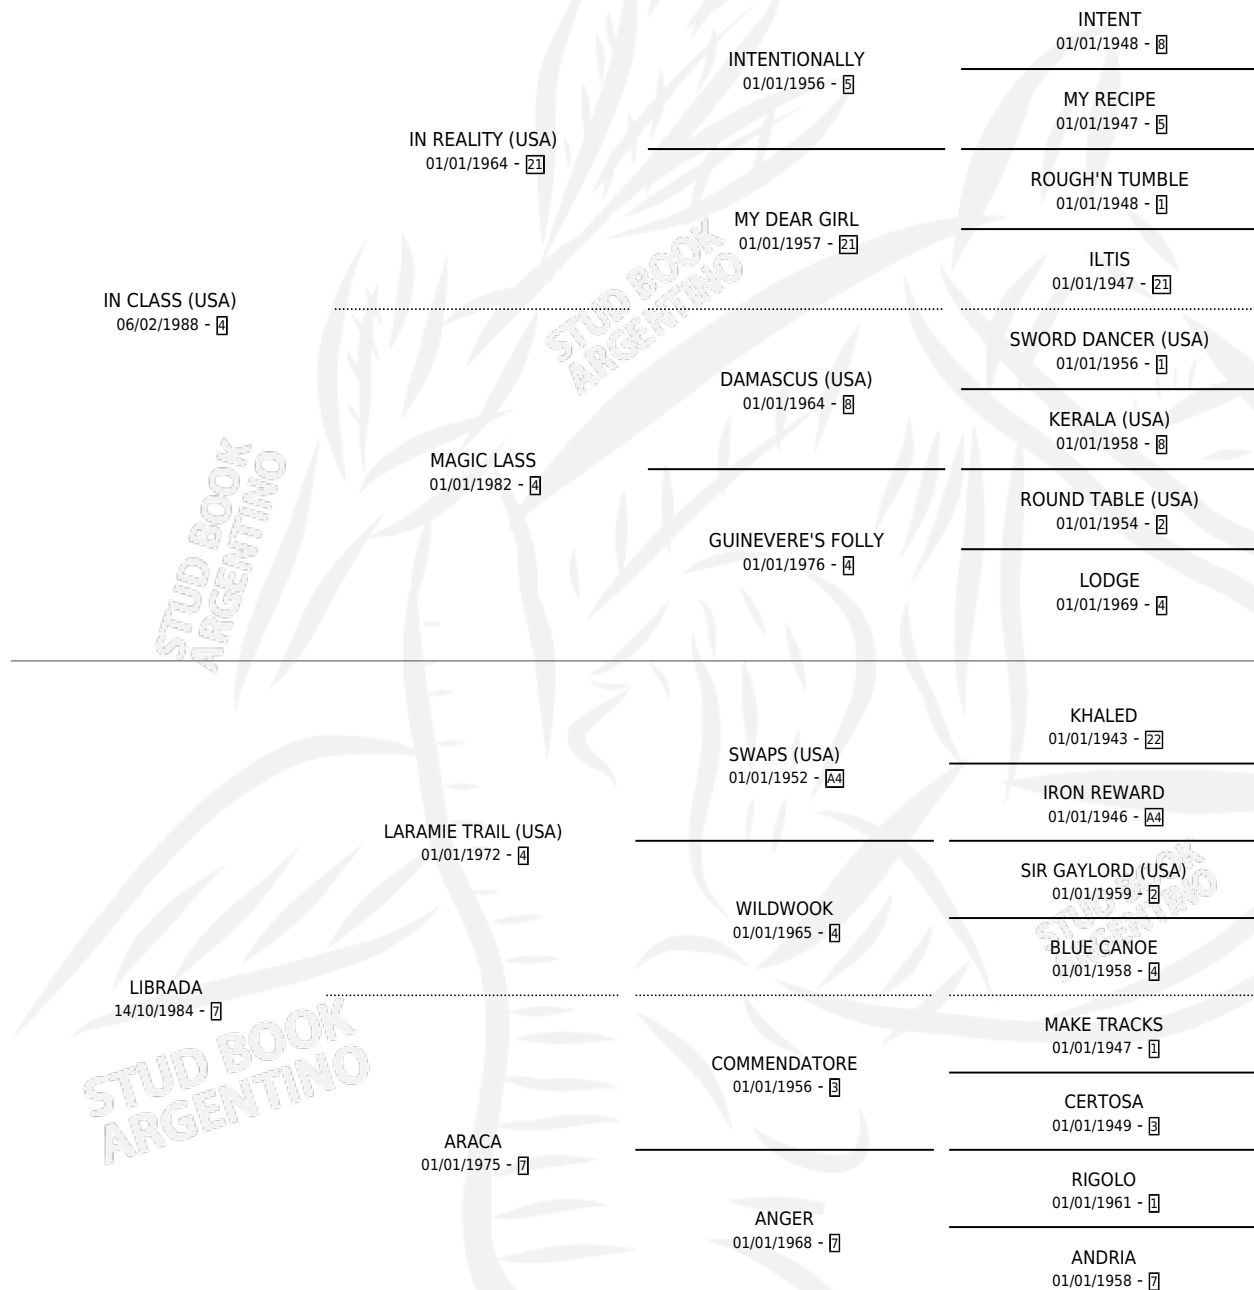

LIEBRE CLASS

por IN CLASS (USA) y LIBRADA por LARAMIE TRAIL (USA)

Argentina · Hembra · Zaino · SP · 04/07/1997
Familia 7 · Volumen 36

ESTADO

TIPIFICACIÓN SANGUÍNEA	✓
TIPIFICACIÓN POR ADN	X
PASAPORTE	X
IDENTIFICACIÓN POR MICROCHIP	X
REPRODUCTOR	X

Lugar de nacimiento: Divisadero

Criador: Sin dato

PEDIGREE

CAMPAÑA

Solo carreras oficiales de Argentina

POR EDAD

EDAD	CC	1°	2°	3°	4°	5°	NP	CLC	CLG	CLCG1	CLGG1	IMPORTE	GANANCIA / CC
3 AÑOS	2	0	0	1	1	0	0	0	0	0	0	\$960	\$480
4 AÑOS	4	1	0	0	0	0	3	0	0	0	0	\$4,000	\$1,000
TOTALES	6	1	0	1	1	0	3	0	0	0	0	\$4,960	\$827
%		16.7%	0.0%	16.7%	16.7%	0.0%	50.0%	0.0%	0.0%	0.0%	0.0%		

Ganadora en San Isidro - \$4,960, a los 4 años.

POR DISTANCIA

HIPODROMO	CC	1°	2°	3°	4°	5°	NP	CLC	CLG	CLCG1	CLGG1	IMPORTE
SAN ISIDRO	3	1	0	0	0	0	2	0	0	0	0	\$4,000
1000 MTS	3	1	0	0	0	0	2	0	0	0	0	\$4,000
PALERMO	3	0	0	1	1	0	1	0	0	0	0	\$960
1200 MTS	1	0	0	0	0	0	1	0	0	0	0	\$0
1000 MTS	2	0	0	1	1	0	0	0	0	0	0	\$960