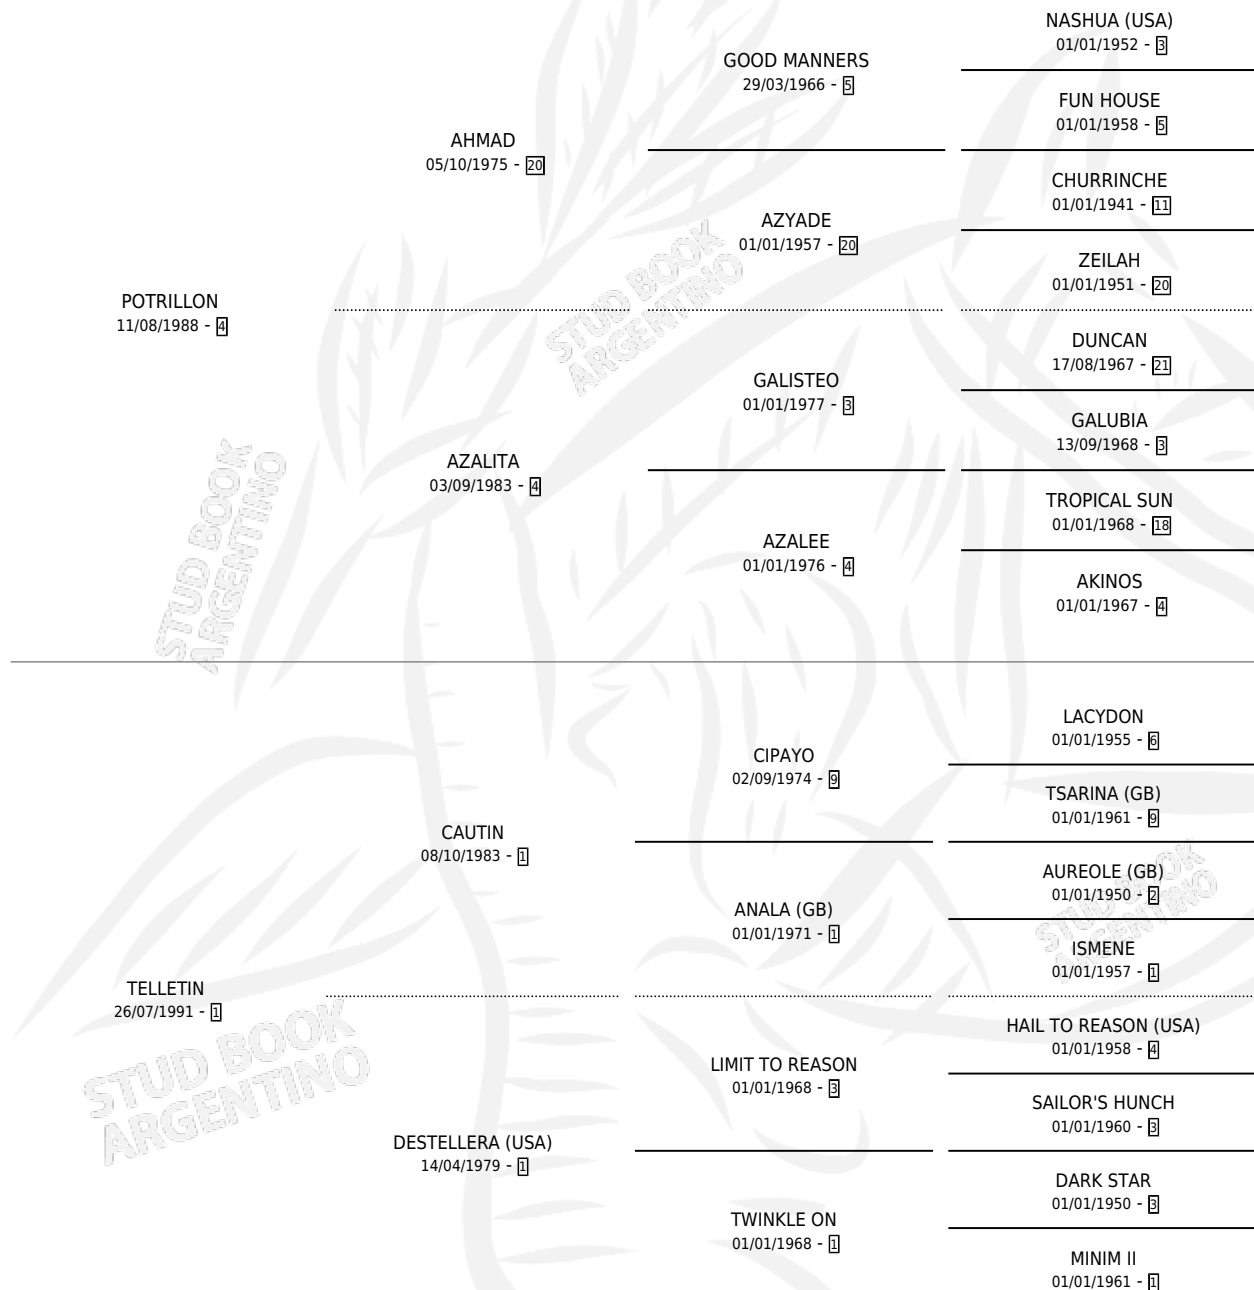

POTRAELLE

por **POTRILLON** y **TELLETIN** por **CAUTIN**

Argentina · Hembra · Zaino · SP · 26/07/1997
Familia 1-I · Volumen 36

ESTADO

TIPIFICACIÓN SANGUÍNEA	✓
TIPIFICACIÓN POR ADN	X
PASAPORTE	X
IDENTIFICACIÓN POR MICROCHIP	X
REPRODUCTOR	✓

Lugar de nacimiento: La Madrugada

Criador: La Madrugada

~

HIJOS

	MACHOS	HEMBRAS
3 NACIERON	2	1
SIN ACTUACIONES		

PEDIGREE

S

mientos 3 / Efectividad 75.00%

PADRILLO	PRODUCTO	CRIADOR	1ER SERVICIO	ÚLTIMO SERVICIO
MR. OLE	Ø		15/10/2004	19/10/2004
POTRAELLE FLAG DOWN (CAW)	TORI FACU (M Z, 05/10/2004)	EL FARUK	20/10/2003	20/10/2003
Datos oficiales del Stud Book Argentino STRAWBERRY-LI	SPRAWELLE (H Z, 20/07/2003)	LA MADRUGADA	16/08/2002	16/08/2002
STRAWBERRY-LI studdbook.org.ar	CAUTO LI (M Z, 06/08/2002) •MURIÓ EL 27/02/2007•	LA MADRUGADA	08/08/2001	12/08/2001