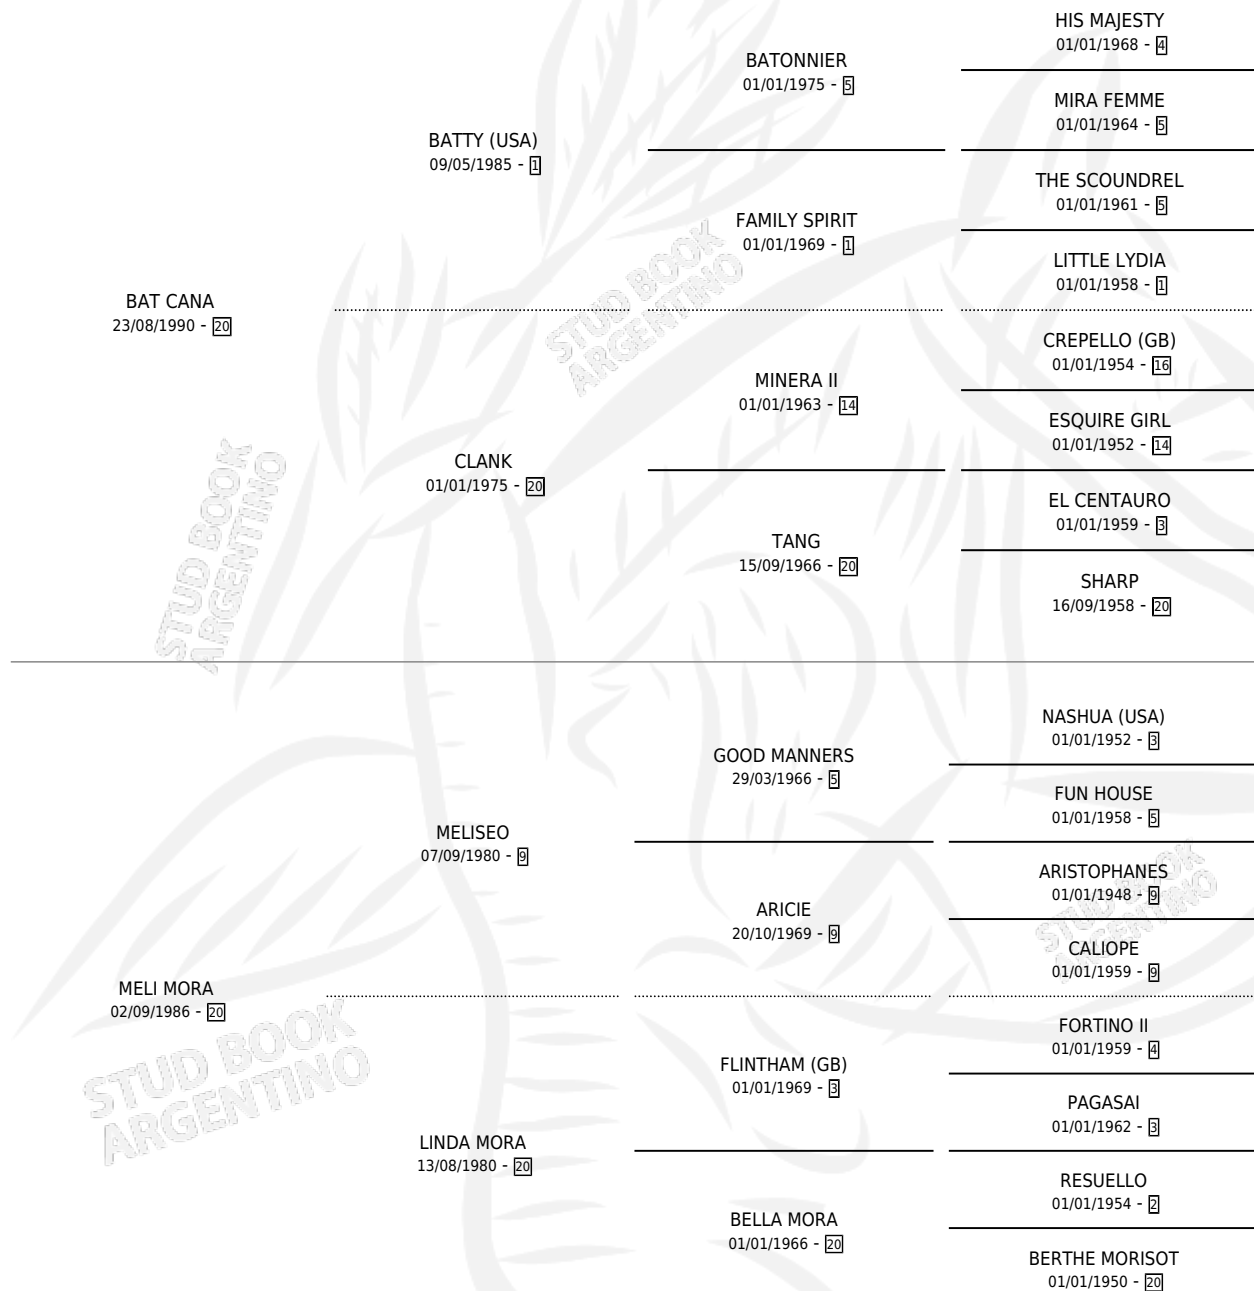

MORA BELLA

por **BAT CANA** y **MELI MORA** por **MELISEO**

Argentina · Hembra · Alazan · SP · 10/08/1997
Familia 20 · Volumen 36

ESTADO

TIPIFICACIÓN SANGUÍNEA	✓
TIPIFICACIÓN POR ADN	✓
PASAPORTE	X
IDENTIFICACIÓN POR MICROCHIP	X
REPRODUCTOR	✓

Lugar de nacimiento: Rosa Negra
Criador: Sin dato

~

HIJOS

	MACHOS	HEMBRAS
1 NACIERON	0	1

SIN ACTUACIONES

PEDIGREE