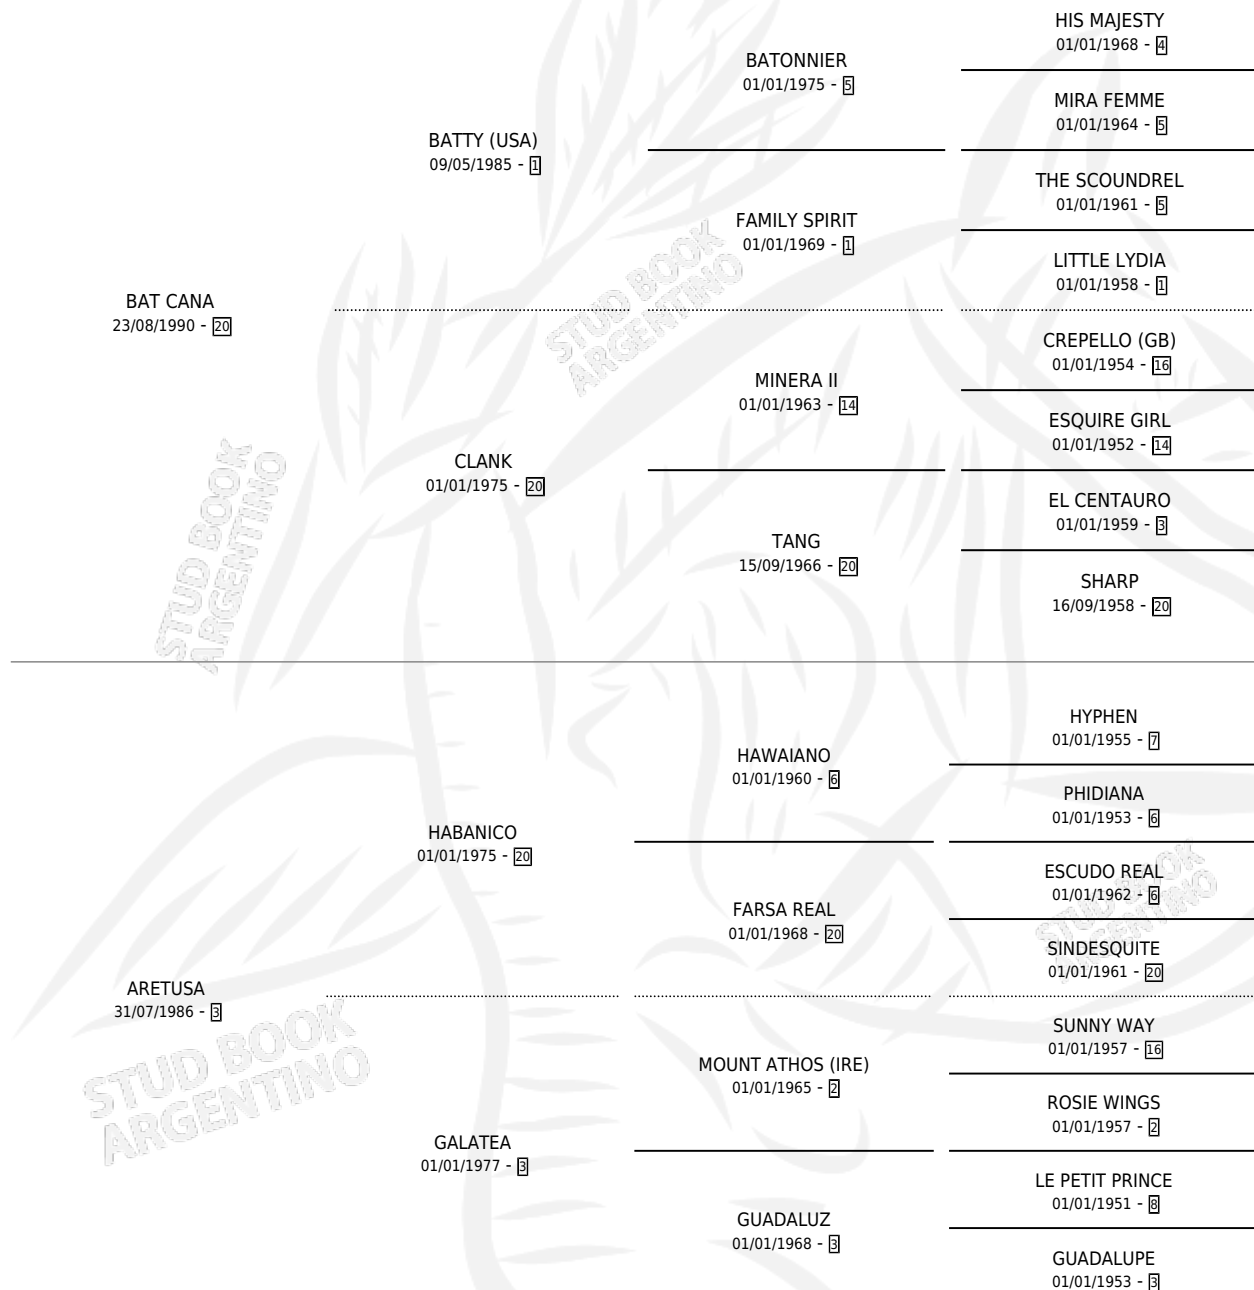

VA EL REY

por **BAT CANA** y **ARETUSA** por **HABANICO**

Argentina · Macho · Zaino · SP · 28/07/1997
Familia 3-d · Volumen 36

ESTADO

TIPIFICACIÓN SANGUÍNEA	X
TIPIFICACIÓN POR ADN	X
PASAPORTE	X
IDENTIFICACIÓN POR MICROCHIP	X
REPRODUCTOR	X

Lugar de nacimiento: Rosa Negra

Criador: Sin dato

PEDIGREE