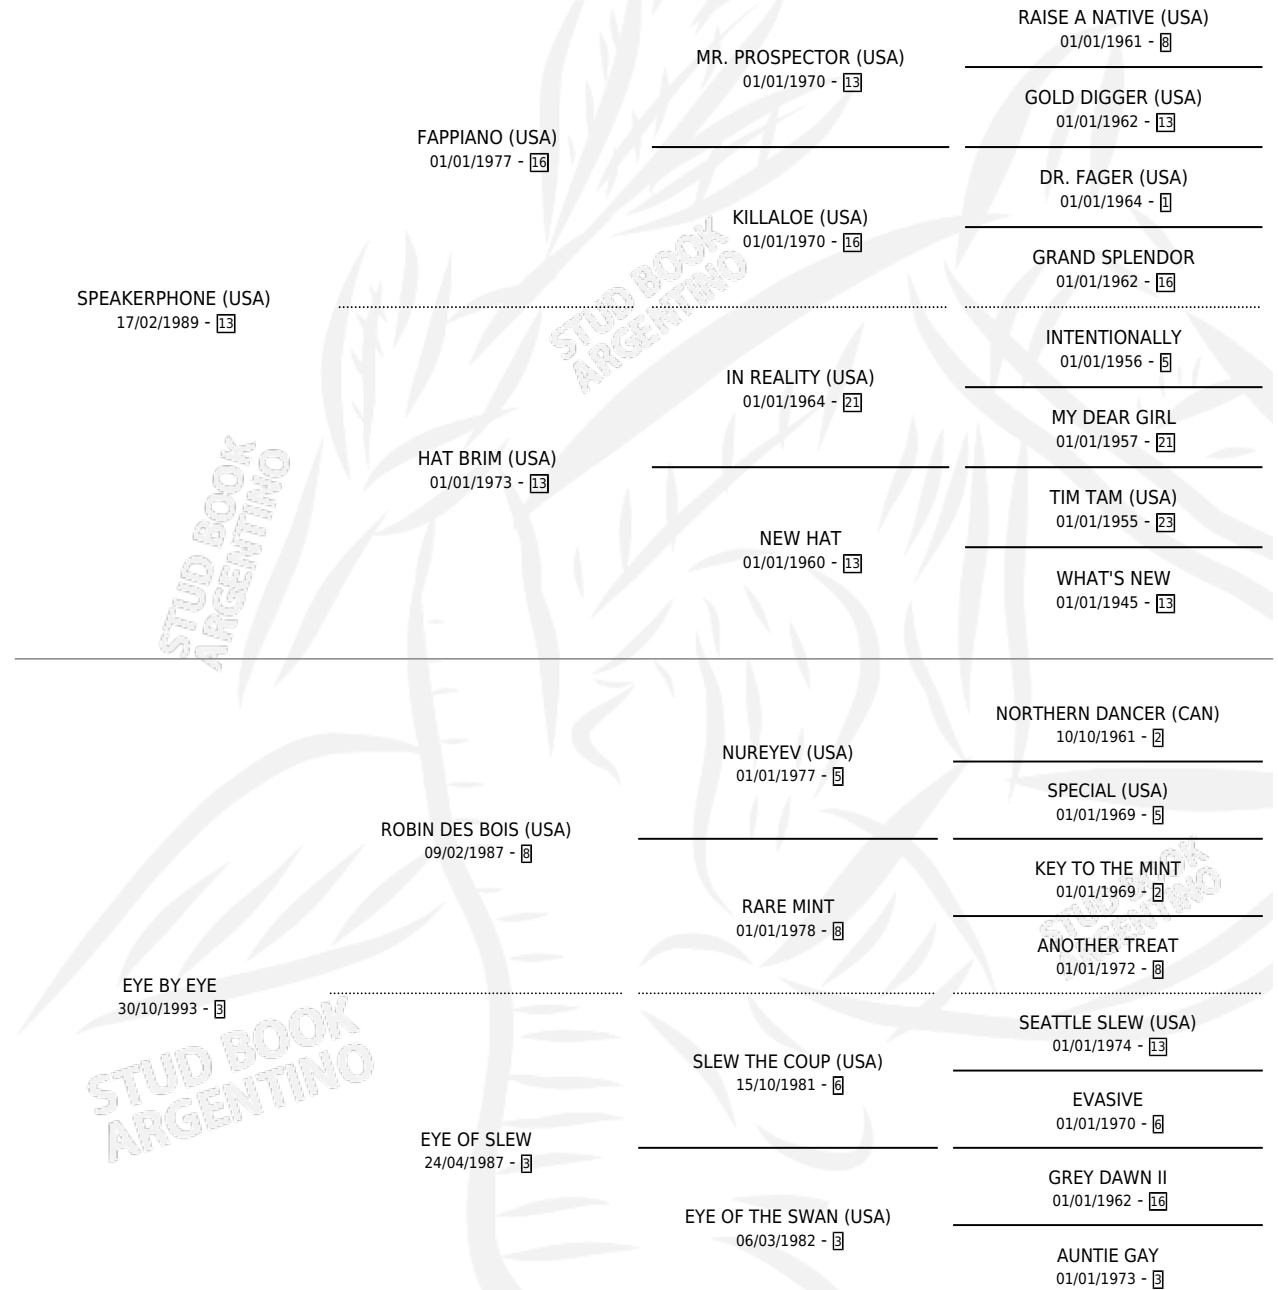

TRAICIONERA

por **SPEAKERPHONE (USA)** y **EYE BY EYE** por **ROBIN DES BOIS (USA)**

Argentina · Hembra · Zaino Colorado · SP · 04/08/1997
Familia 3-h · Volumen 36

ESTADO

TIPIFICACIÓN SANGUÍNEA	✓
TIPIFICACIÓN POR ADN	✓
PASAPORTE	X
IDENTIFICACIÓN POR MICROCHIP	X
REPRODUCTOR	✓

Lugar de nacimiento: De La Pomme

Criador: De La Pomme

~

HIJOS

	MACHOS	HEMBRAS
2 NACIERON	0	2
1 CORRIERON	0	1

SIN ACTUACIONES

PEDIGREE