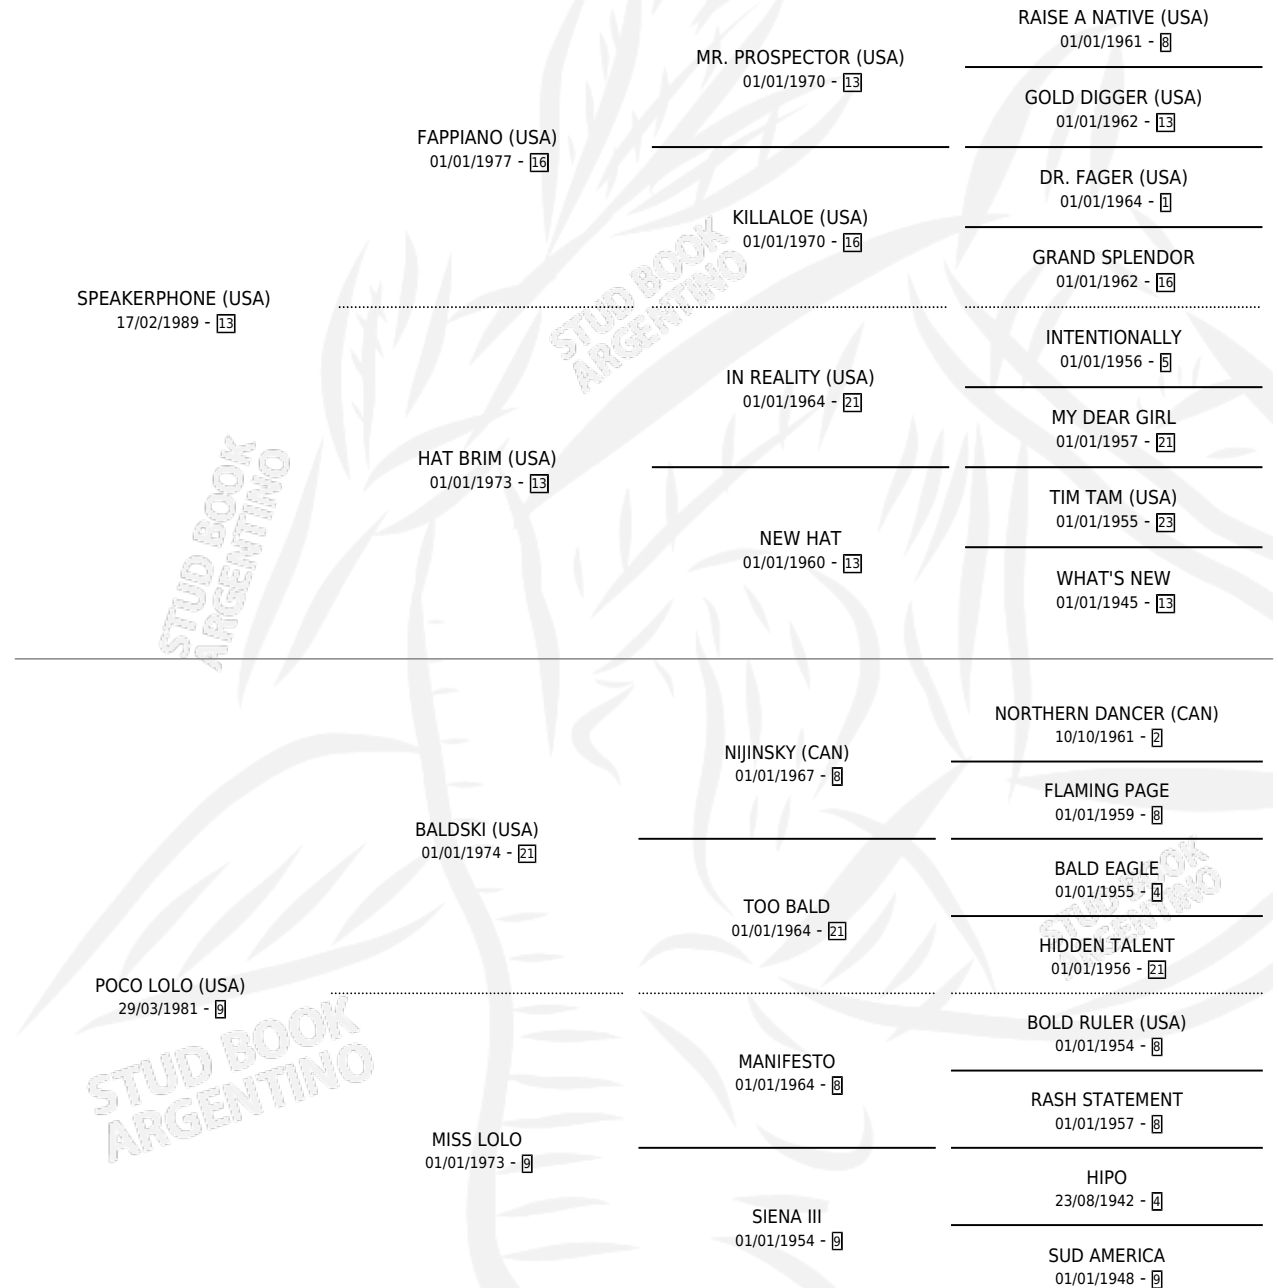

POSITIVA

por **SPEAKERPHONE (USA)** y **POCO LOLO (USA)** por **BALDSKI (USA)**

Argentina · Hembra · Zaino Doradillo · SP · 05/08/1997
Familia 9-b · Volumen 36

ESTADO

TIPIFICACIÓN SANGUÍNEA	✓
TIPIFICACIÓN POR ADN	X
PASAPORTE	X
IDENTIFICACIÓN POR MICROCHIP	X
REPRODUCTOR	X

Lugar de nacimiento: De La Pomme

Criador: De La Pomme

PEDIGREE

EXPORTACIÓN / IMPORTACIÓN

FECHA	MOVIMIENTO	PAÍS
04/10/2001	EXPORTADO	ESPAÑA

~

CAMPAÑA

Solo carreras oficiales de Argentina

Ganadora en Palermo - \$9,660, a los 2 años.

POR DISTANCIA

HIPODROMO	CC	1°	2°	3°	4°	5°	NP	CLC	CLG	CLCG1	CLGG1	IMPORTE
SAN ISIDRO	2	0	0	0	0	0	2	0	0	0	0	\$0
1200 MTS	1	0	0	0	0	0	1	0	0	0	0	\$0
1400 MTS	1	0	0	0	0	0	1	0	0	0	0	\$0
LA PLATA	1	0	0	0	0	0	1	1	0	0	0	\$0
1600 MTS	1	0	0	0	0	0	1	1	0	0	0	\$0
PALERMO	3	1	0	0	0	0	2	1	0	1	0	\$9,660
1500 MTS	1	0	0	0	0	0	1	1	0	1	0	\$0
1400 MTS	1	1	0	0	0	0	0	0	0	0	0	\$9,660
1200 MTS	1	0	0	0	0	0	1	0	0	0	0	\$0