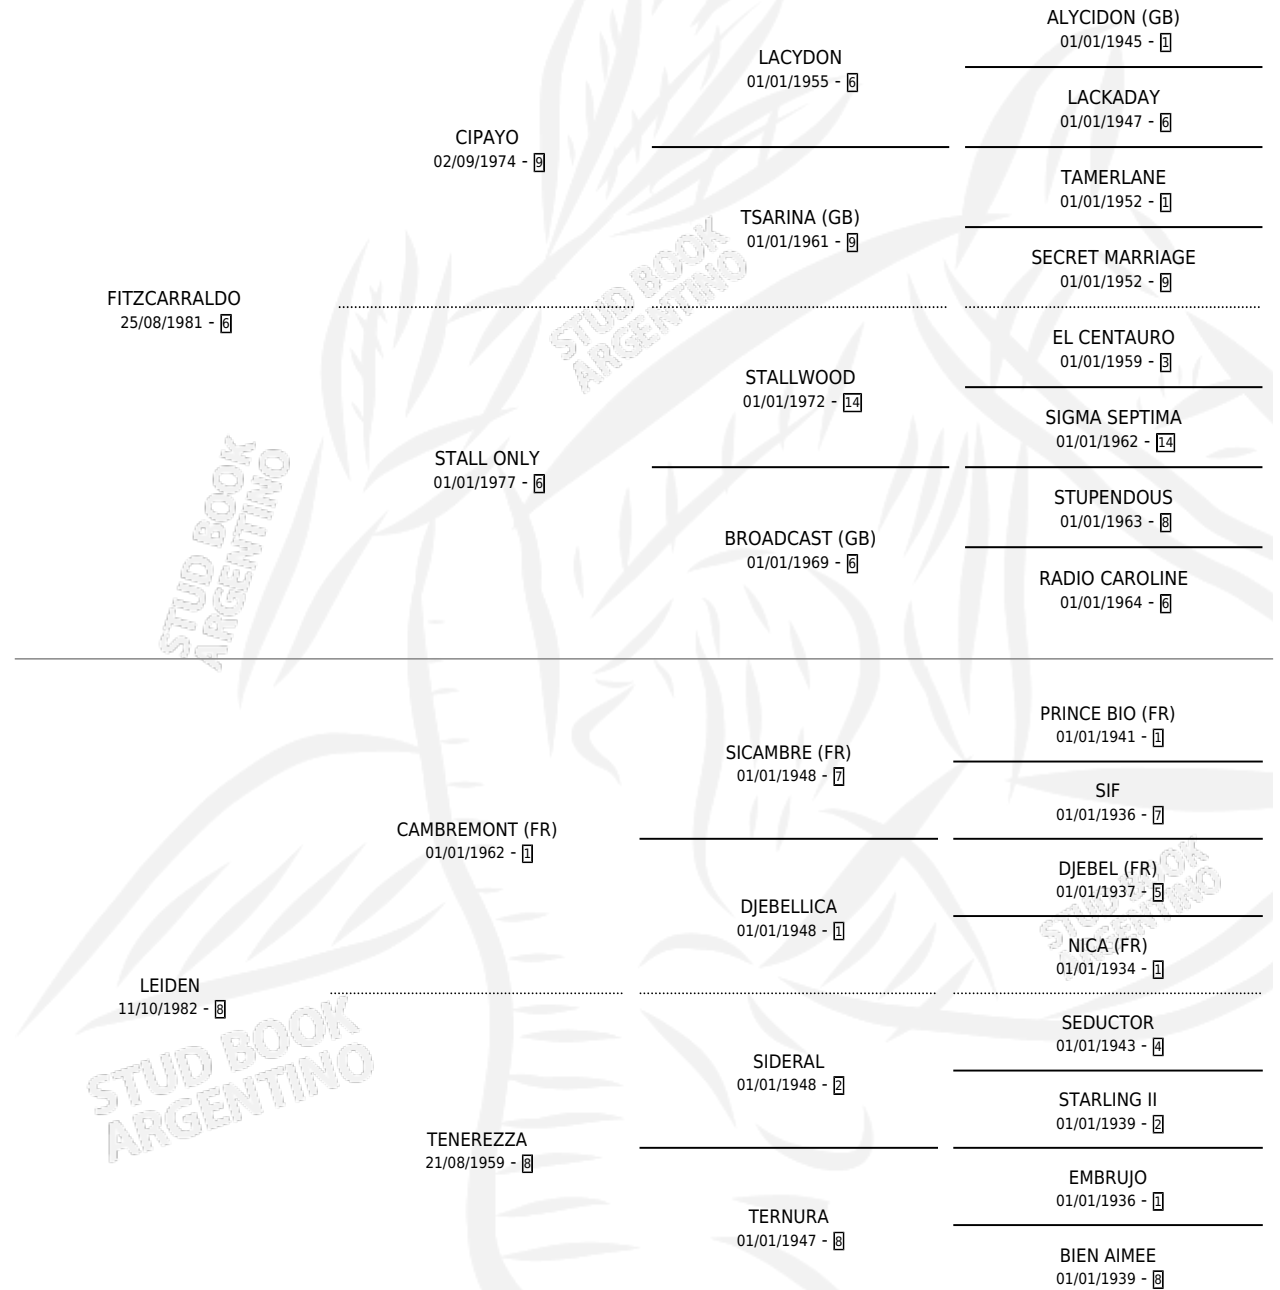

DON LEIDO

por FITZCARRALDO y LEIDEN por CAMBREMONT (FR)

Argentina · Macho · Zaino · SP · 24/07/1997
Familia 8-j · Volumen 36

ESTADO

TIPIFICACIÓN SANGUÍNEA	✓
TIPIFICACIÓN POR ADN	X
PASAPORTE	X
IDENTIFICACIÓN POR MICROCHIP	X
REPRODUCTOR	X

Lugar de nacimiento: San Benito

Criador: Sin dato

PEDIGREE

CAMPAÑA

Solo carreras oficiales de Argentina

POR EDAD

EDAD	CC	1°	2°	3°	4°	5°	NP	CLC	CLG	CLCG1	CLGG1	IMPORTE	GANANCIA / CC
5 AÑOS	4	1	3	0	0	0	0	0	0	0	0	\$4,880	\$1,220
TOTALES	4	1	3	0	0	0	0	0	0	0	0	\$4,880	\$1,220
%		25.0%	75.0%	0.0%	0.0%	0.0%	0.0%	0.0%	0.0%	0.0%	0.0%		