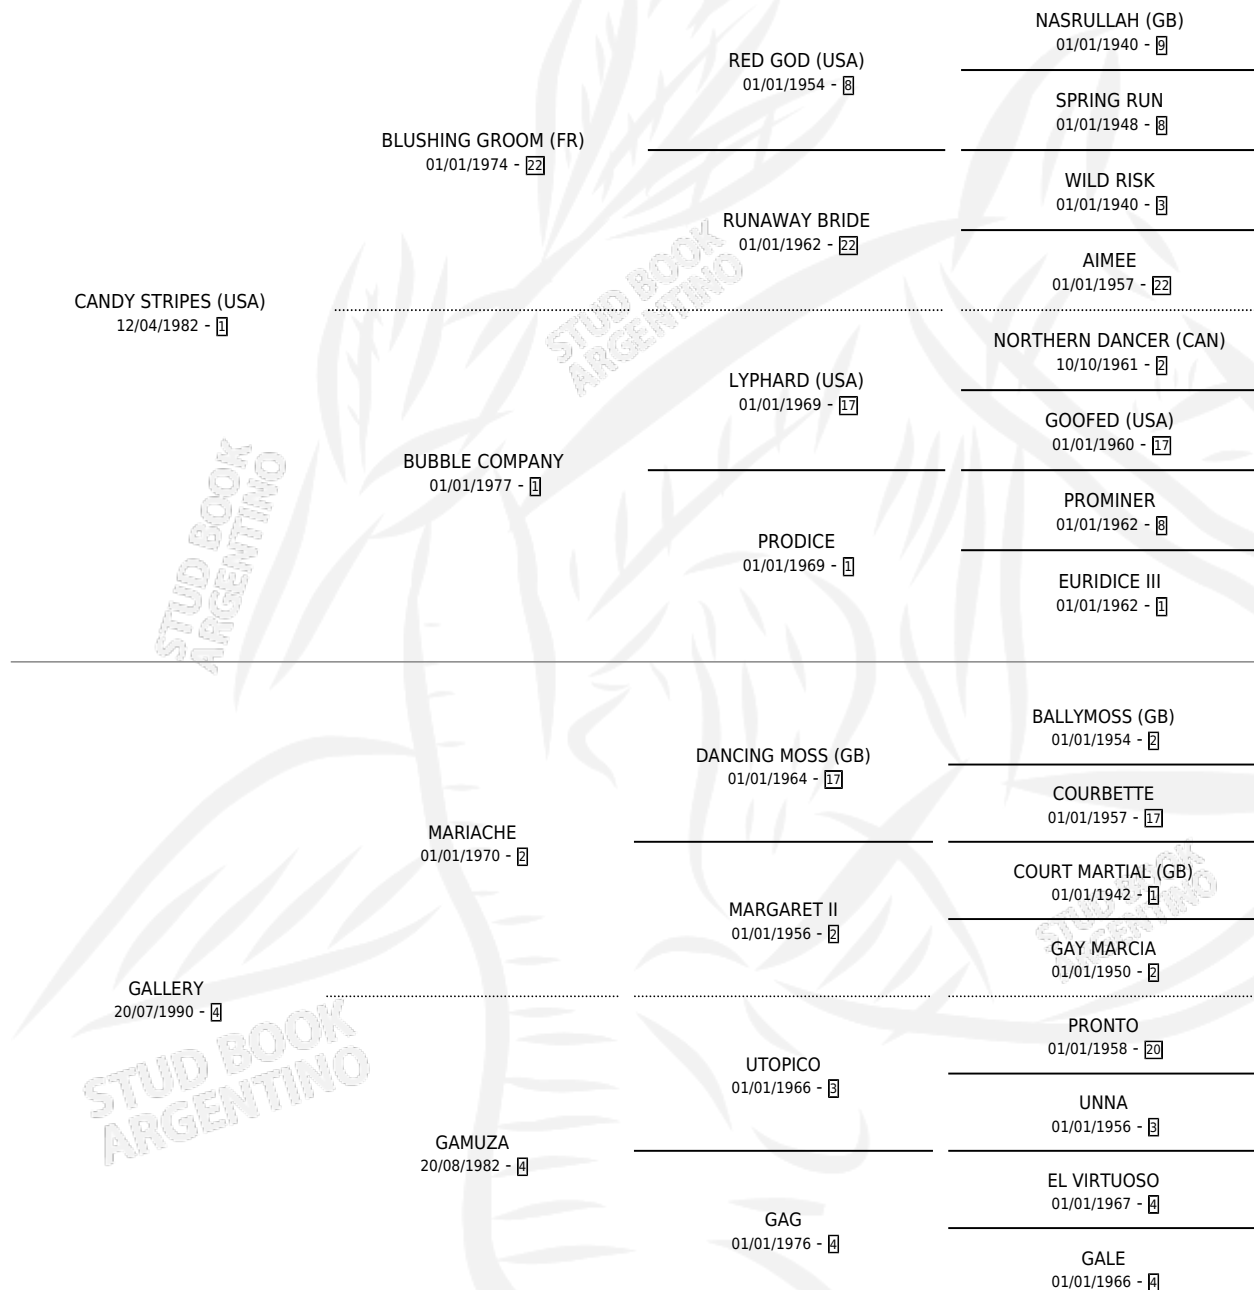

DOÑA GALLETA

por CANDY STRIPES (USA) y GALLERY por MARIACHE

Argentina · Hembra · Alazan · SP · 24/07/1997
Familia 4-k · Volumen 36

ESTADO

TIPIFICACIÓN SANGUÍNEA	✓
TIPIFICACIÓN POR ADN	X
PASAPORTE	X
IDENTIFICACIÓN POR MICROCHIP	X
REPRODUCTOR	X

Lugar de nacimiento: San Benito

Criador: Sin dato

PEDIGREE

DOÑA GALLETA

Datos oficiales del Stud Book Argentino

Documento generado el 03/05/2026

studbook.org.ar