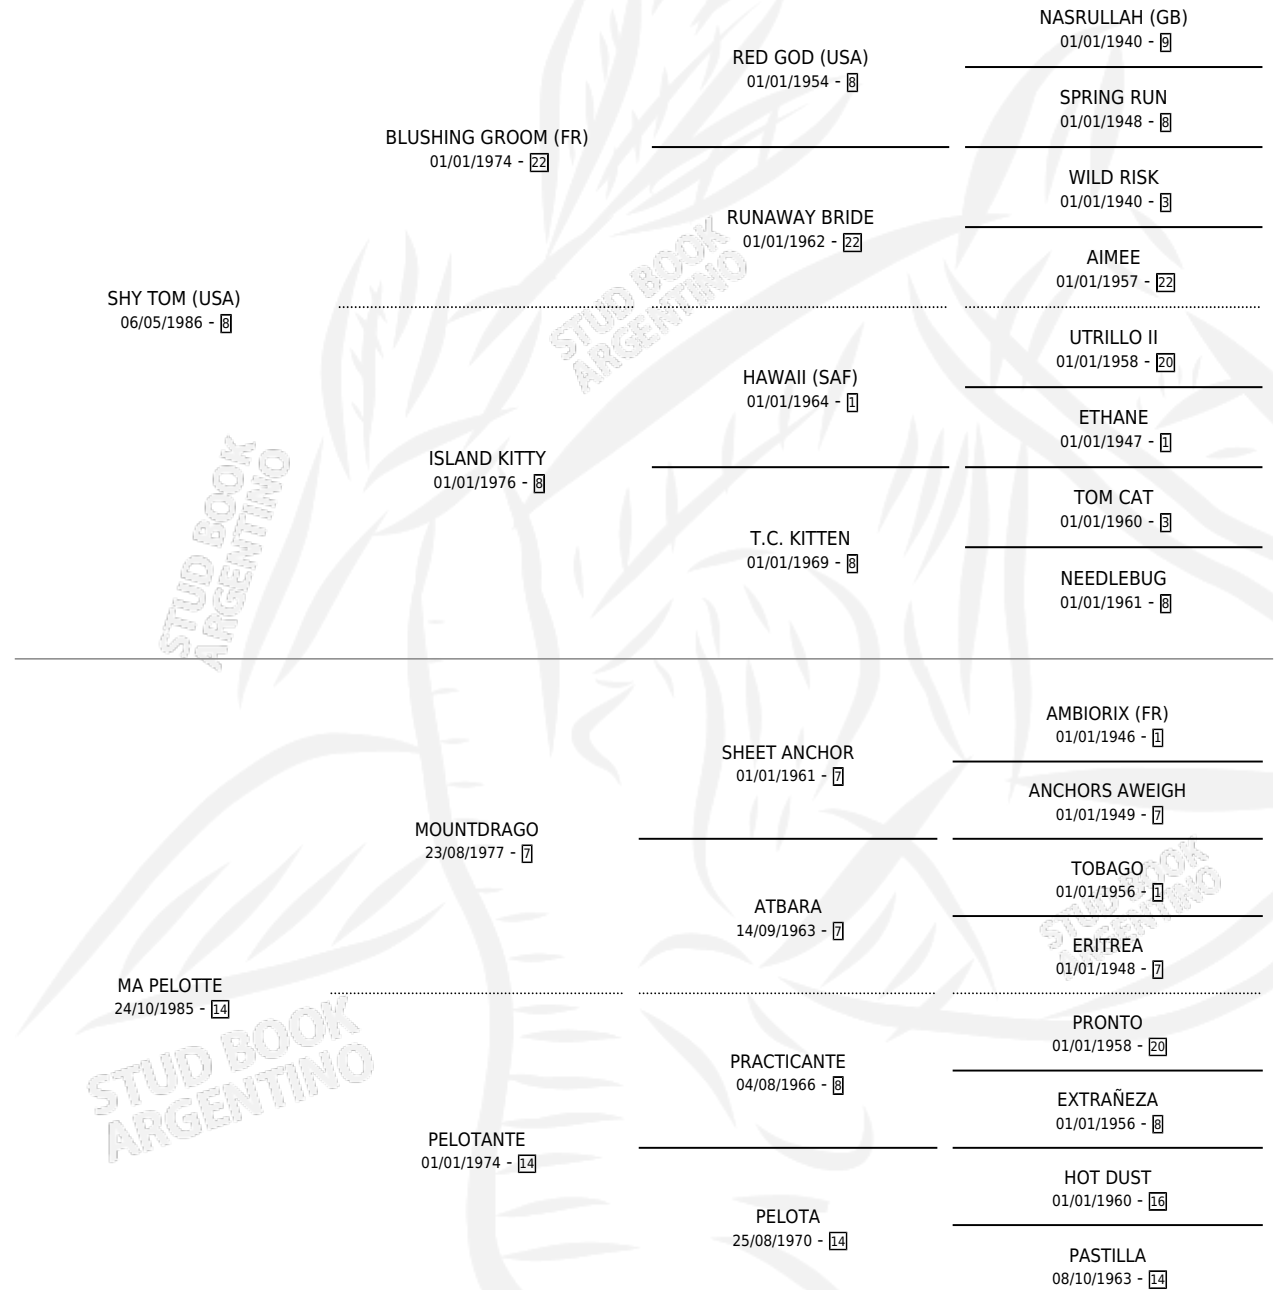

# MANICOMIO TOM

por SHY TOM (USA) y MA PELOTTE por MOUNTDRAGO

Argentina · Macho · Alazan · SP · 31/07/1997  
Familia 14-c · Volumen 36

## ESTADO

TIPIFICACIÓN SANGUÍNEA	✓
TIPIFICACIÓN POR ADN	X
PASAPORTE	X
IDENTIFICACIÓN POR MICROCHIP	X
REPRODUCTOR	X

**Lugar de nacimiento:** La Biznaga

**Criador:** La Biznaga

## PEDIGREE

**EXPORTACIÓN / IMPORTACIÓN**

FECHA	MOVIMIENTO	PAÍS
28/11/2001	EXPORTADO	ESTADOS UNIDOS

~

**CAMPAÑA**

Solo carreras oficiales de Argentina