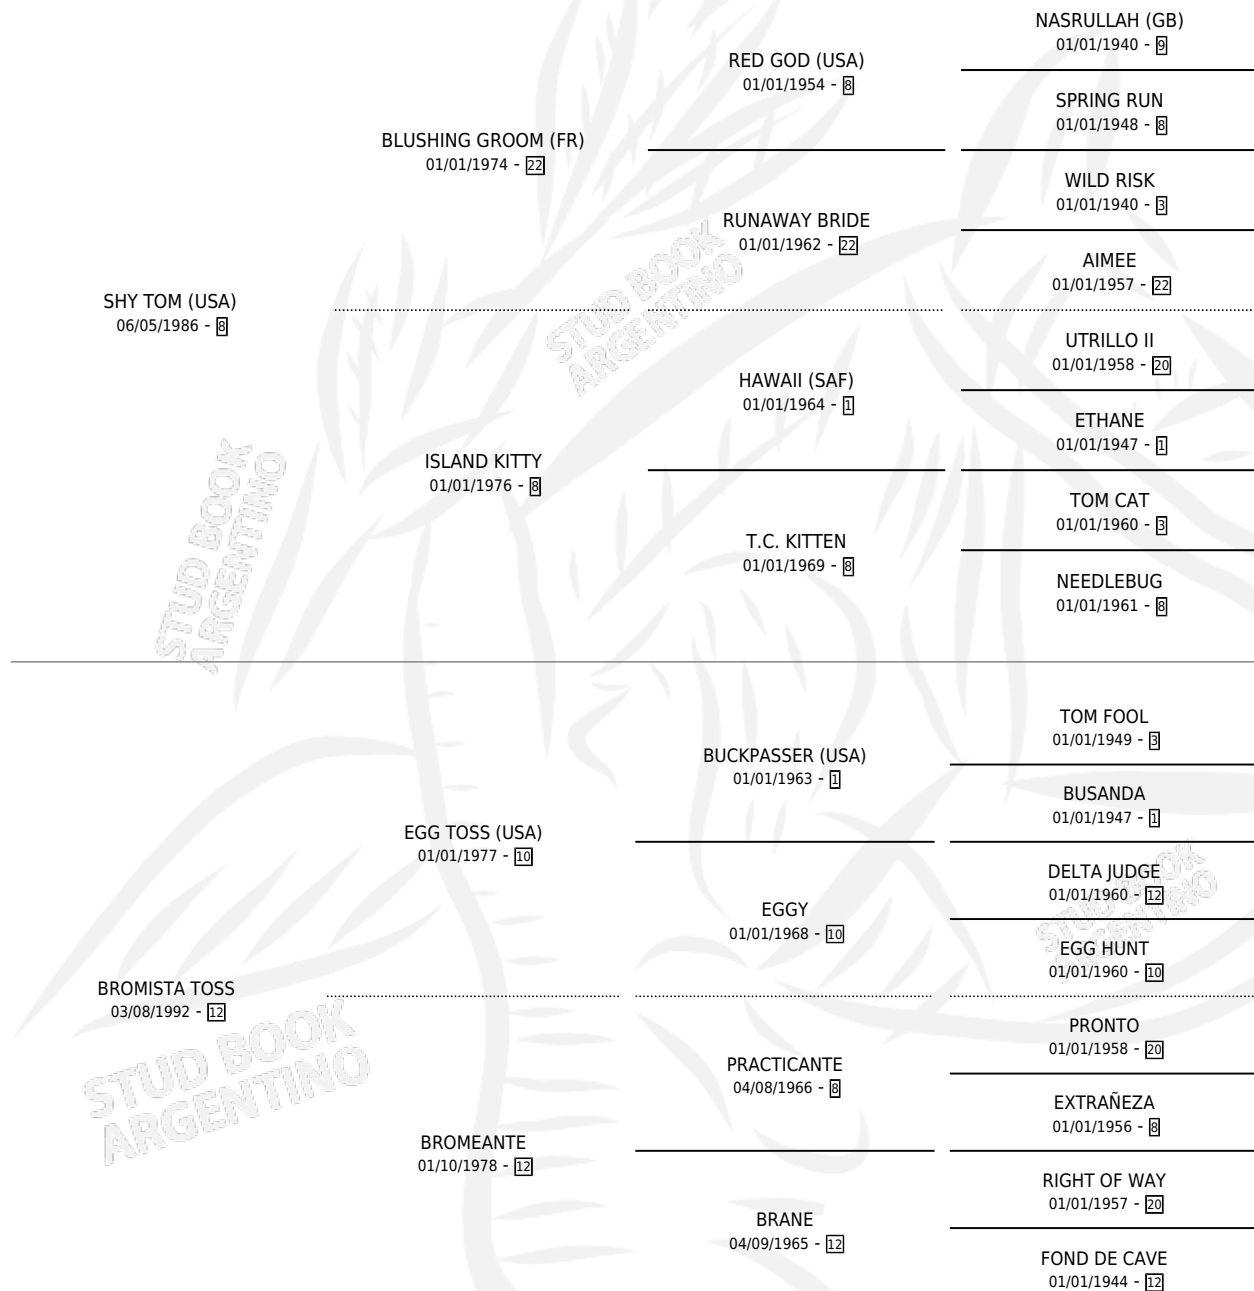

# BRONCO TOM

por SHY TOM (USA) y BROMISTA TOSS por EGG TOSS (USA)

Argentina · Macho · Alazan · SP · 25/07/1997  
Familia 12-d · Volumen 36

## ESTADO

TIPIFICACIÓN SANGUÍNEA	✓
TIPIFICACIÓN POR ADN	X
PASAPORTE	X
IDENTIFICACIÓN POR MICROCHIP	X
REPRODUCTOR	X

**Lugar de nacimiento:** La Biznaga  
**Criador:** La Biznaga

## EXPORTACIÓN / IMPORTACIÓN

FECHA	MOVIMIENTO	PAÍS
29/06/1998	EXPORTADO	PARAGUAY