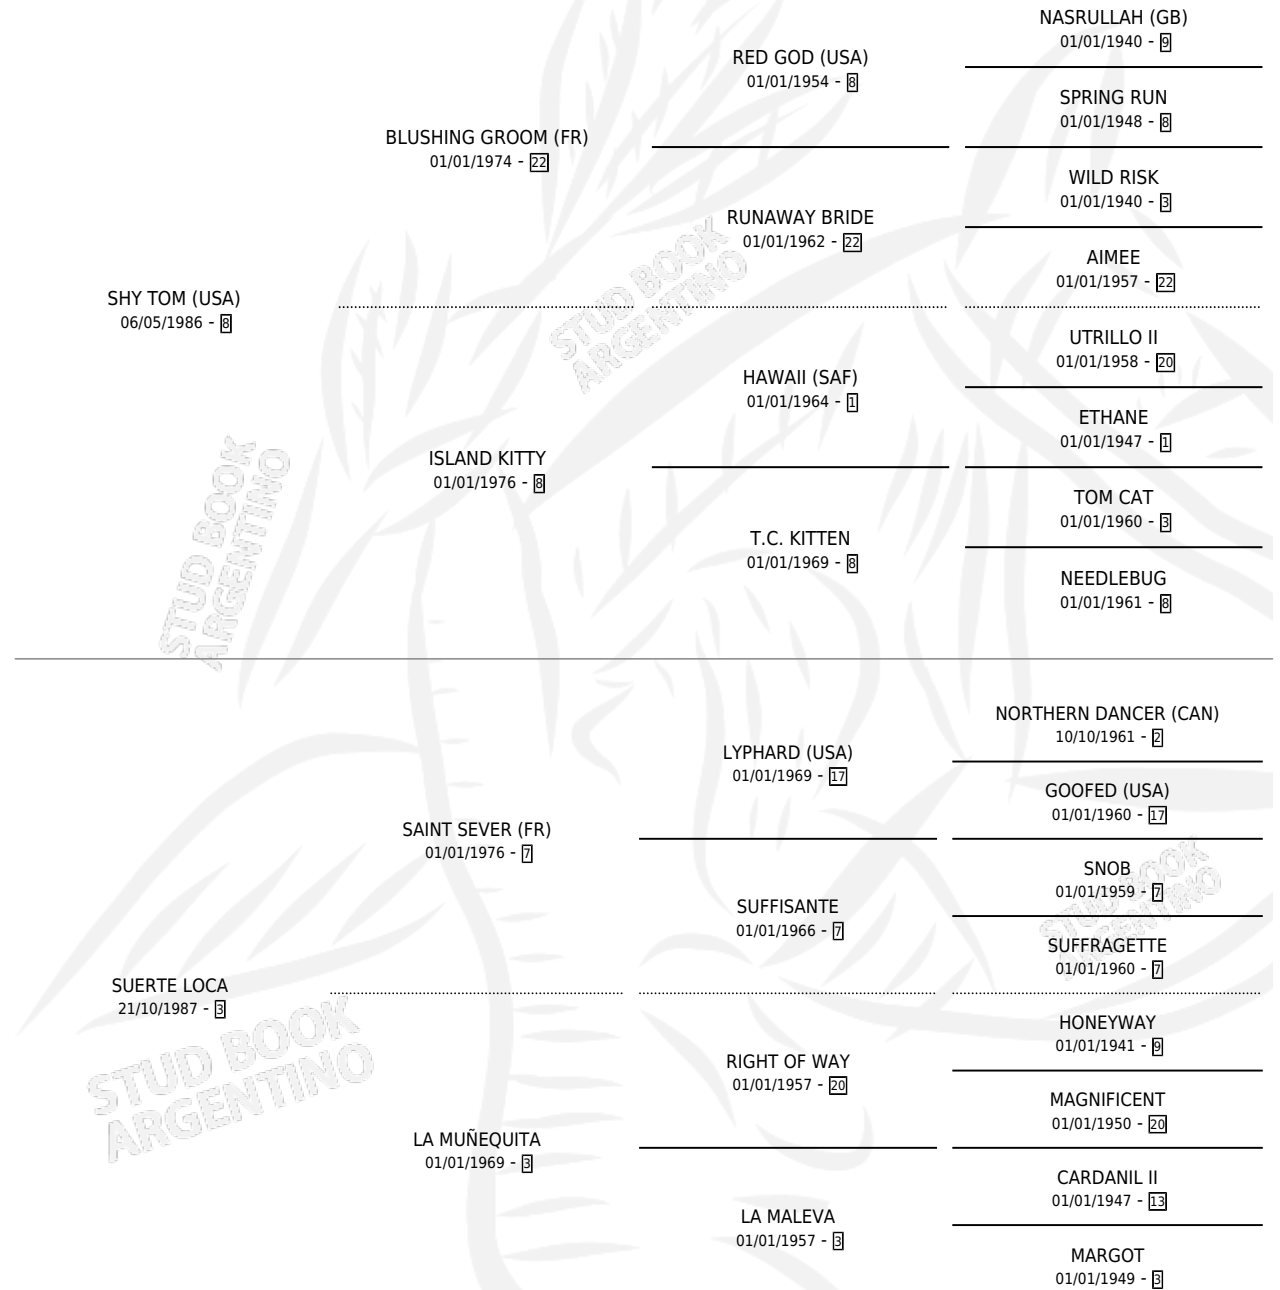

SHY SUSANA

por SHY TOM (USA) y SUERTE LOCA por SAINT SEVER (FR)

Argentina · Hembra · Alazan · SP · 27/07/1997
Familia 3-h · Volumen 36

ESTADO

TIPIFICACIÓN SANGUÍNEA	✓
TIPIFICACIÓN POR ADN	✓
PASAPORTE	X
IDENTIFICACIÓN POR MICROCHIP	X
REPRODUCTOR	✓

Lugar de nacimiento: La Biznaga
Criador: La Biznaga

~

HIJOS

	MACHOS	HEMBRAS
12 NACIERON	7	5
10 CORRIERON	7	3
3 GANARON	3	0
0 GANADORES CL	0 GANADORES GR	0 GANADORES G1

PEDIGREE

CAMPAÑA

Solo carreras oficiales de Argentina