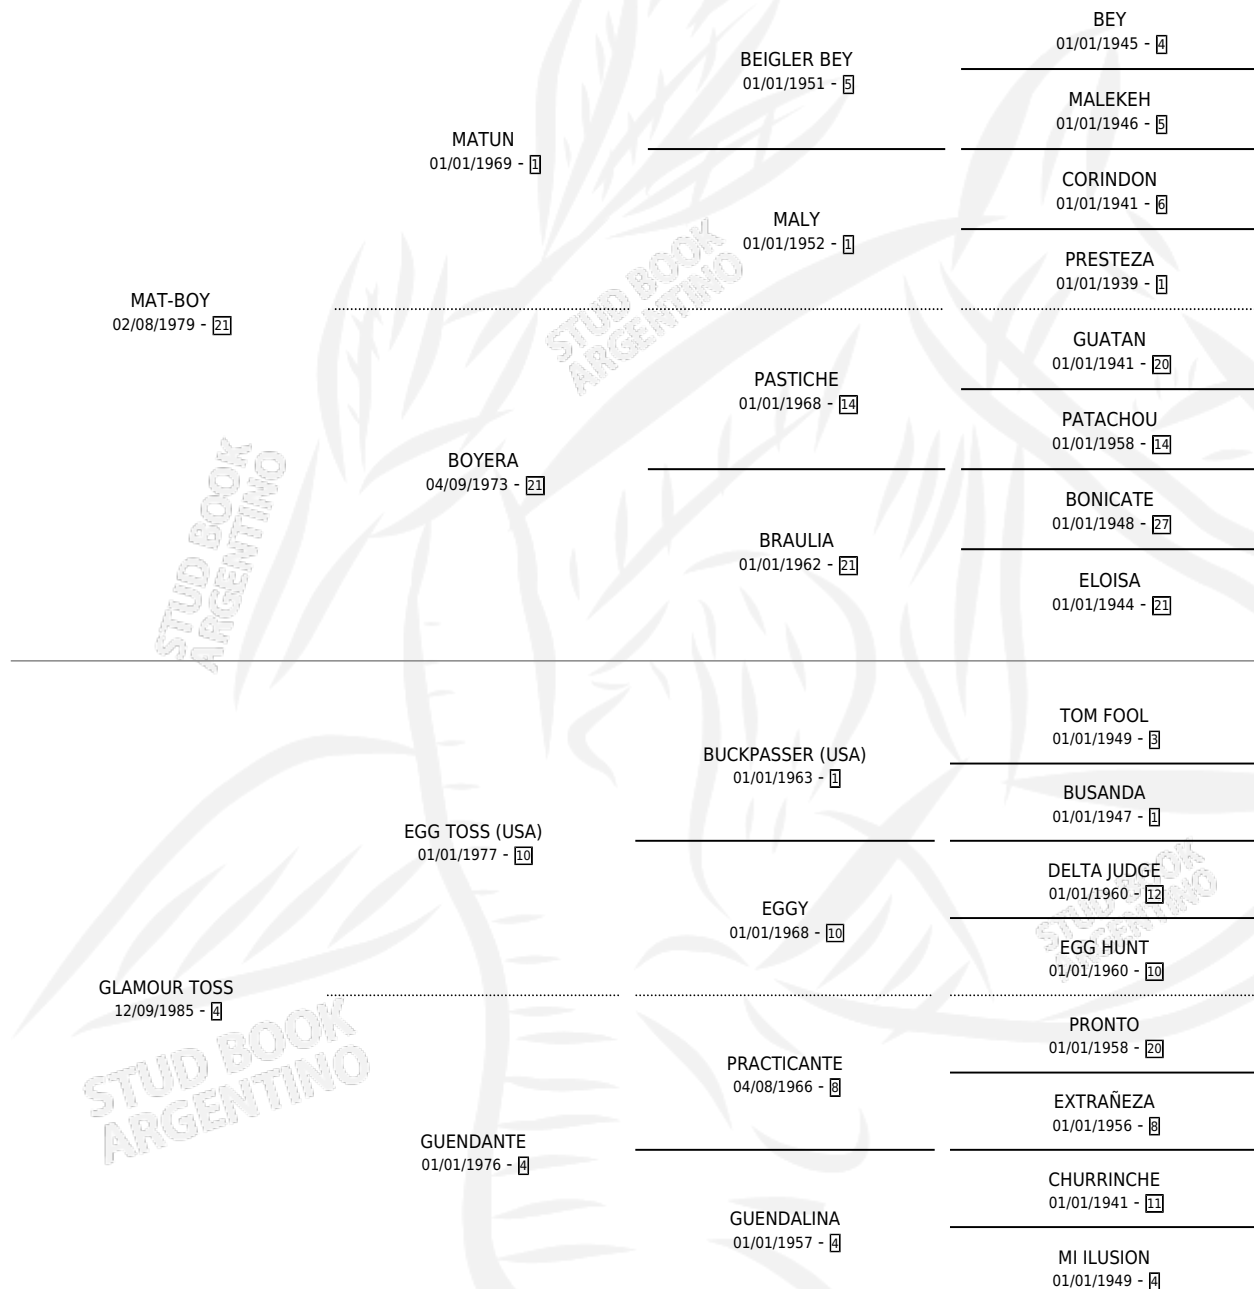

Lugar de nacimiento: La Biznaga

Criador: La Biznaga

~

HIJOS

| | MACHOS | HEMBRAS |
|--------------------------|--------------------------|--------------------------|
| 3 NACIERON | 2 | 1 |
| 2 CORRIERON | 1 | 1 |
| 1 GANARON | 0 | 1 |
| 0 GANADORES CL | 0 GANADORES GR | 0 GANADORES G1 |

PEDIGREE

CAMPAÑA

Solo carreras oficiales de Argentina

POR EDAD

| EDAD | CC | 1° | 2° | 3° | 4° | 5° | NP | CLC | CLG | CLCG1 | CLGG1 | IMPORTE | GANANCIA / CC |
|---------|----|------|------|------|-------|------|-------|------|------|-------|-------|---------|---------------|
| 4 AÑOS | 1 | 0 | 0 | 0 | 0 | 0 | 1 | 0 | 0 | 0 | 0 | \$0 | \$0 |
| 5 AÑOS | 2 | 0 | 0 | 0 | 1 | 0 | 1 | 0 | 0 | 0 | 0 | \$145 | \$73 |
| TOTALES | 3 | 0 | 0 | 0 | 1 | 0 | 2 | 0 | 0 | 0 | 0 | \$145 | \$48 |
| % | | 0.0% | 0.0% | 0.0% | 33.3% | 0.0% | 66.7% | 0.0% | 0.0% | 0.0% | 0.0% | | |