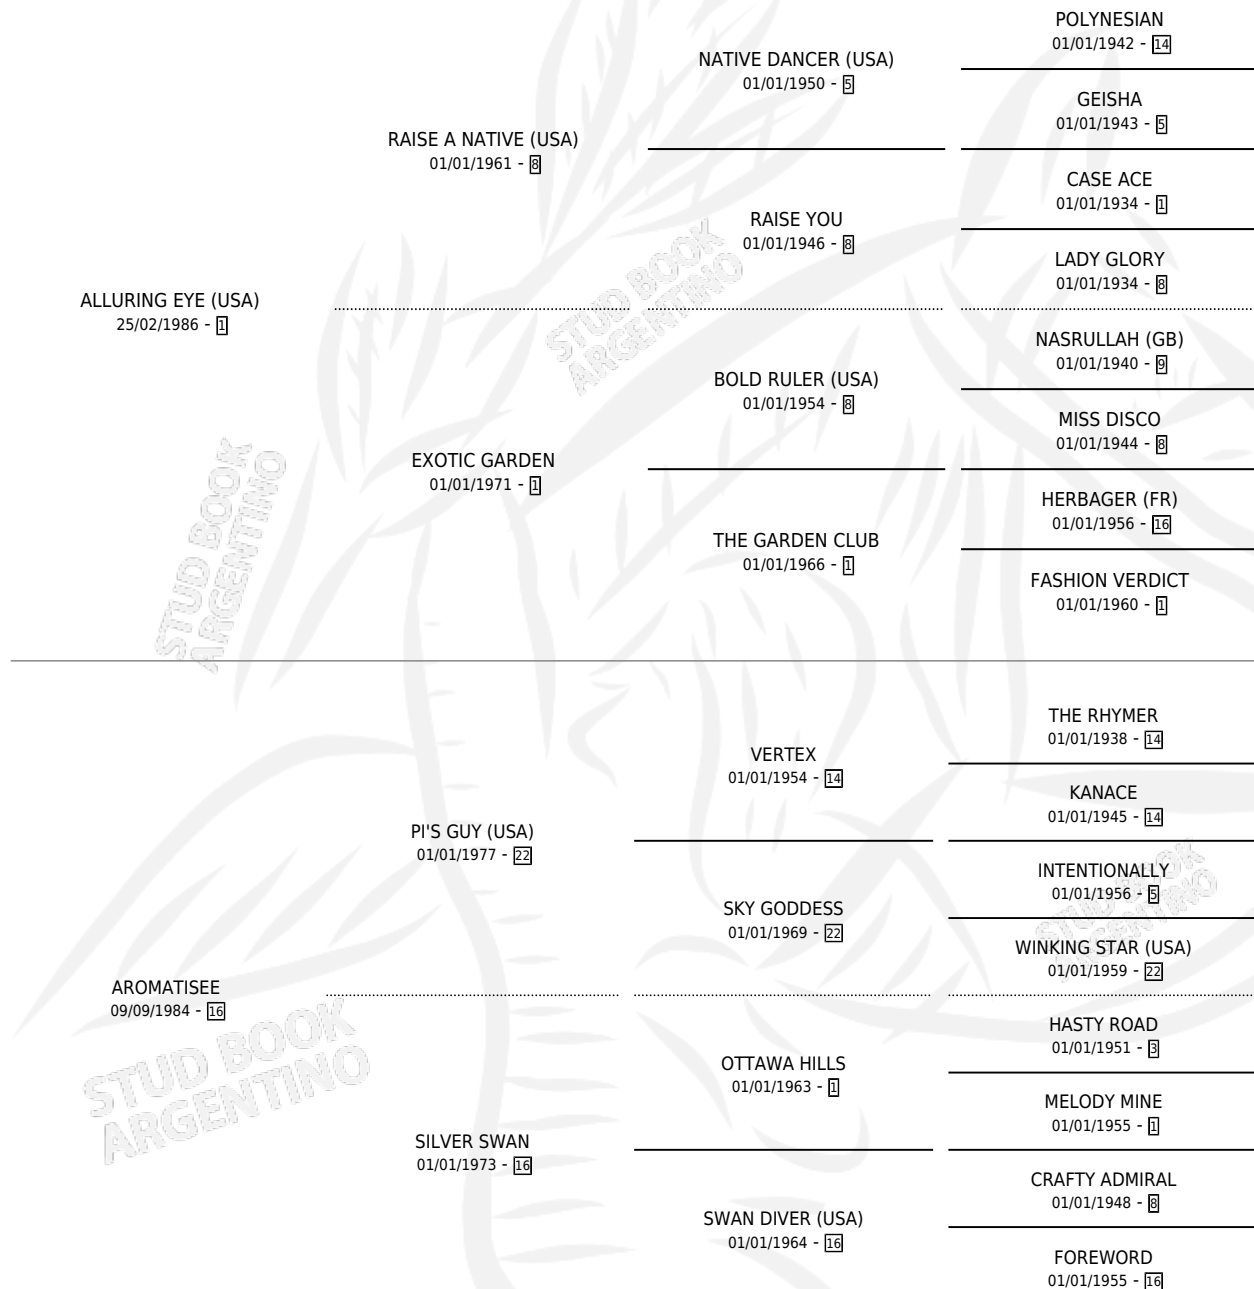

MATISSE EYE

por **ALLURING EYE (USA)** y **AROMATISEE** por **PI'S GUY (USA)**

Argentina · Hembra · Zaino · SP · 08/07/1997
Familia 16-h · Volumen 36

ESTADO

TIPIFICACIÓN SANGUÍNEA	✓
TIPIFICACIÓN POR ADN	✓
PASAPORTE	X
IDENTIFICACIÓN POR MICROCHIP	X
REPRODUCTOR	✓

Lugar de nacimiento: Don Teo

Criador: Don Teo

~

HIJOS

	MACHOS	HEMBRAS
2 NACIERON	0	2
1 CORRIERON	0	1

SIN ACTUACIONES

PEDIGREE

S

mientos 2 / Efectividad 25.00%

PADRILLO	PRODUCTO	CRIADOR	1ER SERVICIO	ÚLTIMO SERVICIO
THE WHITE HORSE	Ø		21/11/2011	23/11/2011
MATISSE EYE	Ø		09/10/2009	28/11/2009
Datos oficiales del Stud Book Argentino				
ASSAYER (USA)	Ø		07/11/2007	08/11/2007
Documento generado el 09/05/2026				
MONT LAURIER (USA)	Ø		16/11/2006	16/11/2006
studbook.org.ar				
ASSAYER (USA)	Ø		08/11/2005	14/11/2005
ASSAYER (USA)	KATRINA EYE (H Z, 19/10/2005)	GIROTTI CARLOS ALBERTO	15/11/2004	20/11/2004
VALOR ORO	MATISSE DE ORO (H Z, 20/09/2002)	GIROTTI CARLOS ALBERTO	15/09/2001	15/09/2001
BANNER BOB (USA)	Ø		01/10/2000	28/10/2000