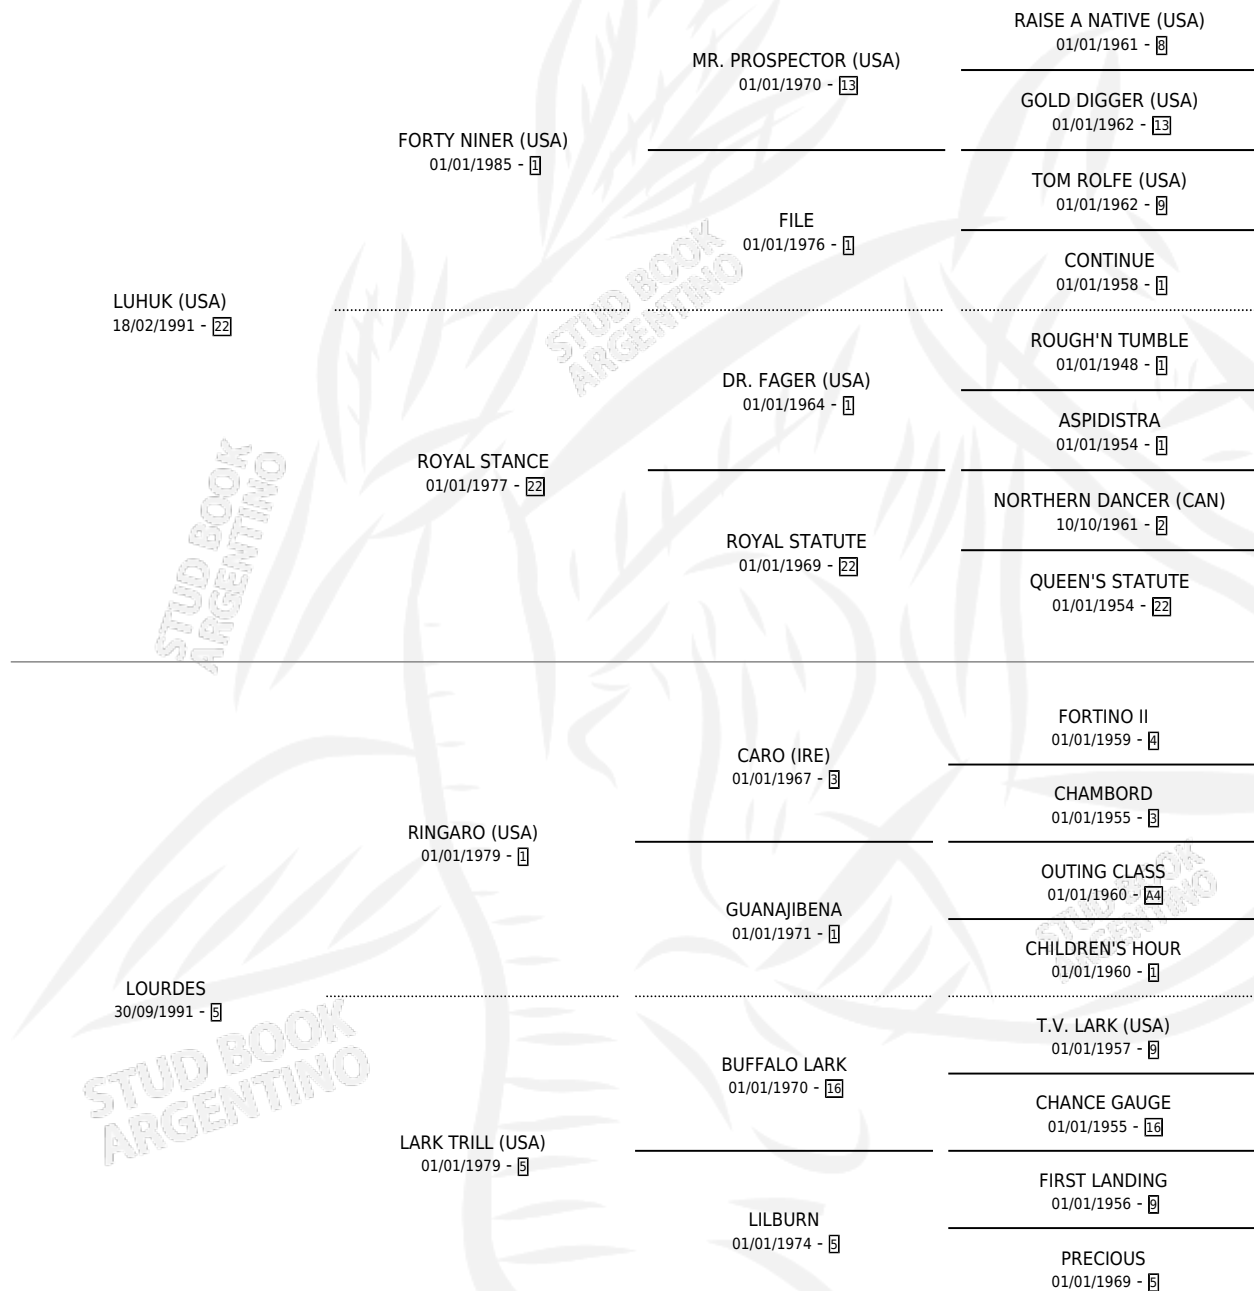

LOCOMOTION

por LUHUK (USA) y LOURDES por RINGARO (USA)

Argentina · Macho · Alazan Tostado · SP · 29/07/1997
Familia 5-g · Volumen 36

ESTADO

TIPIFICACIÓN SANGUÍNEA	✓
TIPIFICACIÓN POR ADN	X
PASAPORTE	X
IDENTIFICACIÓN POR MICROCHIP	X
REPRODUCTOR	X

Lugar de nacimiento: La Quebrada

Criador: La Quebrada

PEDIGREE

CAMPAÑA

Solo carreras oficiales de Argentina

POR EDAD

EDAD	CC	1°	2°	3°	4°	5°	NP	CLC	CLG	CLCG1	CLGG1	IMPORTE	GANANCIA / CC
3 AÑOS	8	0	0	1	1	0	6	0	0	0	0	\$883	\$110
4 AÑOS	3	1	0	0	1	1	0	0	0	0	0	\$3,922	\$1,307
TOTALES	11	1	0	1	2	1	6	0	0	0	0	\$4,805	\$437
%		9.1%	0.0%	9.1%	18.2%	9.1%	54.5%	0.0%	0.0%	0.0%	0.0%		

Ganador en Palermo - \$4,805, a los 4 años.

POR DISTANCIA

HIPODROMO	CC	1°	2°	3°	4°	5°	NP	CLC	CLG	CLCG1	CLGG1	IMPORTE
LA PLATA	1	0	0	0	1	0	0	0	0	0	0	\$222
1200 MTS	1	0	0	0	1	0	0	0	0	0	0	\$222
PALERMO	9	1	0	1	1	1	5	0	0	0	0	\$4,583
1400 MTS	3	0	0	1	0	1	1	0	0	0	0	\$440
1200 MTS	2	1	0	0	0	0	1	0	0	0	0	\$3,700
1600 MTS	3	0	0	0	1	0	2	0	0	0	0	\$443
2000 MTS	1	0	0	0	0	0	1	0	0	0	0	\$0
SAN ISIDRO	1	0	0	0	0	0	1	0	0	0	0	\$0
2000 MTS	1	0	0	0	0	0	1	0	0	0	0	\$0