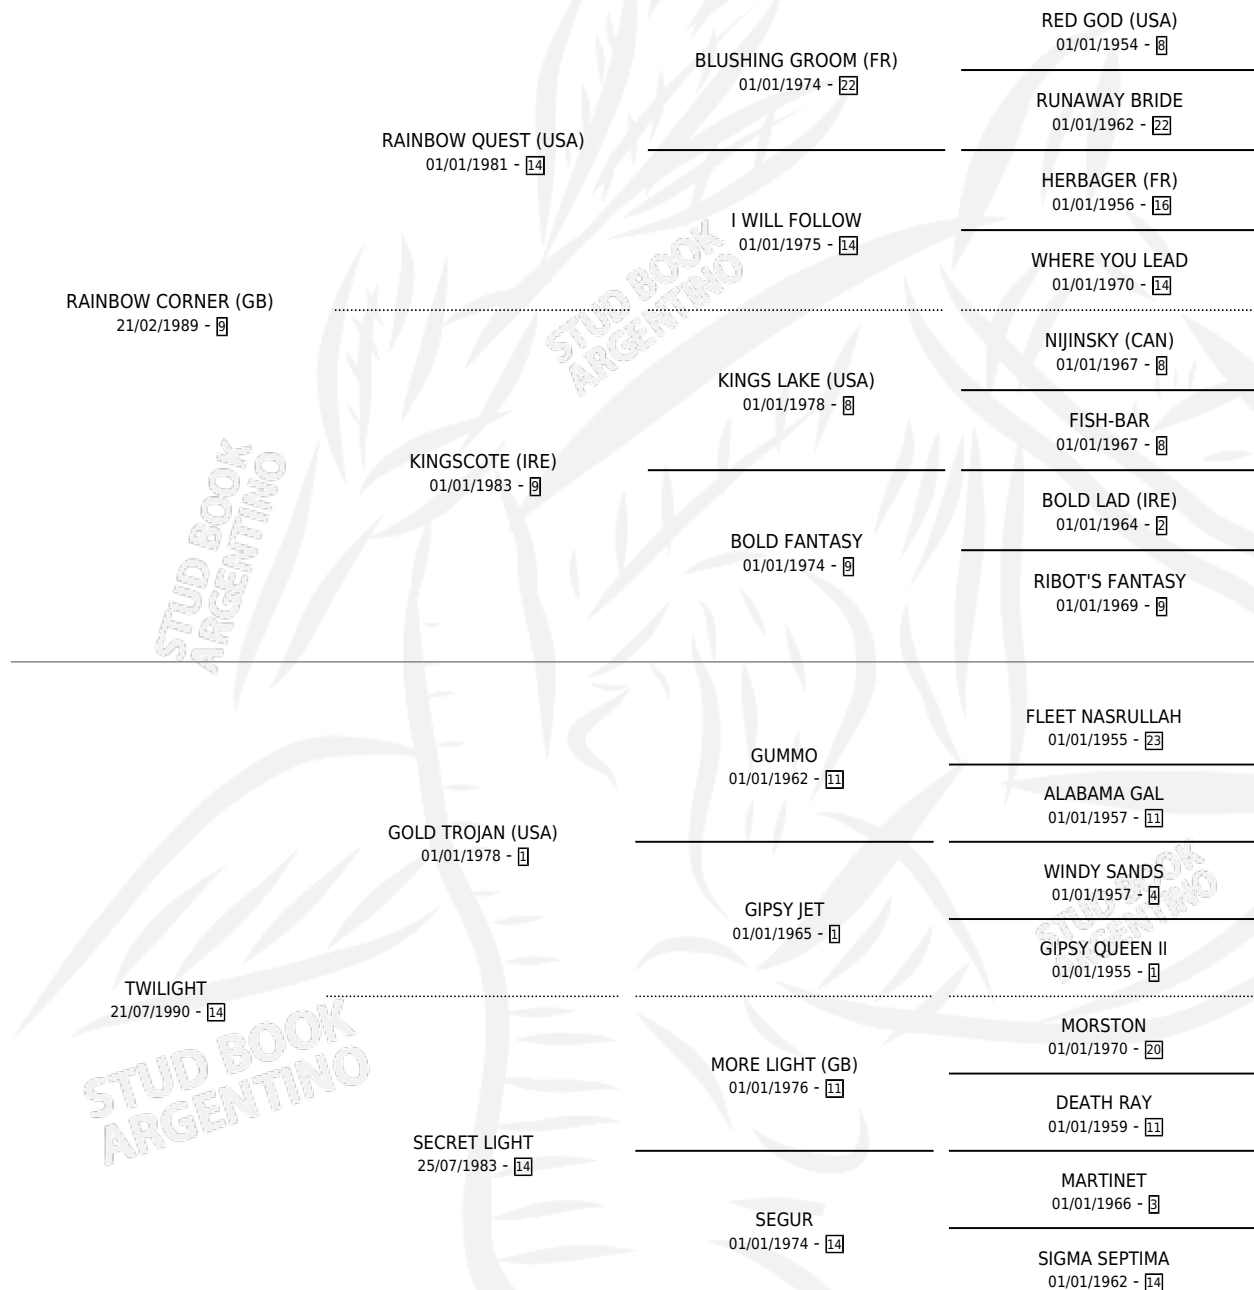

TWINNING

por RAINBOW CORNER (GB) y TWILIGHT por GOLD TROJAN (USA)

Argentina · Macho · Alazan · SP · 02/08/1997
Familia 14-c · Volumen 36

ESTADO

TIPIFICACIÓN SANGUÍNEA	✓
TIPIFICACIÓN POR ADN	X
PASAPORTE	X
IDENTIFICACIÓN POR MICROCHIP	X
REPRODUCTOR	X

Lugar de nacimiento: La Quebrada
Criador: La Quebrada

PEDIGREE

TWINNING

Datos oficiales del Stud Book Argentino

Documento generado el 12/06/2026

studbook.org.ar