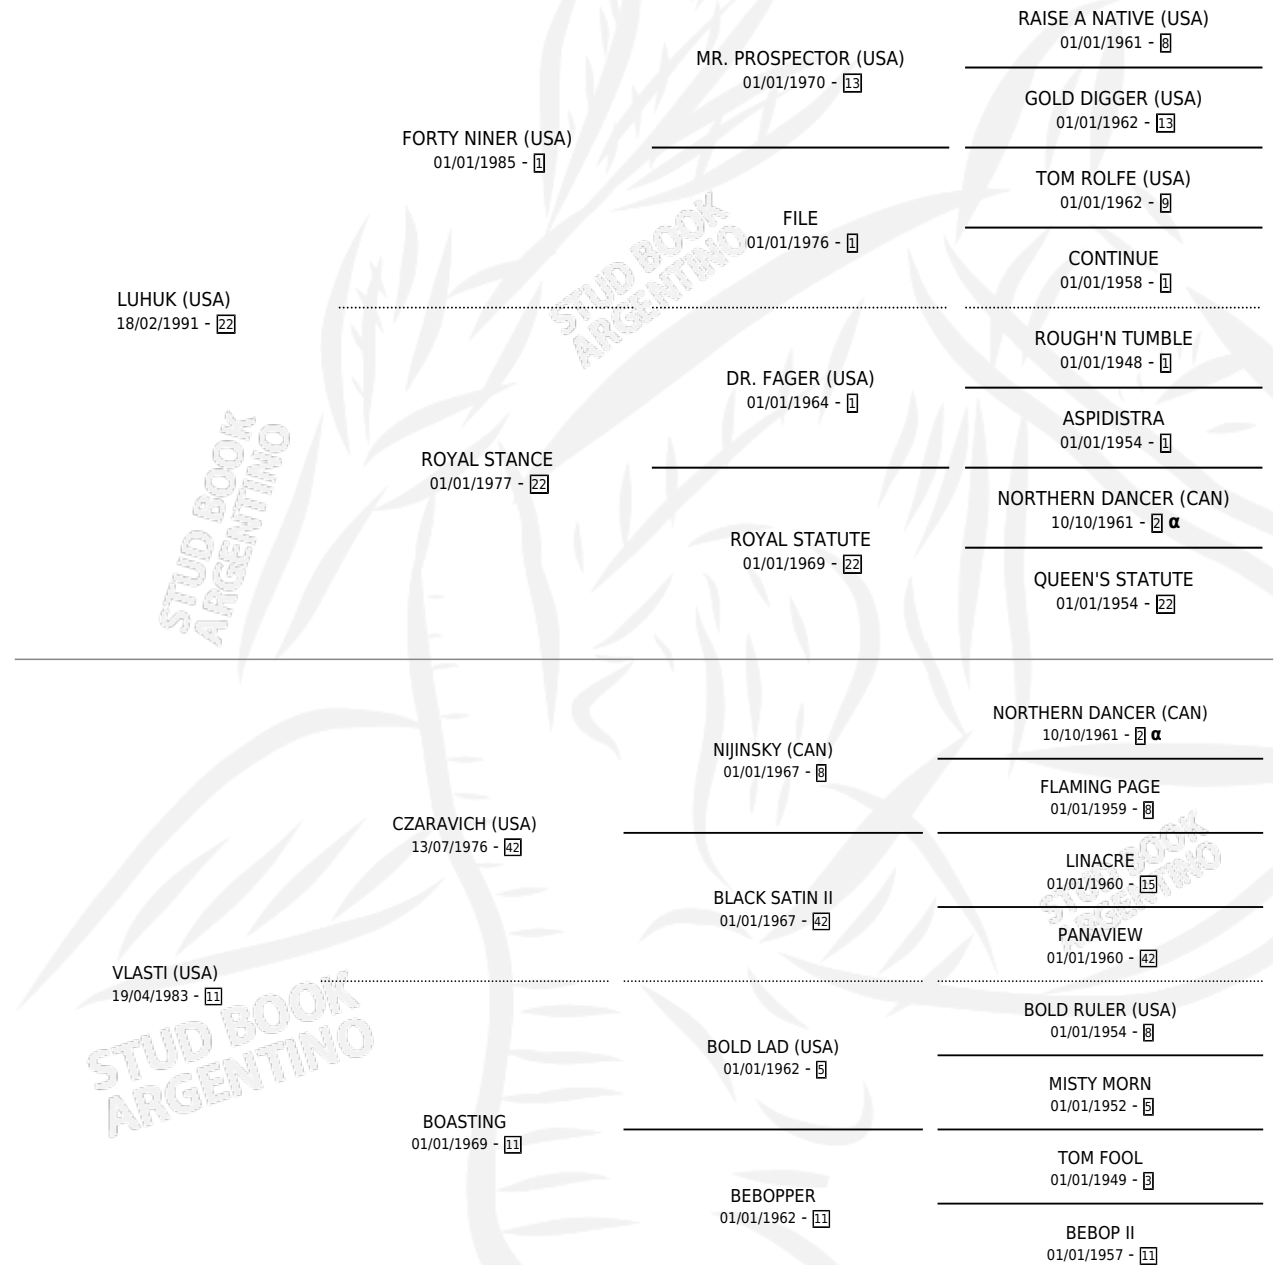

VIKINGA

por LUHUK (USA) y VLASTI (USA) por CZARAVICH (USA)

Argentina · Hembra · Alazan · SP · 31/07/1997
Familia 11-g · Volumen 36

ESTADO

TIPIFICACIÓN SANGUÍNEA	✓
TIPIFICACIÓN POR ADN	X
PASAPORTE	X
IDENTIFICACIÓN POR MICROCHIP	X
REPRODUCTOR	✓

Lugar de nacimiento: La Quebrada

Criador: La Quebrada

~

HIJOS

	MACHOS	HEMBRAS
1 NACIERON	0	1

SIN ACTUACIONES

PEDIGREE

INBREEDING : α

CAMPAÑA

Solo carreras oficiales de Argentina

POR EDAD

EDAD	CC	1°	2°	3°	4°	5°	NP	CLC	CLG	CLCG1	CLGG1	IMPORTE	GANANCIA / CC
3 AÑOS	3	0	0	0	0	0	3	0	0	0	0	\$0	\$0
4 AÑOS	4	0	1	2	0	1	0	0	0	0	0	\$1,554	\$389
TOTALES	7	0	1	2	0	1	3	0	0	0	0	\$1,554	\$222
%		0.0%	14.3%	28.6%	0.0%	14.3%	42.9%	0.0%	0.0%	0.0%	0.0%		

Placés en Palermo en 7 carreras disputadas.

POR DISTANCIA

HIPODROMO	CC	1°	2°	3°	4°	5°	NP	CLC	CLG	CLCG1	CLGG1	IMPORTE
PALERMO	4	0	1	2	0	1	0	0	0	0	0	\$1,554
1000 MTS	4	0	1	2	0	1	0	0	0	0	0	\$1,554
LA PLATA	1	0	0	0	0	0	1	0	0	0	0	\$0
1100 MTS	1	0	0	0	0	0	1	0	0	0	0	\$0
SAN ISIDRO	2	0	0	0	0	0	2	0	0	0	0	\$0
1200 MTS	2	0	0	0	0	0	2	0	0	0	0	\$0