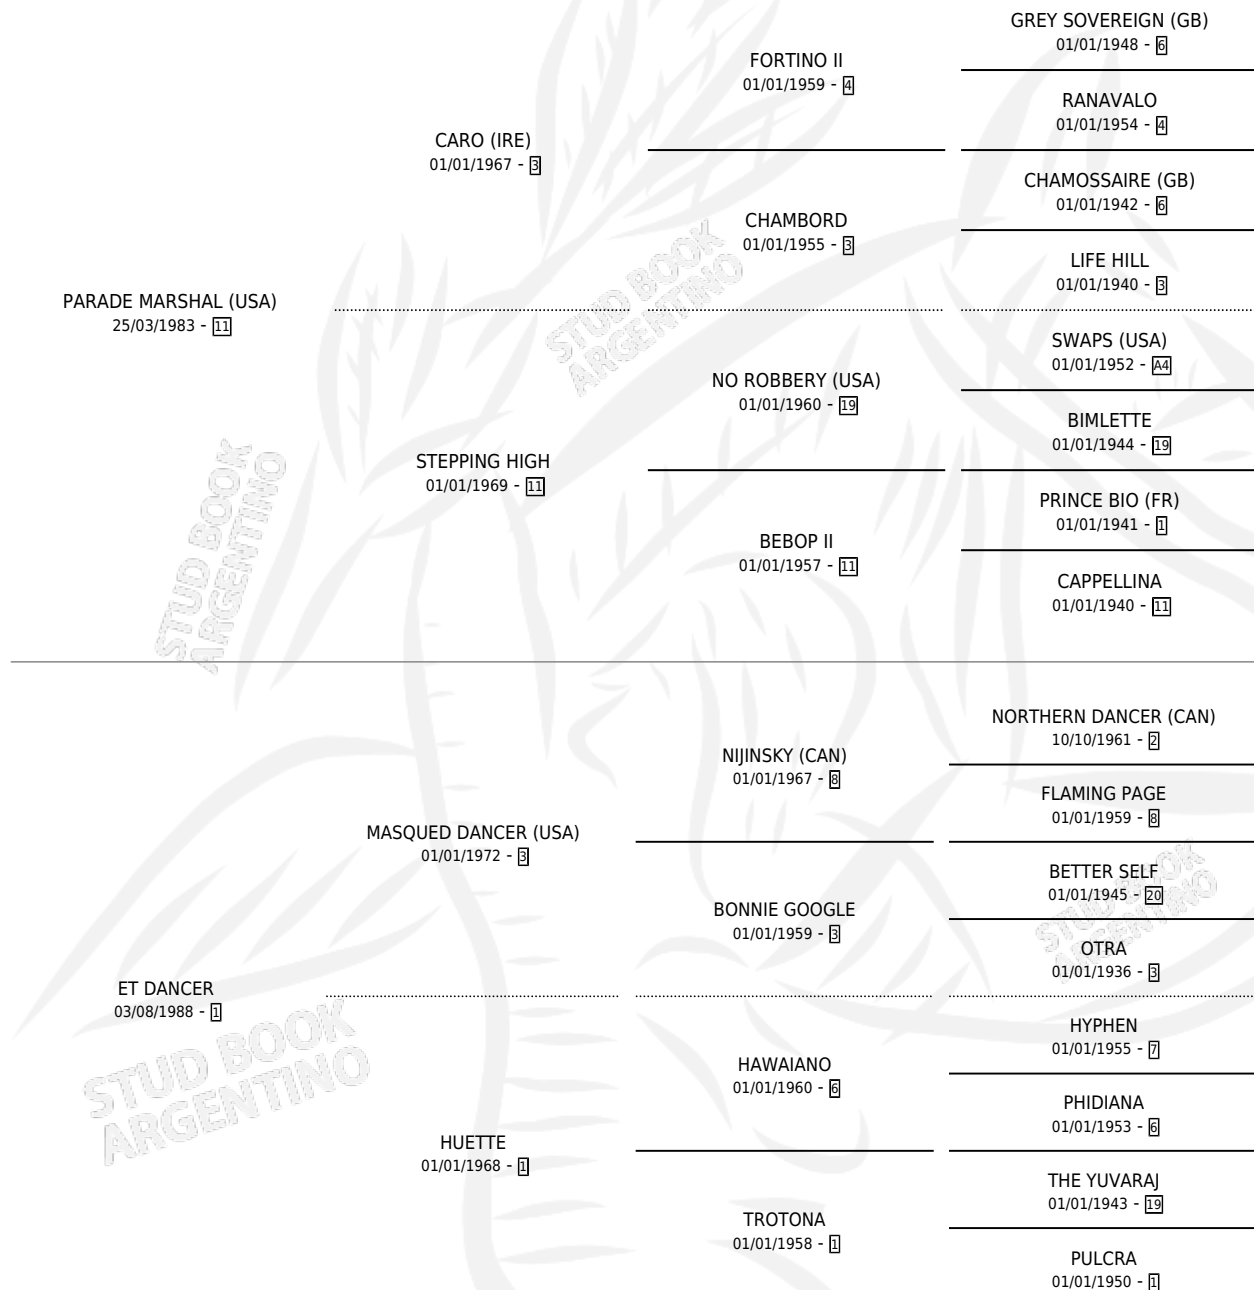

DANCER PARADE

por **PARADE MARSHAL (USA)** y **ET DANCER** por **MASQUED DANCER (USA)**

Argentina · Hembra · Zaino · SP · 17/07/1997
Familia 1-o · Volumen 36

ESTADO

TIPIFICACIÓN SANGUÍNEA	✓
TIPIFICACIÓN POR ADN	X
PASAPORTE	X
IDENTIFICACIÓN POR MICROCHIP	X
REPRODUCTOR	X

Lugar de nacimiento: Firmamento

Criador: Firmamento

PEDIGREE

CAMPAÑA

Solo carreras oficiales de Argentina

POR EDAD

EDAD	CC	1°	2°	3°	4°	5°	NP	CLC	CLG	CLCG1	CLGG1	IMPORTE	GANANCIA / CC
2 AÑOS	1	0	0	0	0	0	1	0	0	0	0	\$0	\$0
3 AÑOS	4	0	0	0	0	0	4	0	0	0	0	\$0	\$0
4 AÑOS	6	0	0	0	0	0	6	0	0	0	0	\$0	\$0
TOTALES	11	0	0	0	0	0	11	0	0	0	0	\$0	\$0
%		0.0%	0.0%	0.0%	0.0%	0.0%	100%	0.0%	0.0%	0.0%	0.0%		